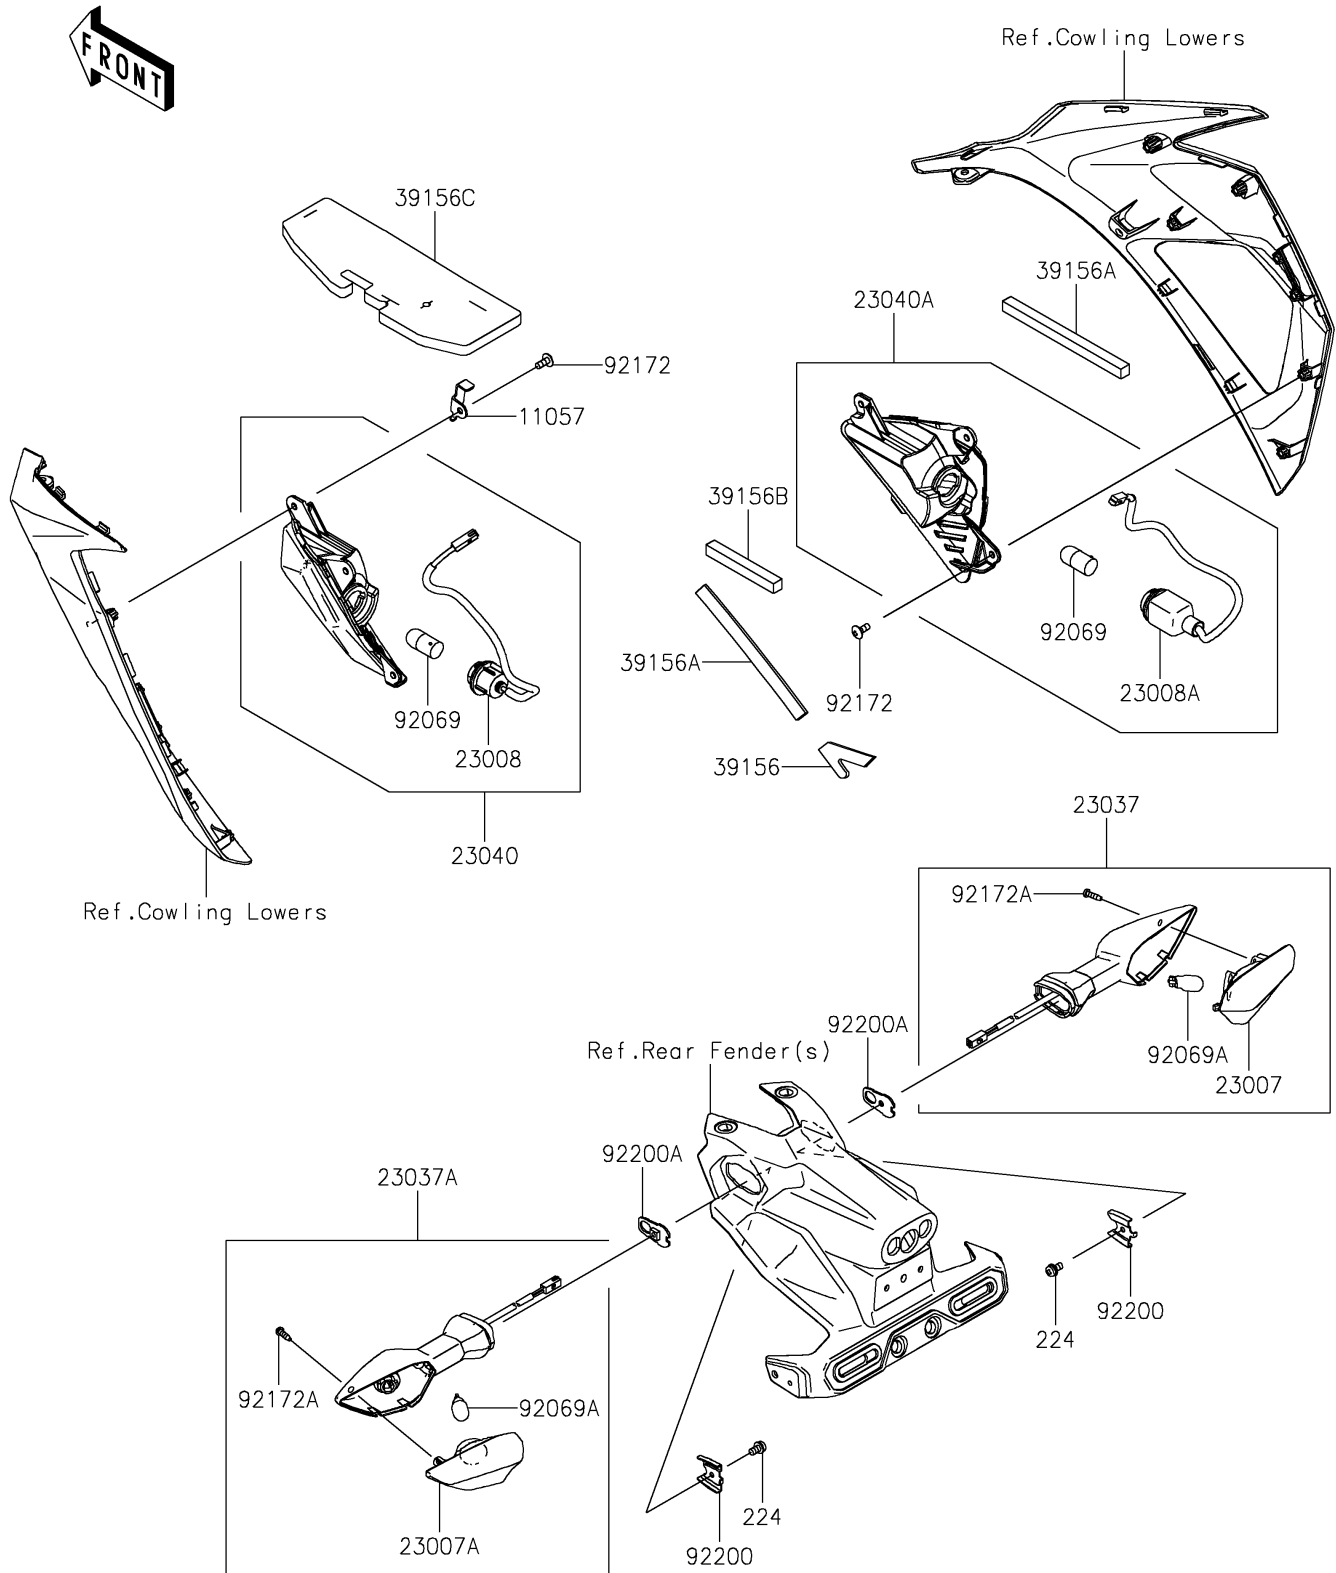

## PARTS DIAGRAM

### Turn Signals

F2730

## PARTS LIST

### Turn Signals

ITEM NAME	PART NUMBER	QUANTITY
BRACKET (Ref # 11057)	11057-1614	1
LENS-COMP (Ref # 23007)	23007-0228	1
LENS-COMP (Ref # 23007A)	23007-0229	1
SOCKET-ASSY,BLACK (Ref # 23008)	23008-0191	1
SOCKET-ASSY,GRAY (Ref # 23008A)	23008-0192	1
LAMP-ASSY-SIGNAL,RR RH (Ref # 23037)	23037-0430	1
LAMP-ASSY-SIGNAL,RR LH (Ref # 23037A)	23037-0431	1
LAMP-SIGNAL,FR LH (Ref # 23040)	23040-0153	1
LAMP-SIGNAL,FR RH (Ref # 23040A)	23040-0154	1
PAD,FR SIGNAL LAMP,RH (Ref # 39156)	39156-2187	1
PAD,10X140X10 (Ref # 39156A)	39156-2360	2
PAD,10X80X10 (Ref # 39156B)	39156-2381	1
PAD,87X236X10 (Ref # 39156C)	39156-2382	1
BULB,12V 10W (Ref # 92069)	92069-0058	2
BULB,12V 10W (Ref # 92069A)	92069-0090	2
SCREW,5X12 (Ref # 92172)	92172-0821	6
SCREW,4X14 (Ref # 92172A)	92172-1117	2
WASHER (Ref # 92200)	92200-0855	2
WASHER,NUT,4MM (Ref # 92200A)	92200-2222	2
SCREW-PAN-WP-CROS,4X8 (Ref # 224)	224AB0408	2