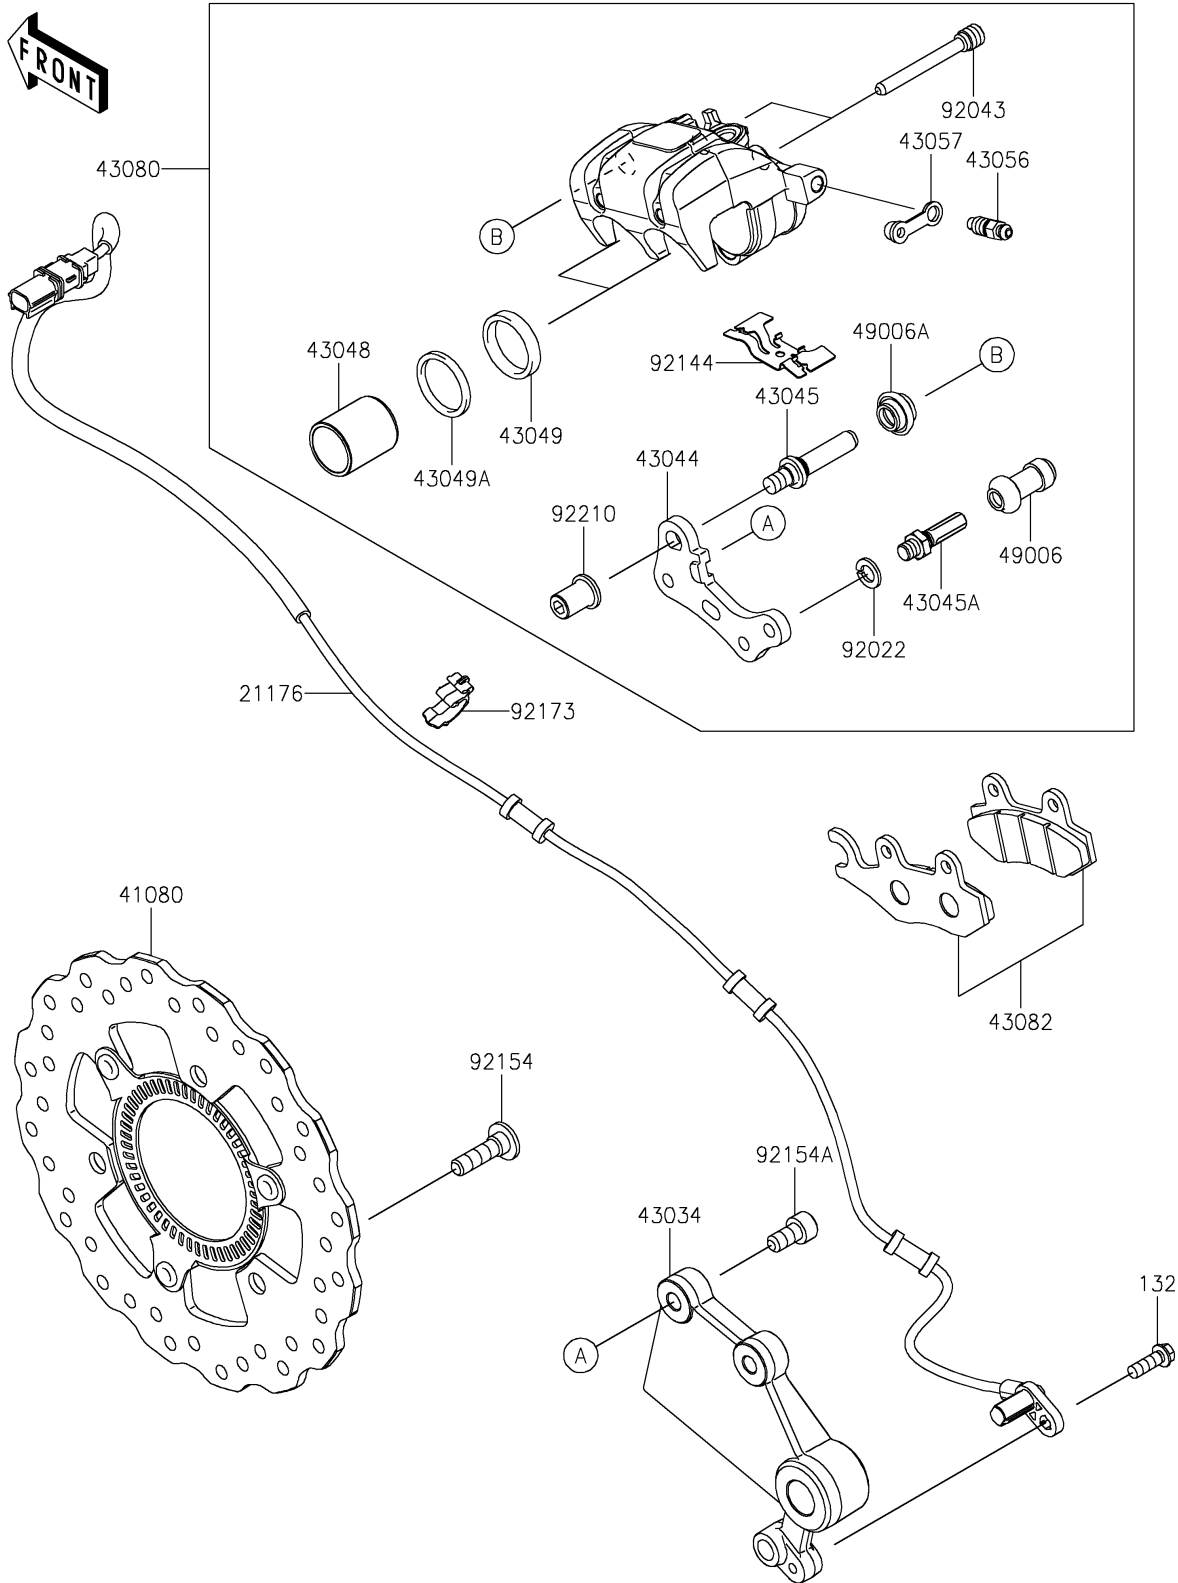

# 2021 NINJA® 400 PARTS DIAGRAM

Rear Brake

F2294

## 2021 NINJA® 400 PARTS LIST

### Rear Brake

ITEM NAME	PART NUMBER	QUANTITY
SENSOR,SPEED,RR (Ref # 21176)	21176-0856	1
DISC,RR,W/R,BLACK (Ref # 41080)	41080-0686-11H	1
HOLDER-BRAKE (Ref # 43034)	43034-0138	1
HOLDER-COMP-CALIPER (Ref # 43044)	43044-1112	1
SHAFT-CALIPER (Ref # 43045)	43045-0013	1
SHAFT-CALIPER (Ref # 43045A)	43045-1010	1
PISTON-CALIPER (Ref # 43048)	43048-1068	2
PACKING,PISTON SEAL (Ref # 43049)	43049-1060	2
PACKING,PISTON SEAL (Ref # 43049A)	43049-1061	2
BREATHER-BRAKE (Ref # 43056)	43056-0004	1
CAP-BREATHER (Ref # 43057)	43057-1001	1
CALIPER-SUB-ASSY,RR,BLACK (Ref # 43080)	43080-0245-DJ	1
PAD-ASSY-BRAKE (Ref # 43082)	43082-0128	1
BOOT,CALIPER (Ref # 49006)	49006-1088	1
BOOT,CALIPER (Ref # 49006A)	49006-1242	1
WASHER,WAVE (Ref # 92022)	92022-1373	1
PIN,HANGER (Ref # 92043)	92043-1507	2
SPRING,PAD (Ref # 92144)	92144-1847	1
BOLT,SOCKET,8X30 (Ref # 92154)	92154-1865	3
BOLT-SOCKET,8X16 (Ref # 92154A)	92154-7088	2
CLAMP,HOSE&SENSOR LINE (Ref # 92173)	92173-1614	1
NUT (Ref # 92210)	92210-0615	1
BOLT-FLANGED-SMALL,6X18 (Ref # 132)	132BC0618	1