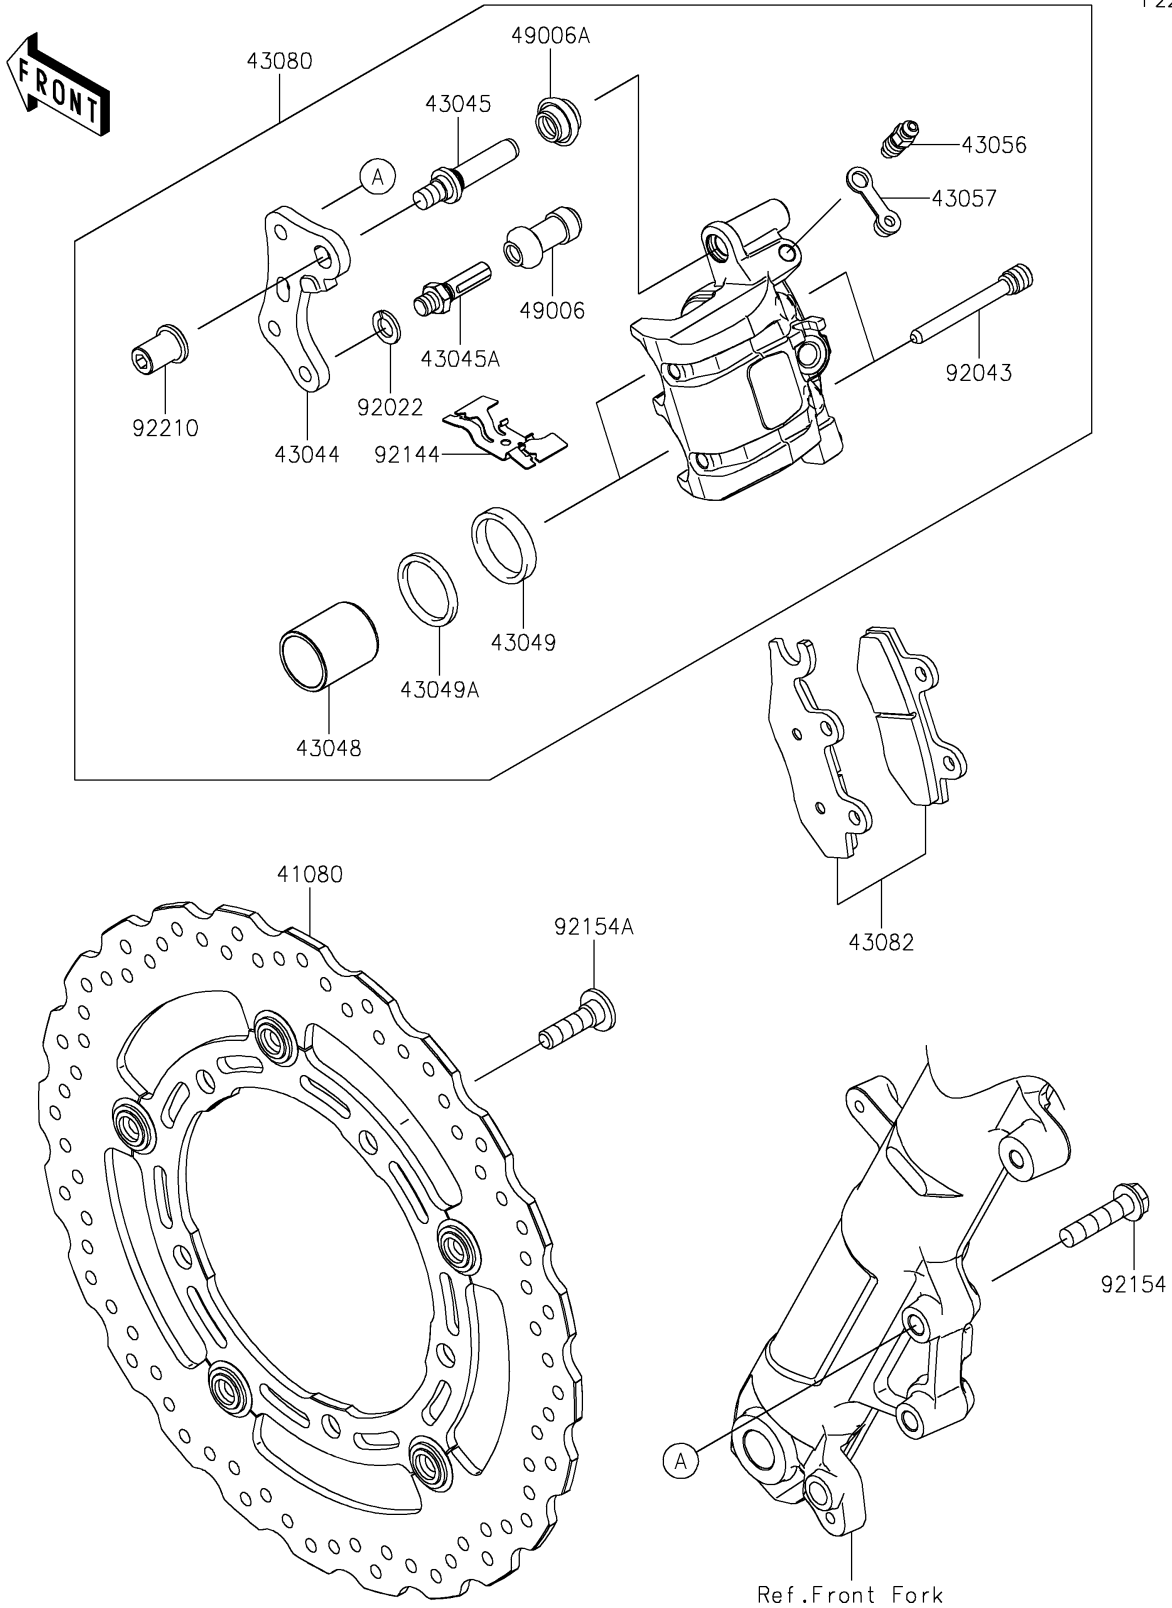

2021 NINJA® 400 ABS PARTS DIAGRAM

Front Brake

F2292

2021 NINJA® 400 ABS PARTS LIST

Front Brake

ITEM NAME	PART NUMBER	QUANTITY
DISC,FR,BLACK+BLK (Ref # 41080)	41080-0727-32L	1
HOLDER-COMP-CALIPER (Ref # 43044)	43044-1112	1
SHAFT-CALIPER (Ref # 43045)	43045-0013	1
SHAFT-CALIPER (Ref # 43045A)	43045-1010	1
PISTON-CALIPER (Ref # 43048)	43048-1068	2
PACKING,PISTON SEAL (Ref # 43049)	43049-1060	2
PACKING,PISTON SEAL (Ref # 43049A)	43049-1061	2
BREATHER-BRAKE (Ref # 43056)	43056-0004	1
CAP-BREATHER (Ref # 43057)	43057-1001	1
CALIPER-SUB-ASSY,FR,BLACK (Ref # 43080)	43080-0244-DJ	1
PAD-ASSY-BRAKE (Ref # 43082)	43082-0175	1
BOOT,CALIPER (Ref # 49006)	49006-1088	1
BOOT,CALIPER (Ref # 49006A)	49006-1242	1
WASHER,WAVE (Ref # 92022)	92022-1373	1
PIN,HANGER (Ref # 92043)	92043-1507	2
SPRING,PAD (Ref # 92144)	92144-1847	1
BOLT,FLANGED,8X35 (Ref # 92154)	92154-1646	2
BOLT,SOCKET,8X30 (Ref # 92154A)	92154-1865	5
NUT (Ref # 92210)	92210-0615	1