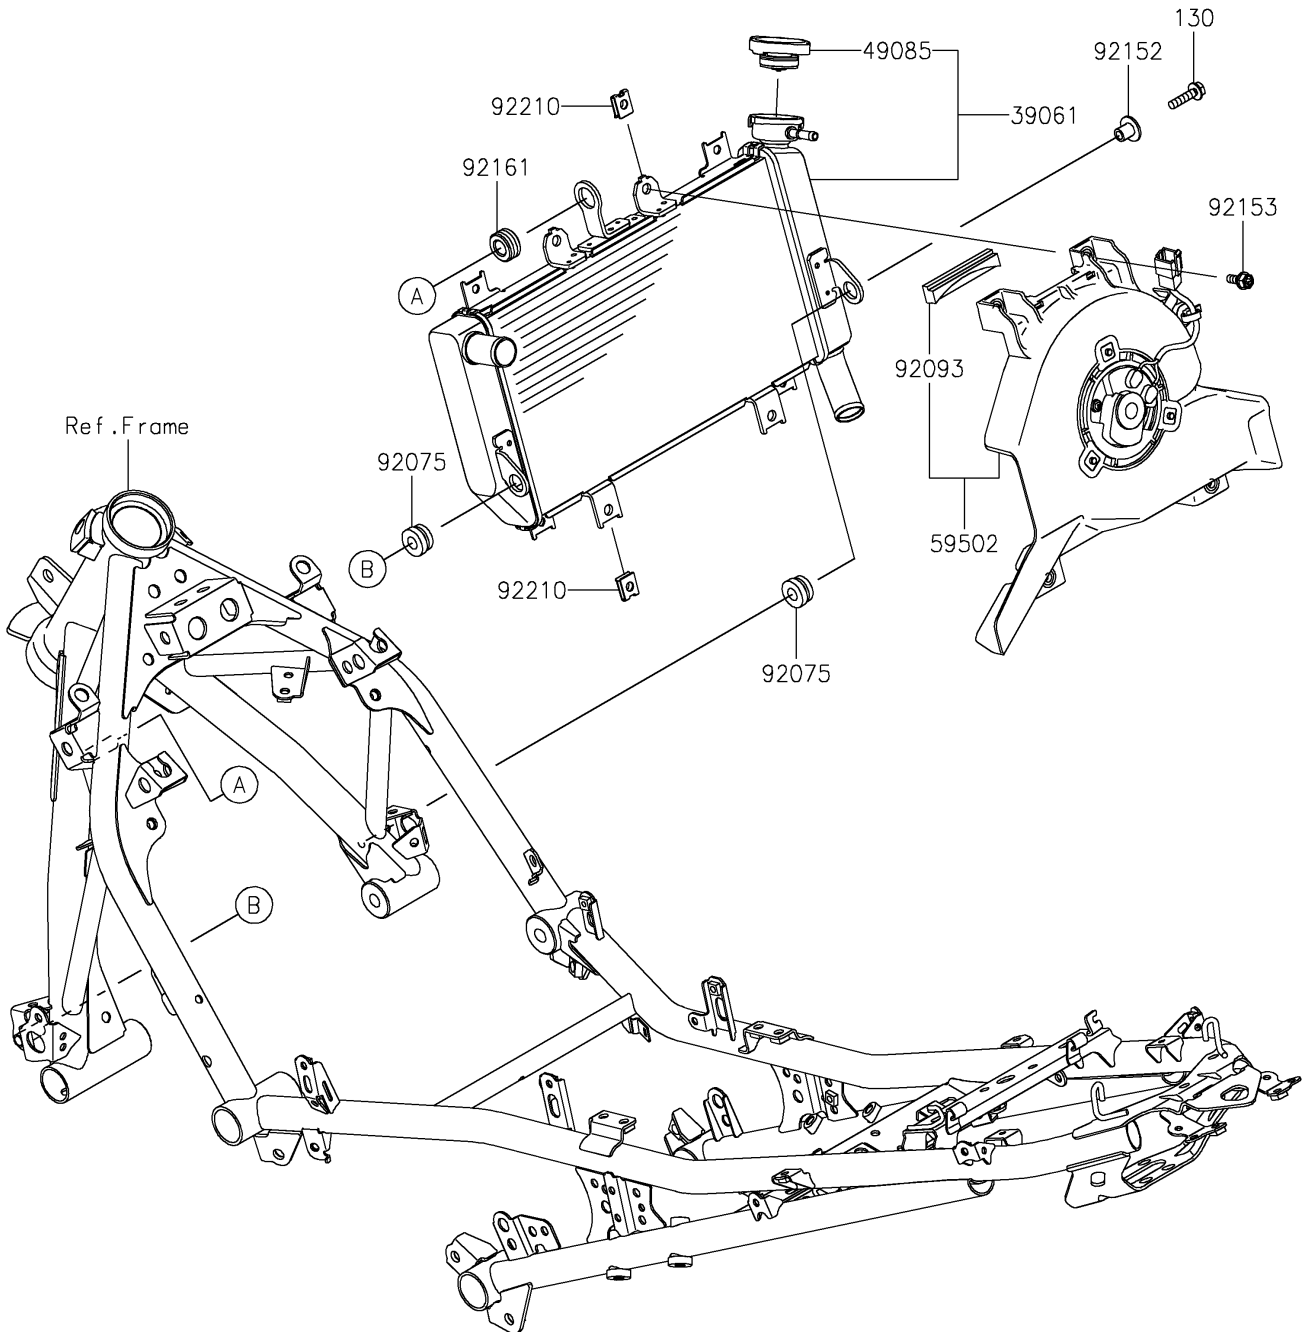

2021 NINJA® 400 ABS PARTS DIAGRAM

Radiator

E3032

2021 NINJA® 400 ABS PARTS LIST

Radiator

ITEM NAME	PART NUMBER	QUANTITY
RADIATOR-ASSY (Ref # 39061)	39061-0751	1
CAP-ASSY-PRESSURE (Ref # 49085)	49085-0006	1
FAN-ASSY (Ref # 59502)	59502-0624	1
DAMPER,RUBBER (Ref # 92075)	92075-1123	2
SEAL (Ref # 92093)	92093-0713	1
COLLAR (Ref # 92152)	92152-1074	1
BOLT (Ref # 92153)	92153-0531	4
DAMPER (Ref # 92161)	92161-2080	1
NUT (Ref # 92210)	92210-1323	4
BOLT-FLANGED,6X25 (Ref # 130)	130CB0625	1