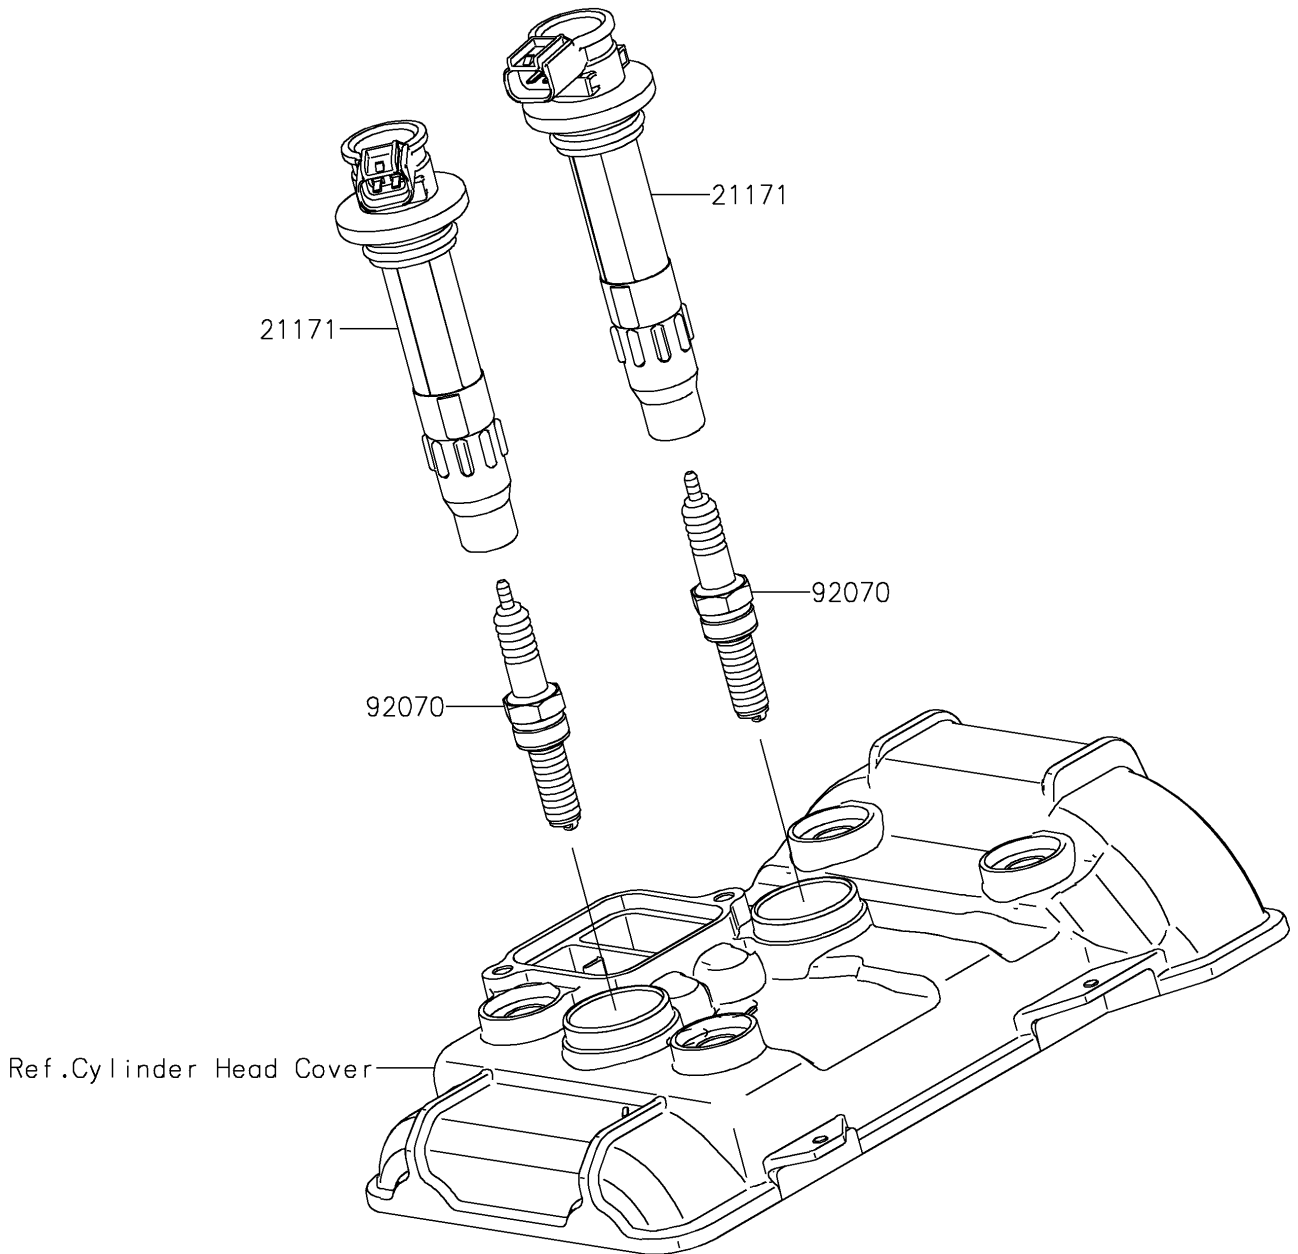

# 2021 NINJA® 400 ABS PARTS DIAGRAM

Ignition System

E1830

## 2021 NINJA® 400 ABS PARTS LIST

### Ignition System

ITEM NAME	PART NUMBER	QUANTITY
COIL-ASSY-IGNITION (Ref # 21171)	21171-0751	2
PLUG-SPARK,LMAR9G(NGK) (Ref # 92070)	92070-0716	2