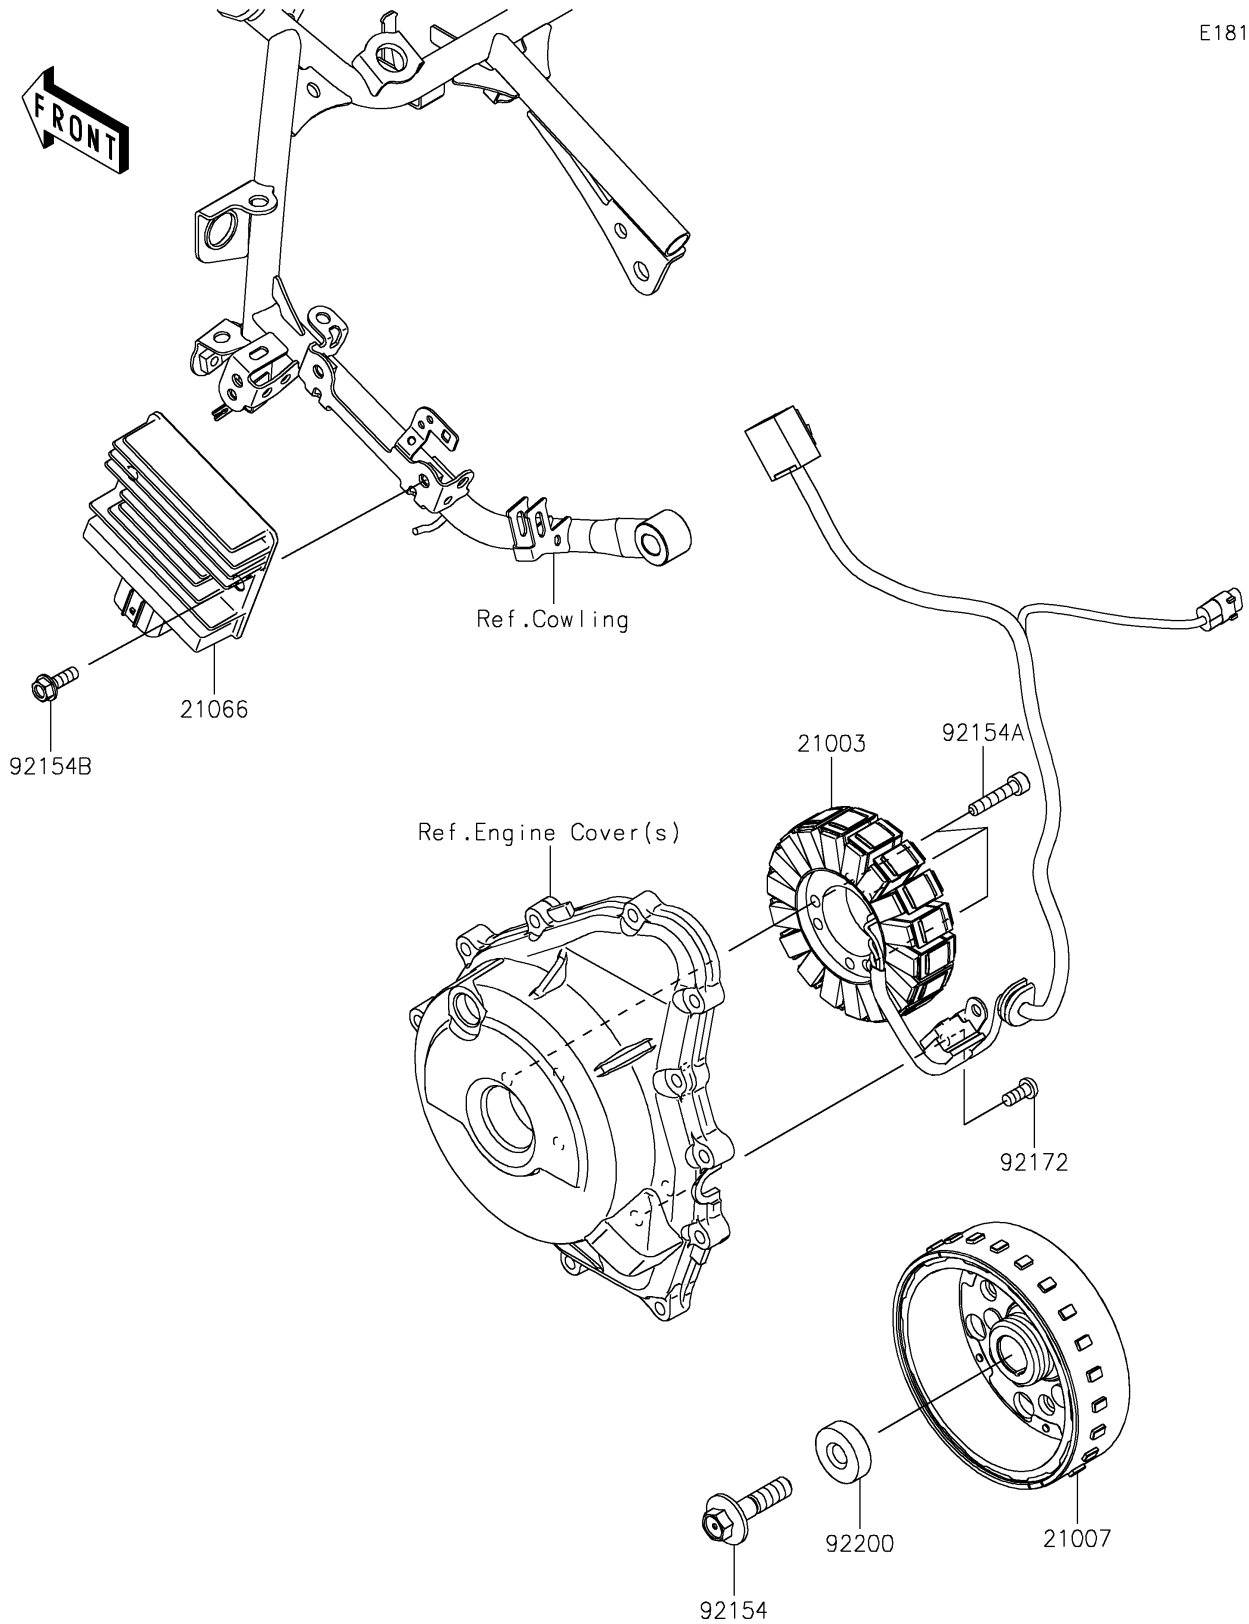

# 2021 NINJA® 400 PARTS DIAGRAM

Generator

E1810

## 2021 NINJA® 400 PARTS LIST

### Generator

ITEM NAME	PART NUMBER	QUANTITY
STATOR (Ref # 21003)	21003-0178	1
ROTOR (Ref # 21007)	21007-0653	1
REGULATOR-VOLTAGE (Ref # 21066)	21066-0761	1
BOLT,FLANGED,10X40 (Ref # 92154)	92154-2341	1
BOLT,SOCKET,6X30 (Ref # 92154A)	92154-2820	3
BOLT,FLANGED,6X18 (Ref # 92154B)	92154-2896	2
SCREW,6X14 (Ref # 92172)	92172-1212	2
WASHER,10X30X9 (Ref # 92200)	92200-0790	1