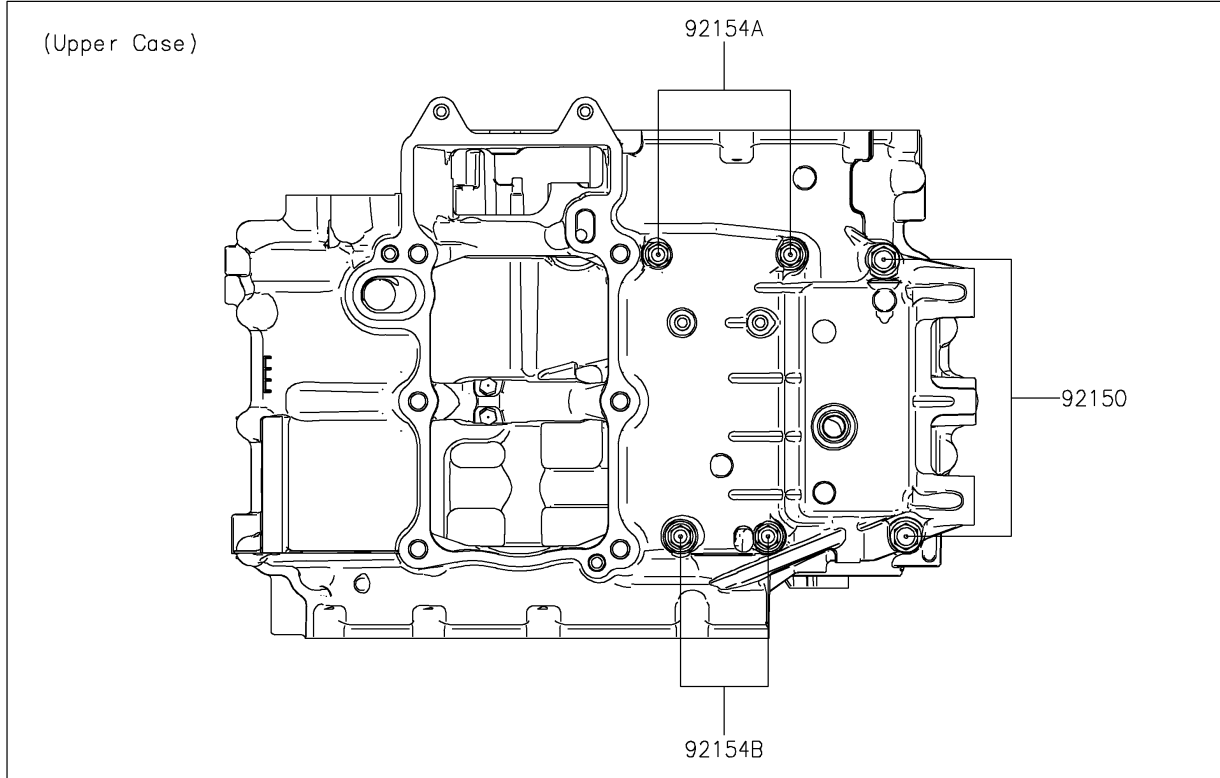

2021 NINJA® 400 ABS PARTS DIAGRAM

Crankcase Bolt Pattern

E1412

2021 NINJA® 400 ABS PARTS LIST

Crankcase Bolt Pattern

ITEM NAME	PART NUMBER	QUANTITY
BOLT,8X80 (Ref # 92150)	92150-1162	2
BOLT,8X70 (Ref # 92150A)	92150-1483	4
BOLT,FLANGED,8X40 (Ref # 92154)	92154-0992	2
BOLT,FLANGED,6X72 (Ref # 92154A)	92154-2679	2
BOLT,FLANGED,6X52 (Ref # 92154B)	92154-2680	2
BOLT,FLANGED,6X76 (Ref # 92154C)	92154-2681	2
BOLT,FLANGED,9X105 (Ref # 92154D)	92154-2986	6
WASHER,9.2X19X2.3 (Ref # 92200)	92200-0115	6
BOLT-FLANGED,6X30 (Ref # 130)	130CA0630	5