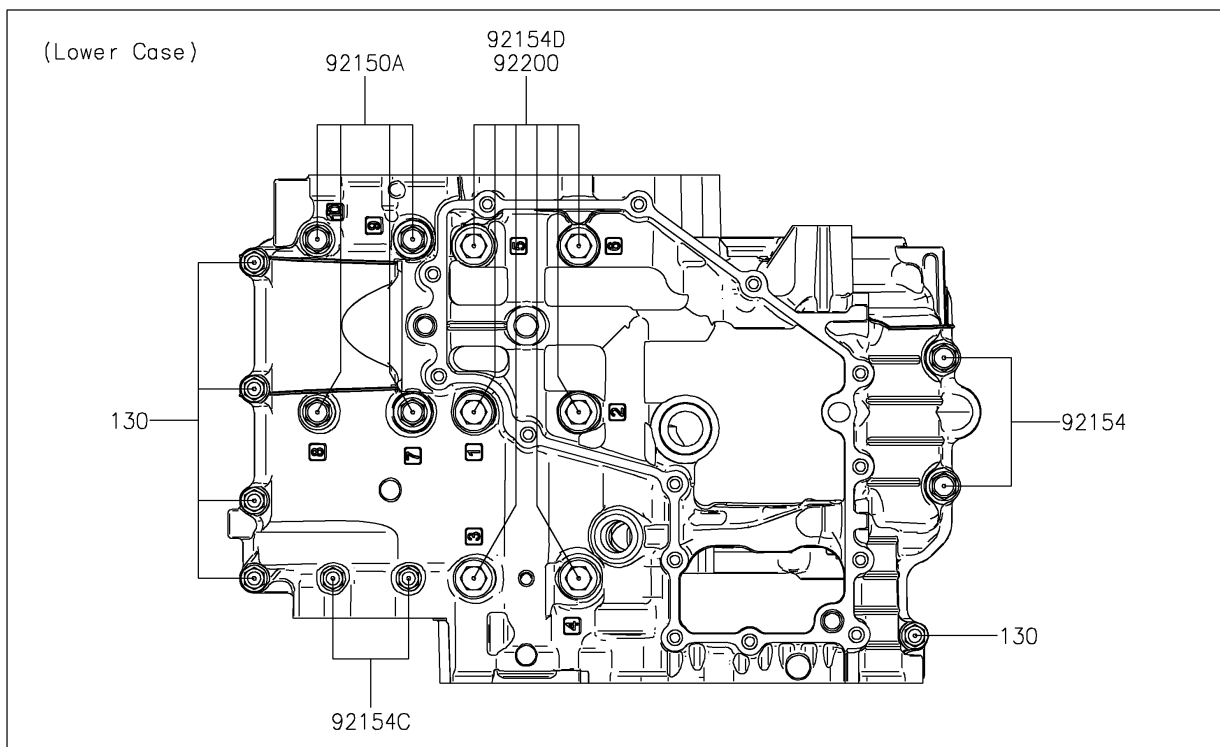

2021 NINJA® 400 ABS PARTS DIAGRAM

Crankcase Bolt Pattern

E1412

2021 NINJA® 400 ABS PARTS LIST

Crankcase Bolt Pattern

ITEM NAME	PART NUMBER	QUANTITY
BOLT,8X80 (Ref # 92150)	92150-1162	2
BOLT,8X70 (Ref # 92150A)	92150-1483	4
BOLT,FLANGED,8X40 (Ref # 92154)	92154-0992	2
BOLT,FLANGED,6X72 (Ref # 92154A)	92154-2679	2
BOLT,FLANGED,6X52 (Ref # 92154B)	92154-2680	2
BOLT,FLANGED,6X76 (Ref # 92154C)	92154-2681	2
BOLT,FLANGED,9X105 (Ref # 92154D)	92154-2986	6
WASHER,9.2X19X2.3 (Ref # 92200)	92200-0115	6
BOLT-FLANGED,6X30 (Ref # 130)	130CA0630	5