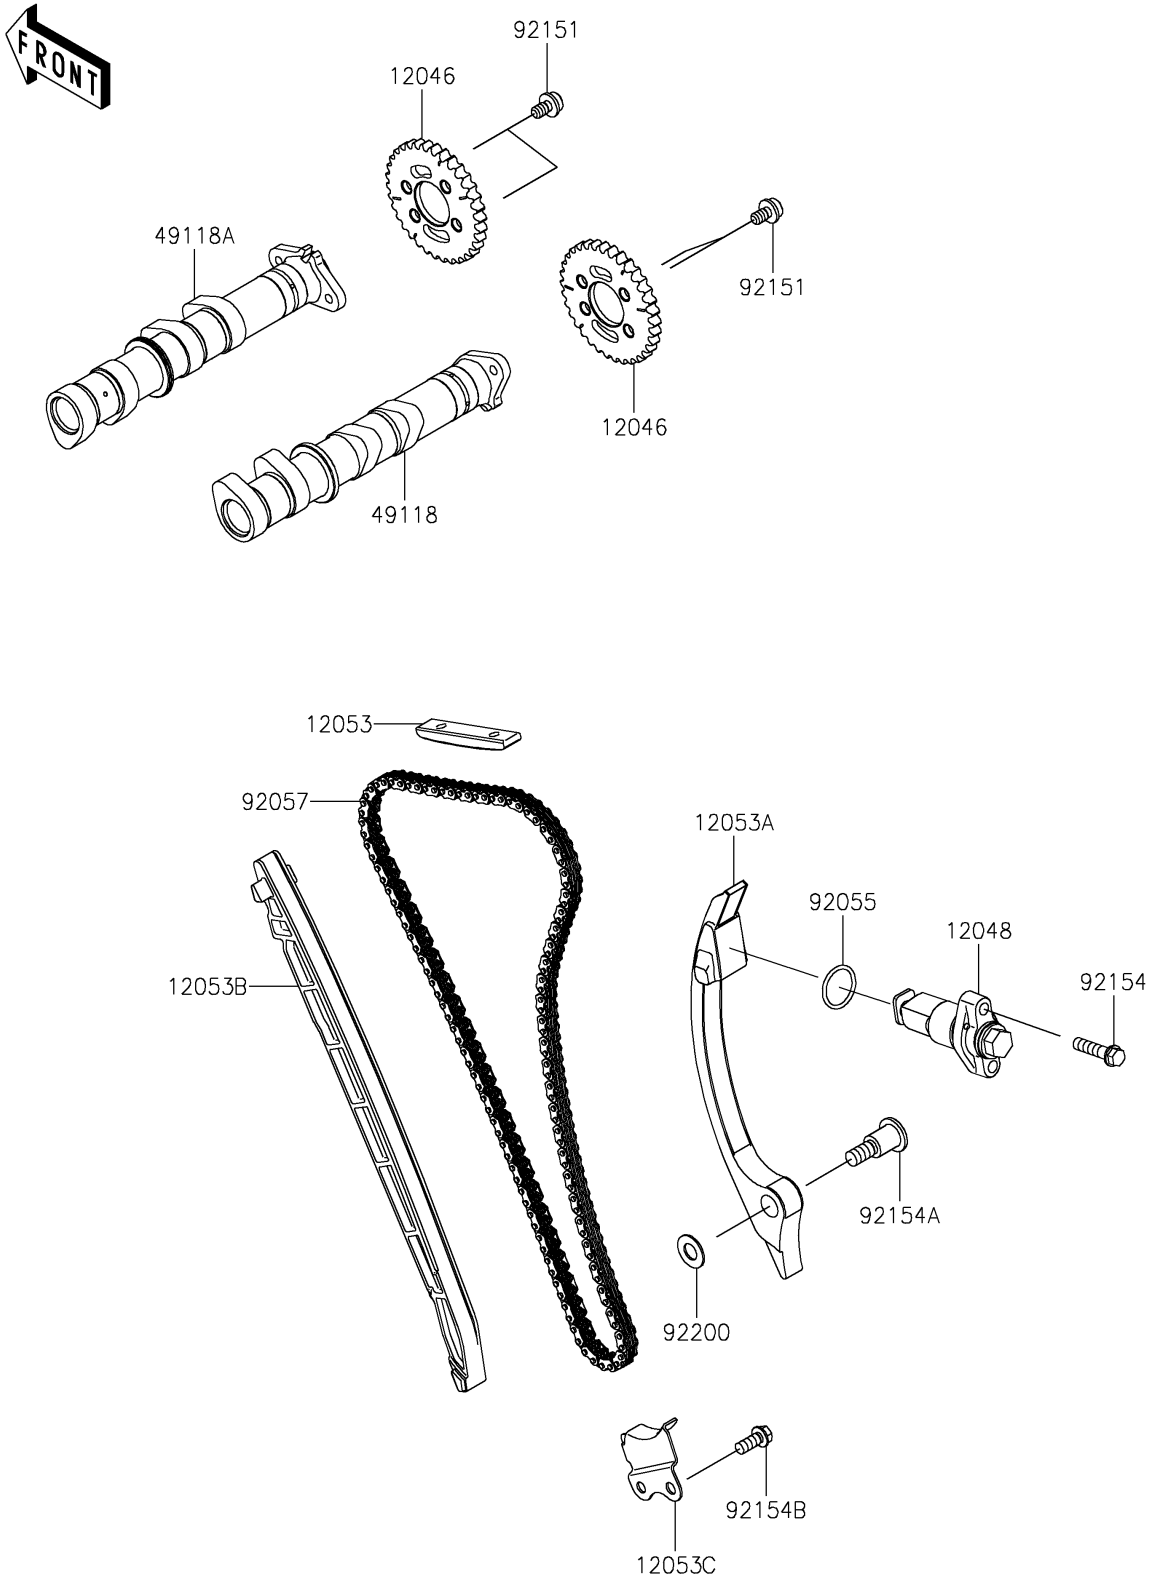

2021 NINJA® 400 ABS

PARTS DIAGRAM

Camshaft(s)/Tensioner

E1230

2021 NINJA® 400 ABS

PARTS LIST

Camshaft(s)/Tensioner

ITEM NAME	PART NUMBER	QUANTITY
SPROCKET,34T (Ref # 12046)	12046-0599	2
TENSIONER-ASSY (Ref # 12048)	12048-0111	1
GUIDE-CHAIN,UPP (Ref # 12053)	12053-0051	1
GUIDE-CHAIN,RR (Ref # 12053A)	12053-0244	1
GUIDE-CHAIN,FR (Ref # 12053B)	12053-0245	1
GUIDE-CHAIN,LWR (Ref # 12053C)	12053-0246	1
CAMSHAFT-COMP,INTAKE (Ref # 49118)	49118-0913	1
CAMSHAFT-COMP,EXHAUST (Ref # 49118A)	49118-0914	1
RING-O,18.8X1.9 (Ref # 92055)	92055-086	1
CHAIN,CAM,92RH2015 126M (Ref # 92057)	92057-0602	1
BOLT,SOCKET,6X10 (Ref # 92151)	92151-1829	4
BOLT,FLANGED-SMALL,6X25 (Ref # 92154)	92154-0117	2
BOLT,SOCKET,8X29.2 (Ref # 92154A)	92154-0953	1
BOLT,FLANGED,6X14 (Ref # 92154B)	92154-2907	1
WASHER,9X18X1 (Ref # 92200)	92200-1954	1