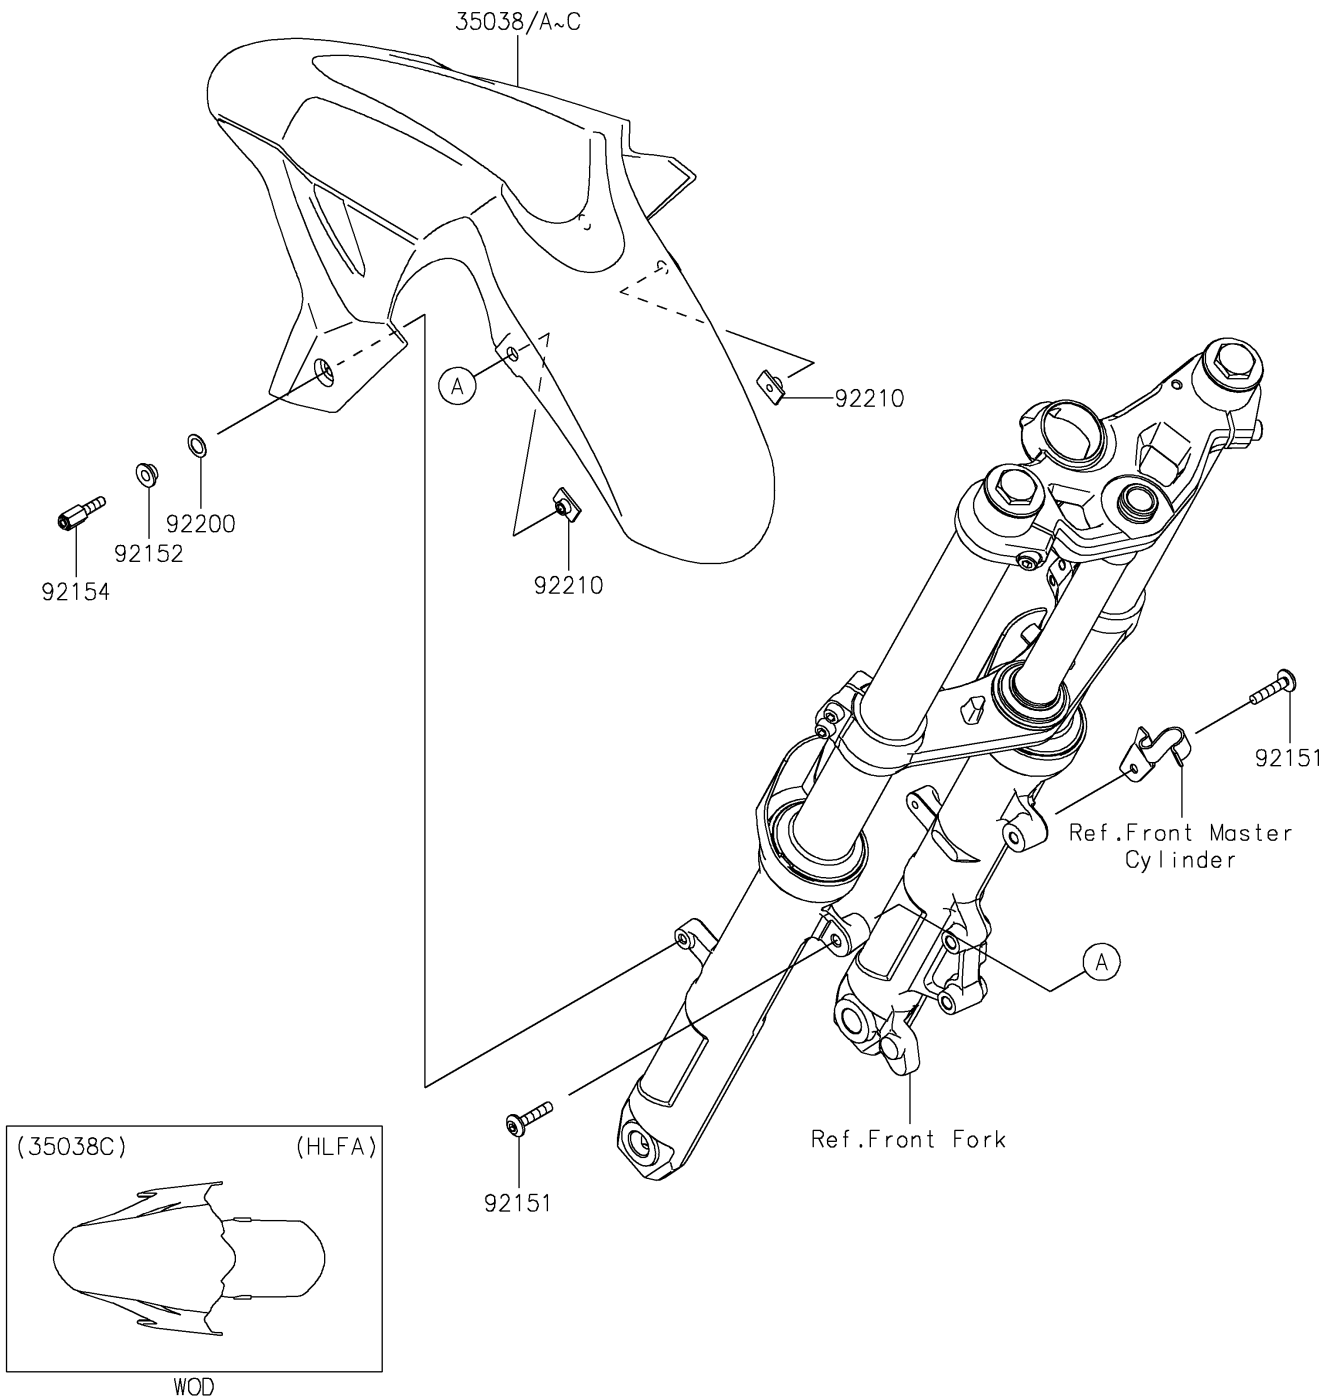

2020 Ninja® 400 PARTS DIAGRAM

Front Fender(s)

F2171

2020 Ninja® 400 PARTS LIST

Front Fender(s)

ITEM NAME	PART NUMBER	QUANTITY
FENDER-FRONT,P.RED (Ref # 35038)	35038-0007-234	1
FENDER-FRONT,P.B.WHITE (Ref # 35038A)	35038-0007-54X	1