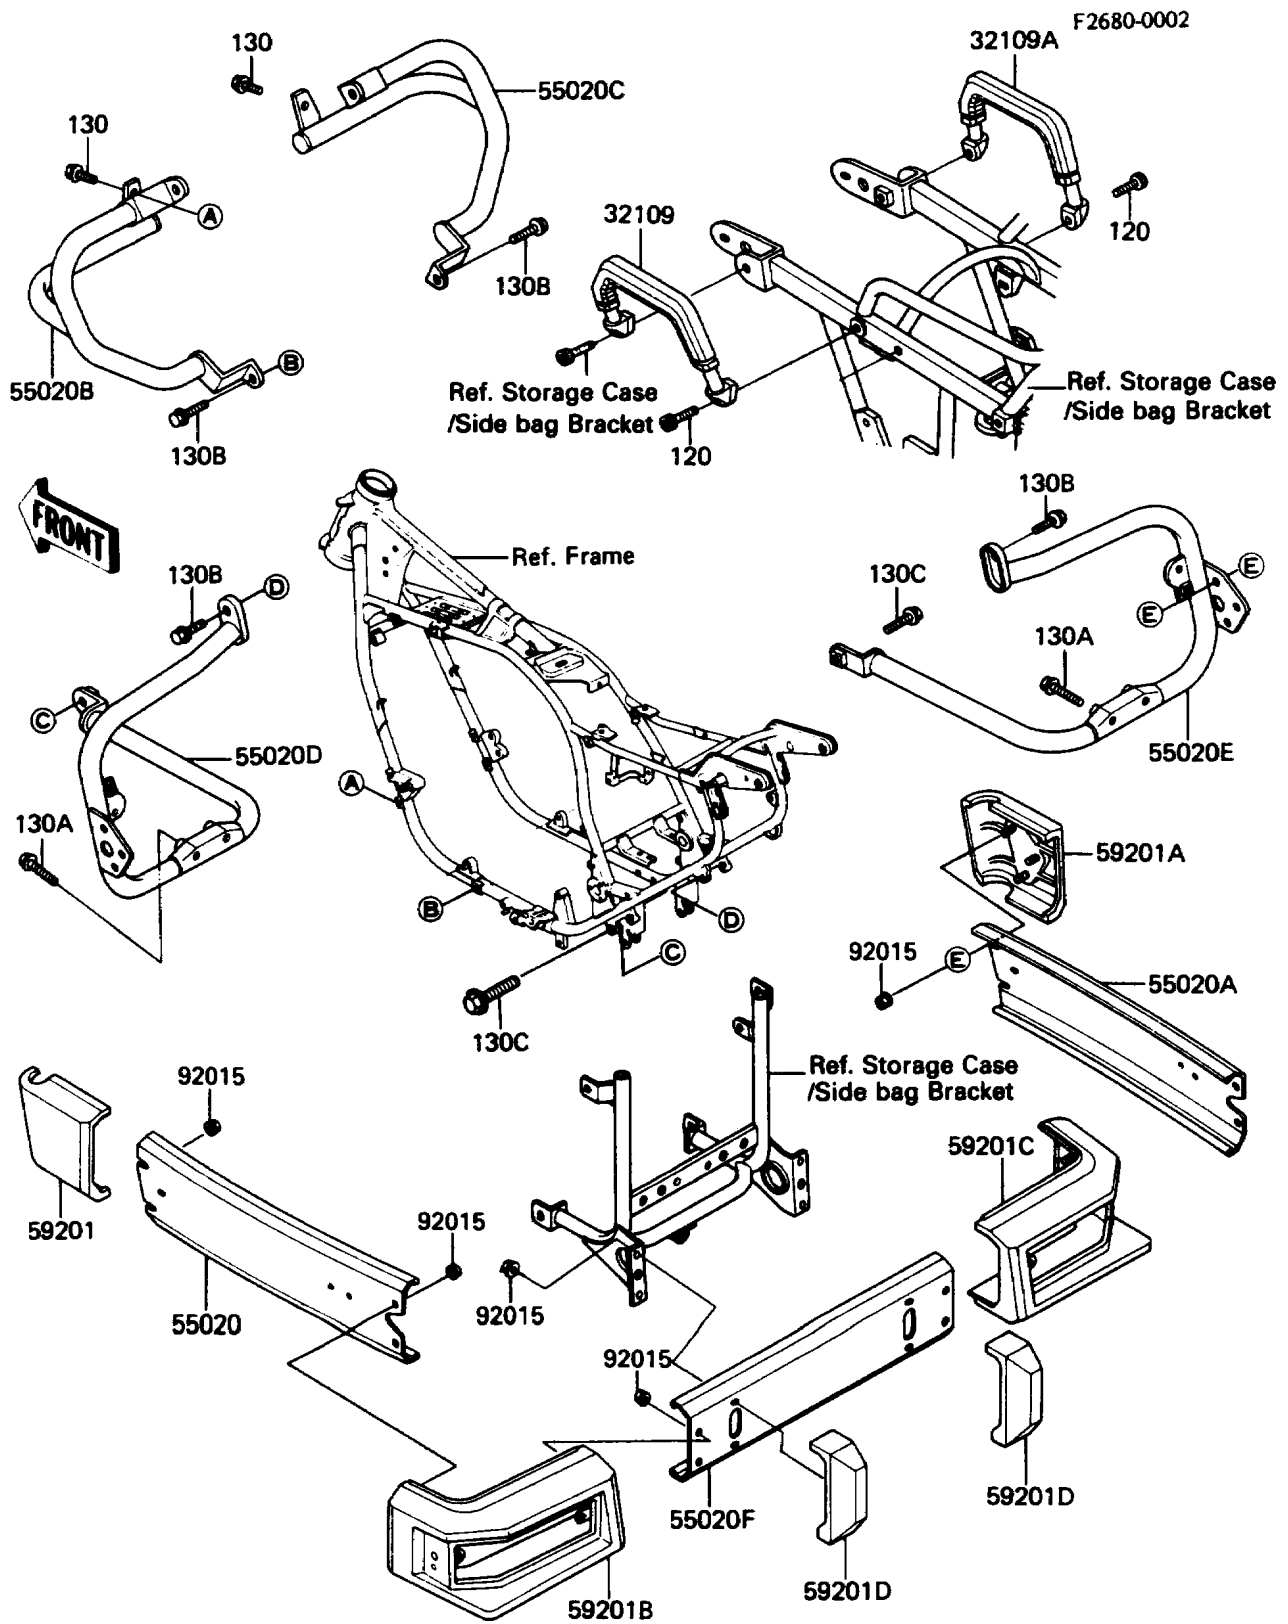

1987 Voyager PARTS DIAGRAM

Guard(s)

1987 Voyager PARTS LIST

Guard(s)

ITEM NAME	PART NUMBER	QUANTITY
GRIP-FRAME,LH (Ref # 32109)	32109-1044	1
GRIP-FRAME,RH (Ref # 32109A)	32109-1045	1
GUARD,SIDE BAG,LH (Ref # 55020)	55020-1105	1
GUARD,SIDE BAG,RH (Ref # 55020A)	55020-1106	1
GUARD,ENGINE,LH (Ref # 55020B)	55020-1110	1
GUARD,ENGINE,RH (Ref # 55020C)	55020-1111	1
GUARD,LH (Ref # 55020D)	55020-1155	1
GUARD,RH (Ref # 55020E)	55020-1156	1
GUARD,RR,CNT (Ref # 55020F)	55020-1159	1
BUMPER,FR,LH (Ref # 59201)	59201-1001	1
BUMPER,FR,RH (Ref # 59201A)	59201-1002	1
BUMPER,RR,LH (Ref # 59201B)	59201-1003	1
BUMPER,RR,RH (Ref # 59201C)	59201-1004	1
BUMPER,RR,CNT (Ref # 59201D)	59201-1005	1
NUT,FLANGED,6MM (Ref # 92015)	92015-1367	1
BOLT-SOCKET,8X14 (Ref # 120)	120P0814	1
BOLT-FLANGED,8X16 (Ref # 130)	130G0816	1
BOLT-FLANGED,8X45 (Ref # 130A)	130G0845	1
BOLT-FLANGED,10X20 (Ref # 130B)	130G1020	1
BOLT-FLANGED,10X35 (Ref # 130C)	130G1035	1