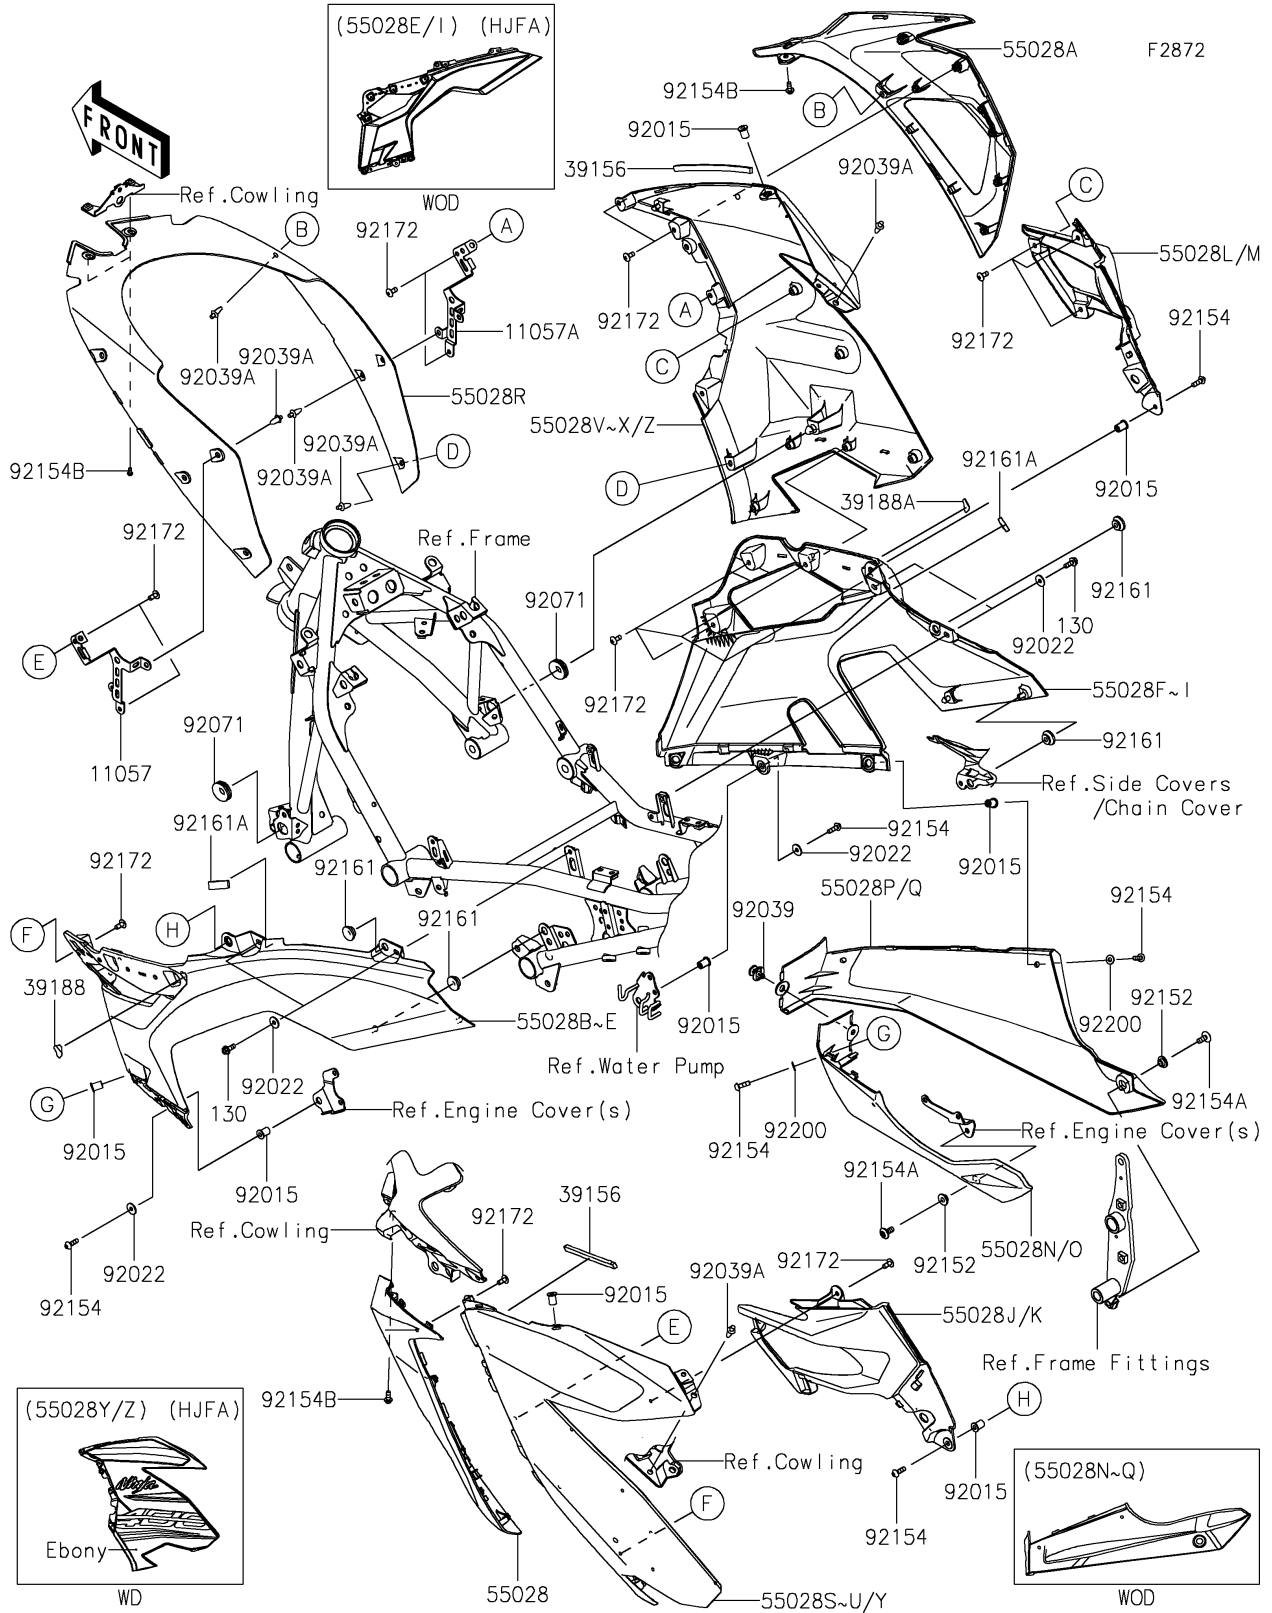

# 2019 Ninja® 400 PARTS DIAGRAM

## Cowling Lower

## 2019 Ninja® 400 PARTS LIST

### Cowling Lowers

ITEM NAME	PART NUMBER	QUANTITY
COWLING,SIDE,LWR,LH,EBONY (Ref # 55028E)	55028-0641-H8	1
COWLING,SIDE,LWR,RH,EBONY (Ref # 55028I)	55028-0642-H8	1
COWLING,FIN,LH,L.GREEN (Ref # 55028K)	55028-0643-777	1
COWLING,FIN,RH,L.GREEN (Ref # 55028M)	55028-0644-777	1
COWLING,LWR,LH,EBONY (Ref # 55028O)	55028-0645-H8	1
COWLING,LWR,RH,EBONY (Ref # 55028Q)	55028-0646-H8	1
COWLING,SIDE,UPP,LH,EBONY (Ref # 55028Y)	55028-5486-H8	1
COWLING,SIDE,UPP,RH,EBONY (Ref # 55028Z)	55028-5487-H8	1