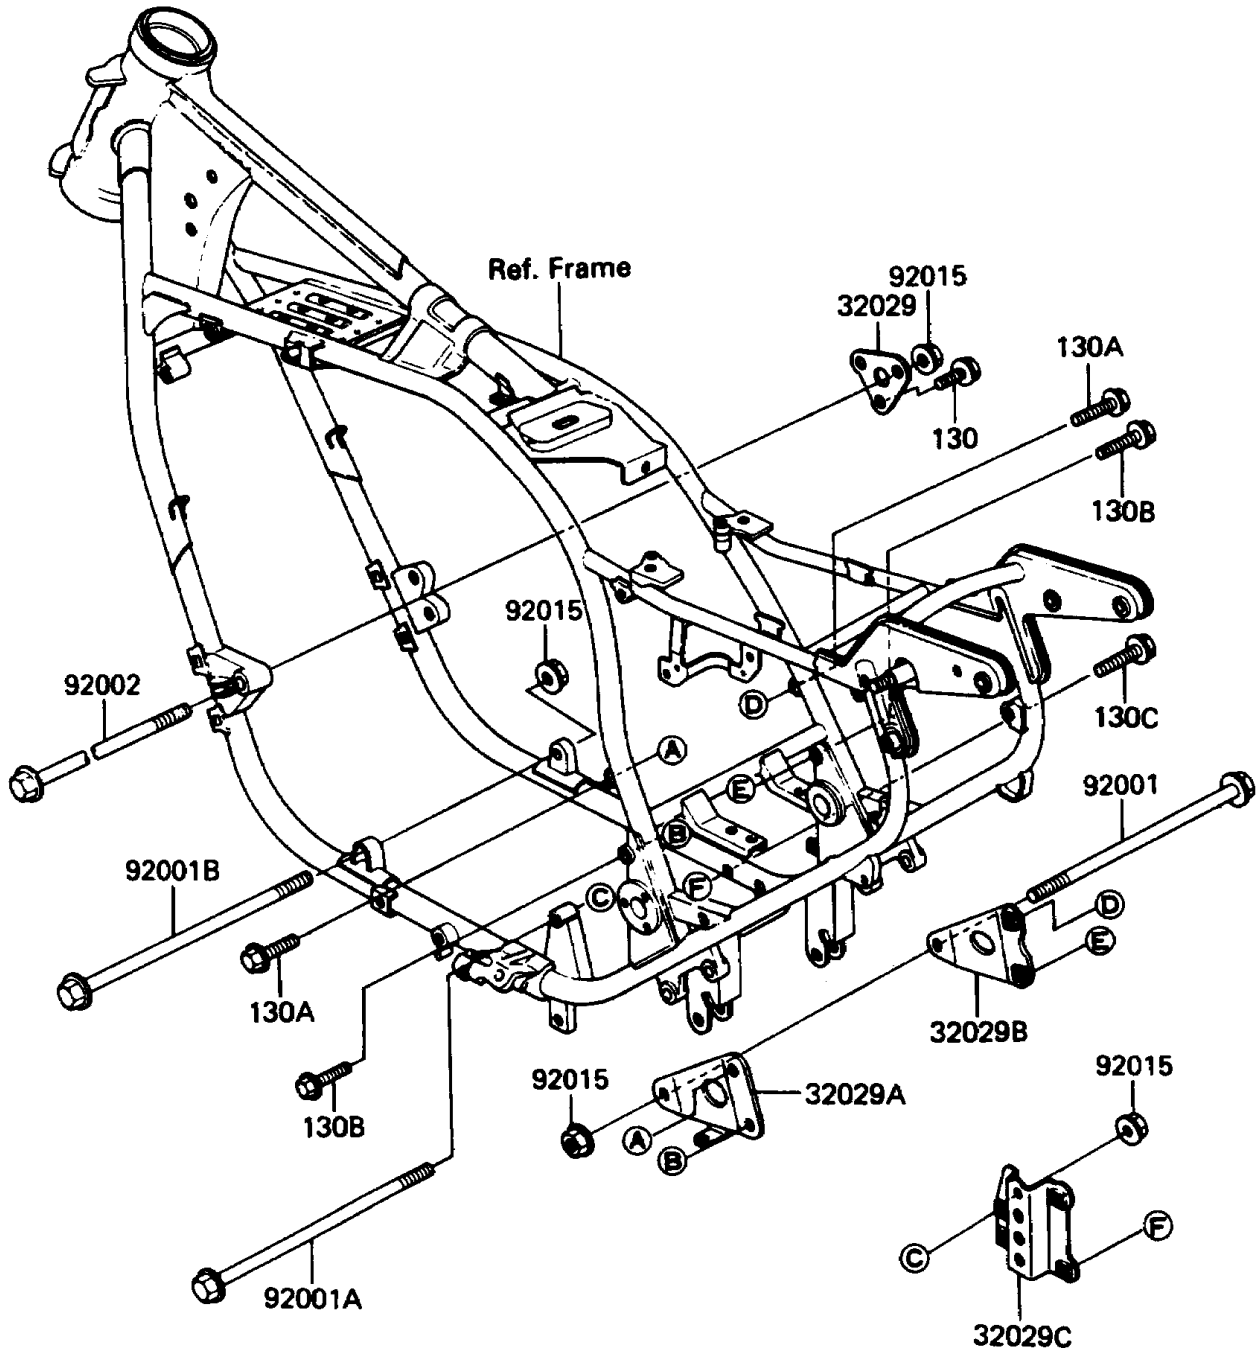

1987 Voyager PARTS DIAGRAM

Frame Fittings

F2131-0165

1987 Voyager PARTS LIST

Frame Fittings

ITEM NAME	PART NUMBER	QUANTITY
BRACKET-ENGINE,FR,RH,UPP (Ref # 32029)	32029-1061	1
BRACKET-ENGINE,RR,UPP,LH (Ref # 32029A)	32029-1260	1
BRACKET-ENGINE,RR,UPP,RH (Ref # 32029B)	32029-1261	1
BRACKET-ENGINE,RR,LWR,RH (Ref # 32029C)	32029-1262	1
BOLT,FLANGED,10X270 (Ref # 92001)	92001-1988	1
BOLT,FLANGED,10X305 (Ref # 92001A)	92001-1992	1
BOLT,FLANGED,10X315 (Ref # 92001B)	92001-1993	1
BOLT,FLANGED,10X380 (Ref # 92002)	92002-1406	1
NUT,FLANGED,10MM (Ref # 92015)	92015-1180	1
BOLT-FLANGED,8X20 (Ref # 130)	130J0820	1
BOLT-FLANGED,8X35,BLACK (Ref # 130A)	130J0835	1
BOLT-FLANGED,8X40 (Ref # 130B)	130J0840	1
BOLT-FLANGED,8X55 (Ref # 130C)	130J0855	1