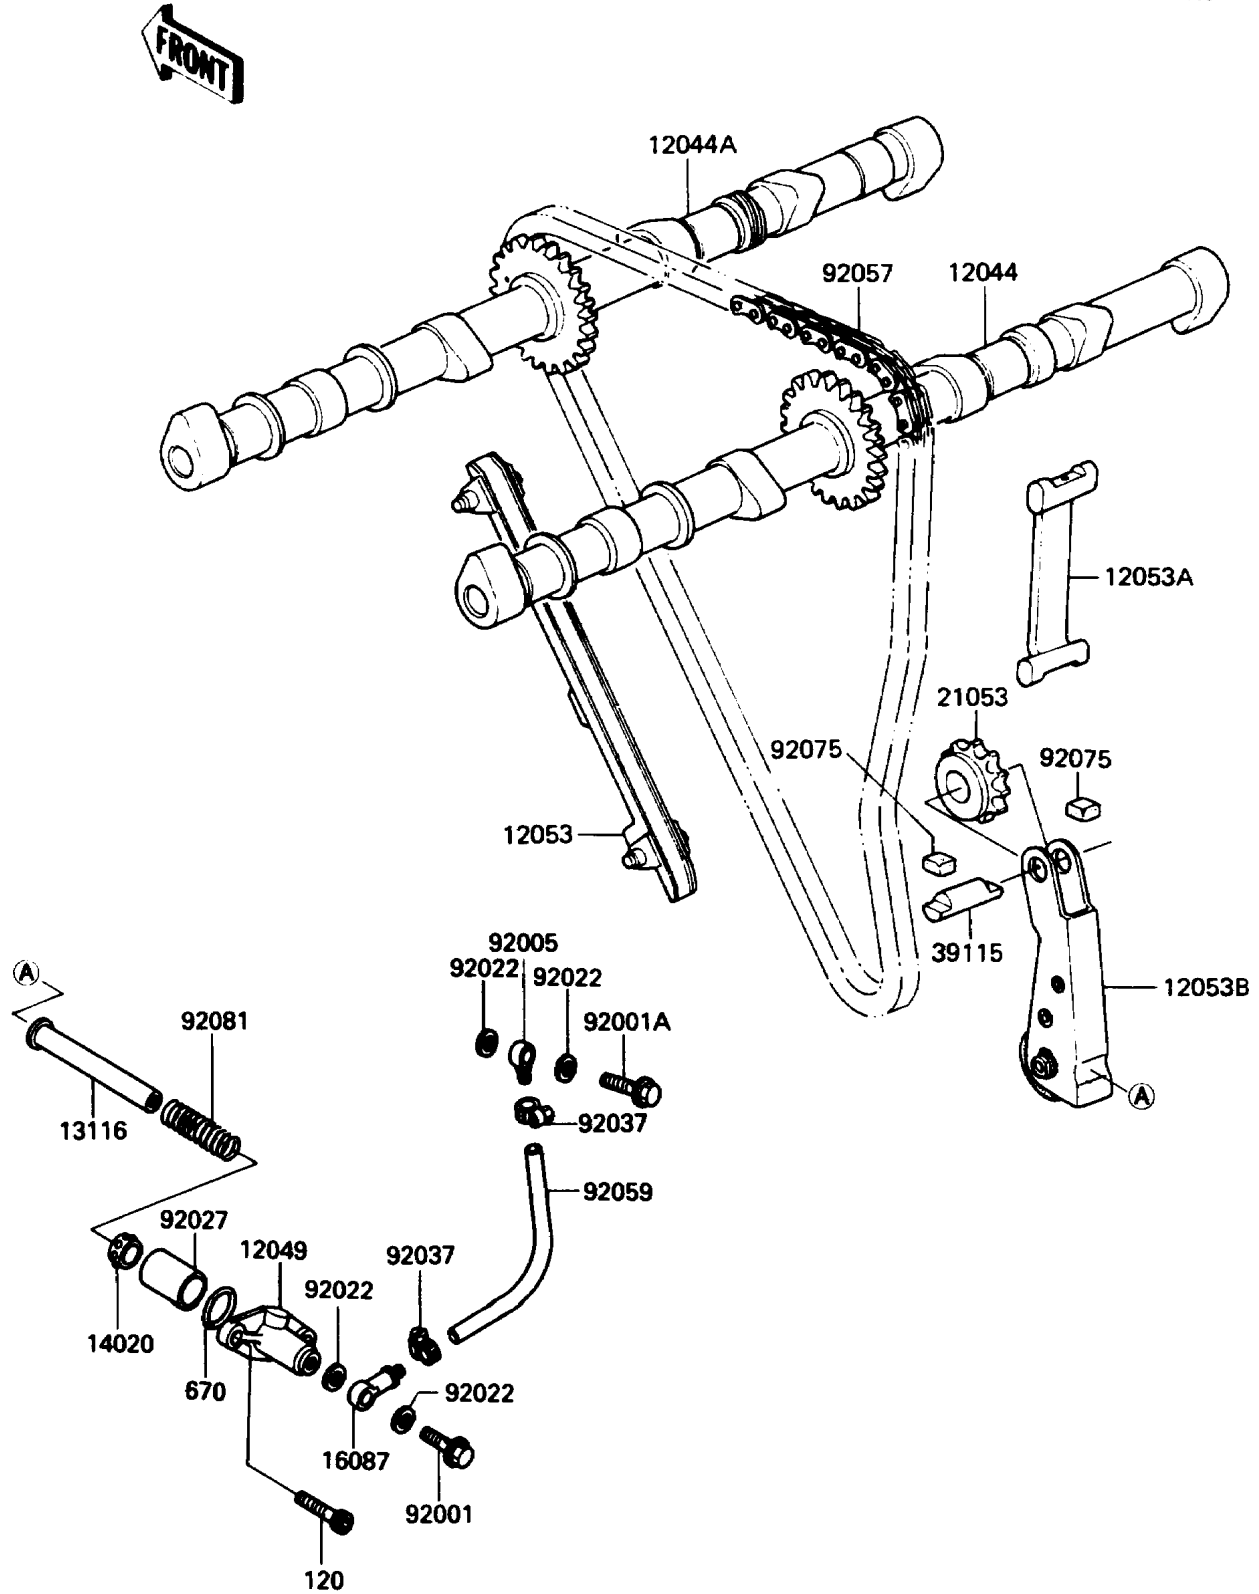

1987 Voyager PARTS DIAGRAM

Camshaft(s)/Tensioner

E1230-0065

1987 Voyager PARTS LIST

Camshaft(s)/Tensioner

ITEM NAME	PART NUMBER	QUANTITY
CAMSHAFT-VALVE,INTAKE (Ref # 12044)	12044-1060	1
CAMSHAFT-VALVE,EXHAUST (Ref # 12044A)	12044-1061	1
TENSIONER,CAM CHAIN (Ref # 12049)	12049-1052	1
GUIDE-CHAIN,CAM,FR (Ref # 12053)	12053-1024	1
GUIDE-CHAIN,CAM,RR (Ref # 12053A)	12053-1025	1
GUIDE-CHAIN,TENSIONER (Ref # 12053B)	12053-1028	1
ROD-PUSH,TENSIONER (Ref # 13116)	13116-1113	1
RETAINER,TENSIONER (Ref # 14020)	14020-1002	1
VALVE-CHECK (Ref # 16087)	16087-1051	1
SPROCKET-ASSY,CAM CHAIN (Ref # 21053)	21053-1004	1
SHAFT-IDLER,GUIDE ROLLAR (Ref # 39115)	12052-005	1
BOLT,BANJO,L=13.5 (Ref # 92001)	92060-008	1
BOLT,BANJO,L=16 (Ref # 92001A)	92060-013	1
FITTING,BANJO (Ref # 92005)	92061-009	1
WASHER,6.1X12X1 (Ref # 92022)	92022-077	1
COLLAR,TENSIONER (Ref # 92027)	92027-1273	1
CLAMP,TUBE (Ref # 92037)	92037-1619	1
CHAIN,CAMSHAFT,75-010X158L (Ref # 92057)	92057-1018	1
TUBE,5X10X110 (Ref # 92059)	92059-1520	1
DAMPER,IDLER SHAFT (Ref # 92075)	92075-232	1
SPRING,TENSIONER (Ref # 92081)	92081-1105	1
BOLT-SOCKET (Ref # 120)	120Z0625	1
O RING,22MM (Ref # 670)	670B2022	1