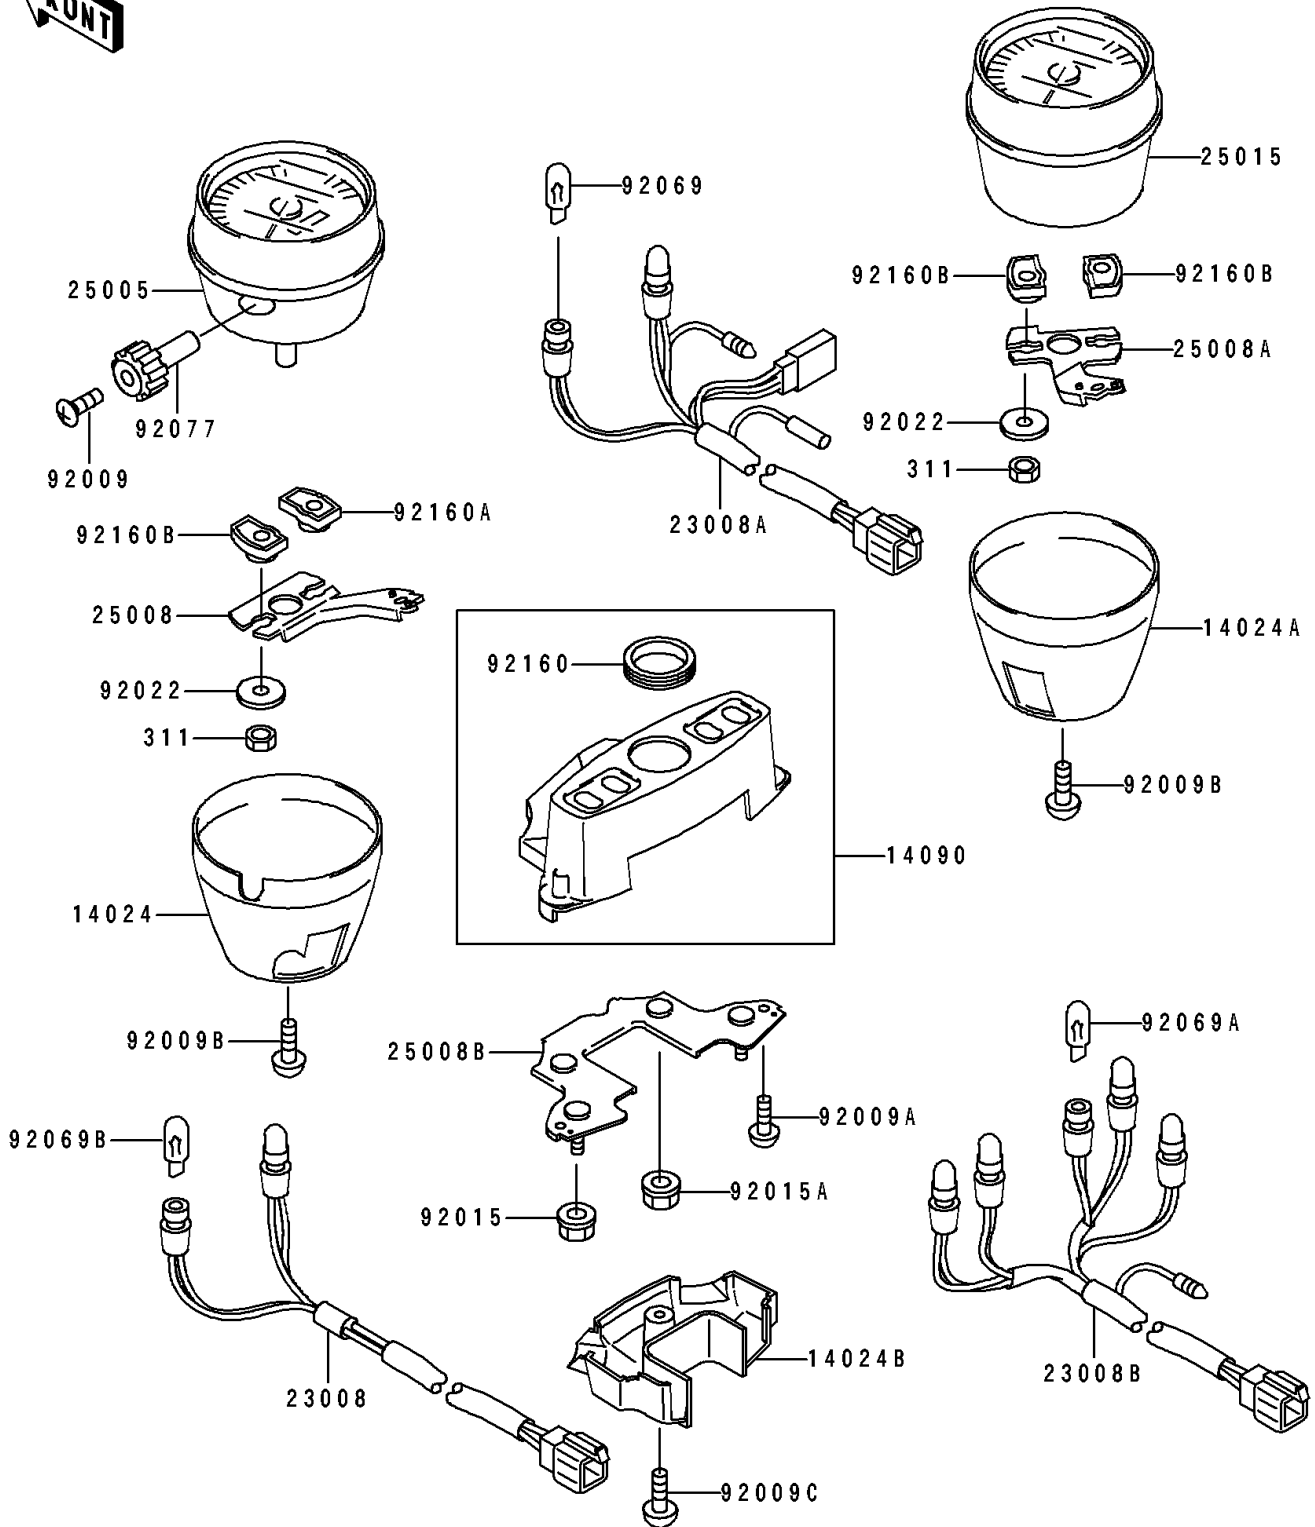

## 1997 Eliminator 600 PARTS DIAGRAM

Meter(s)

F2530

## 1997 Eliminator 600 PARTS LIST

Meter(s)

ITEM NAME	PART NUMBER	QUANTITY
COVER,SPEEDOMETER (Ref # 14024)	14024-1986	1
COVER,TACHOMETER (Ref # 14024A)	14024-1987	1
COVER,PILOT BOX,LWR (Ref # 14024B)	14024-1989	1
COVER,PILOT BOX,UPP (Ref # 14090)	14090-1353	1
SOCKET-ASSY,SPEEDOMETER (Ref # 23008)	23008-1460	1
SOCKET-ASSY,TACHOMETER (Ref # 23008A)	23008-1484	1
SOCKET-ASSY,PILOT BOX (Ref # 23008B)	23008-1516	1
SPEEDOMETER,MPH (Ref # 25005)	25005-1586	1
BRACKET-METER,SPEED (Ref # 25008)	25008-1171	1
BRACKET-METER,TACHO (Ref # 25008A)	25008-1181	1
BRACKET-METER,PILOT BOX (Ref # 25008B)	25008-1197	1
TACHOMETER,X1000R/MIN (Ref # 25015)	25015-1334	1
SCREW,2X6,BLACK (Ref # 92009)	92009-1172	1
SCREW,TAPPING,4X12 (Ref # 92009A)	92009-1395	1
SCREW,TAPPING,4X16 (Ref # 92009B)	92009-1601	1
SCREW,4X6 (Ref # 92009C)	92009-1690	1
NUT,FLANGED,6MM,BLACK (Ref # 92015)	92015-1233	1
NUT,FLANGED,6MM (Ref # 92015A)	92015-1367	1
WASHER,5.2X16X1.2 (Ref # 92022)	92022-263	1
BULB,12V3W T-7 (Ref # 92069)	92069-1020	1
BULB,12V 3W (Ref # 92069A)	92069-1068	1
BULB,12V 1.7W T-7 (Ref # 92069B)	92069-1085	1
KNOB,RESET TRIP (Ref # 92077)	92077-1096	1
DAMPER,IGNITION SWITCH (Ref # 92160)	92160-1179	1
DAMPER,METER (Ref # 92160A)	92160-1280	1
DAMPER,METER (Ref # 92160B)	92160-1281	1
NUT-HEX (Ref # 311)	311B0500	1