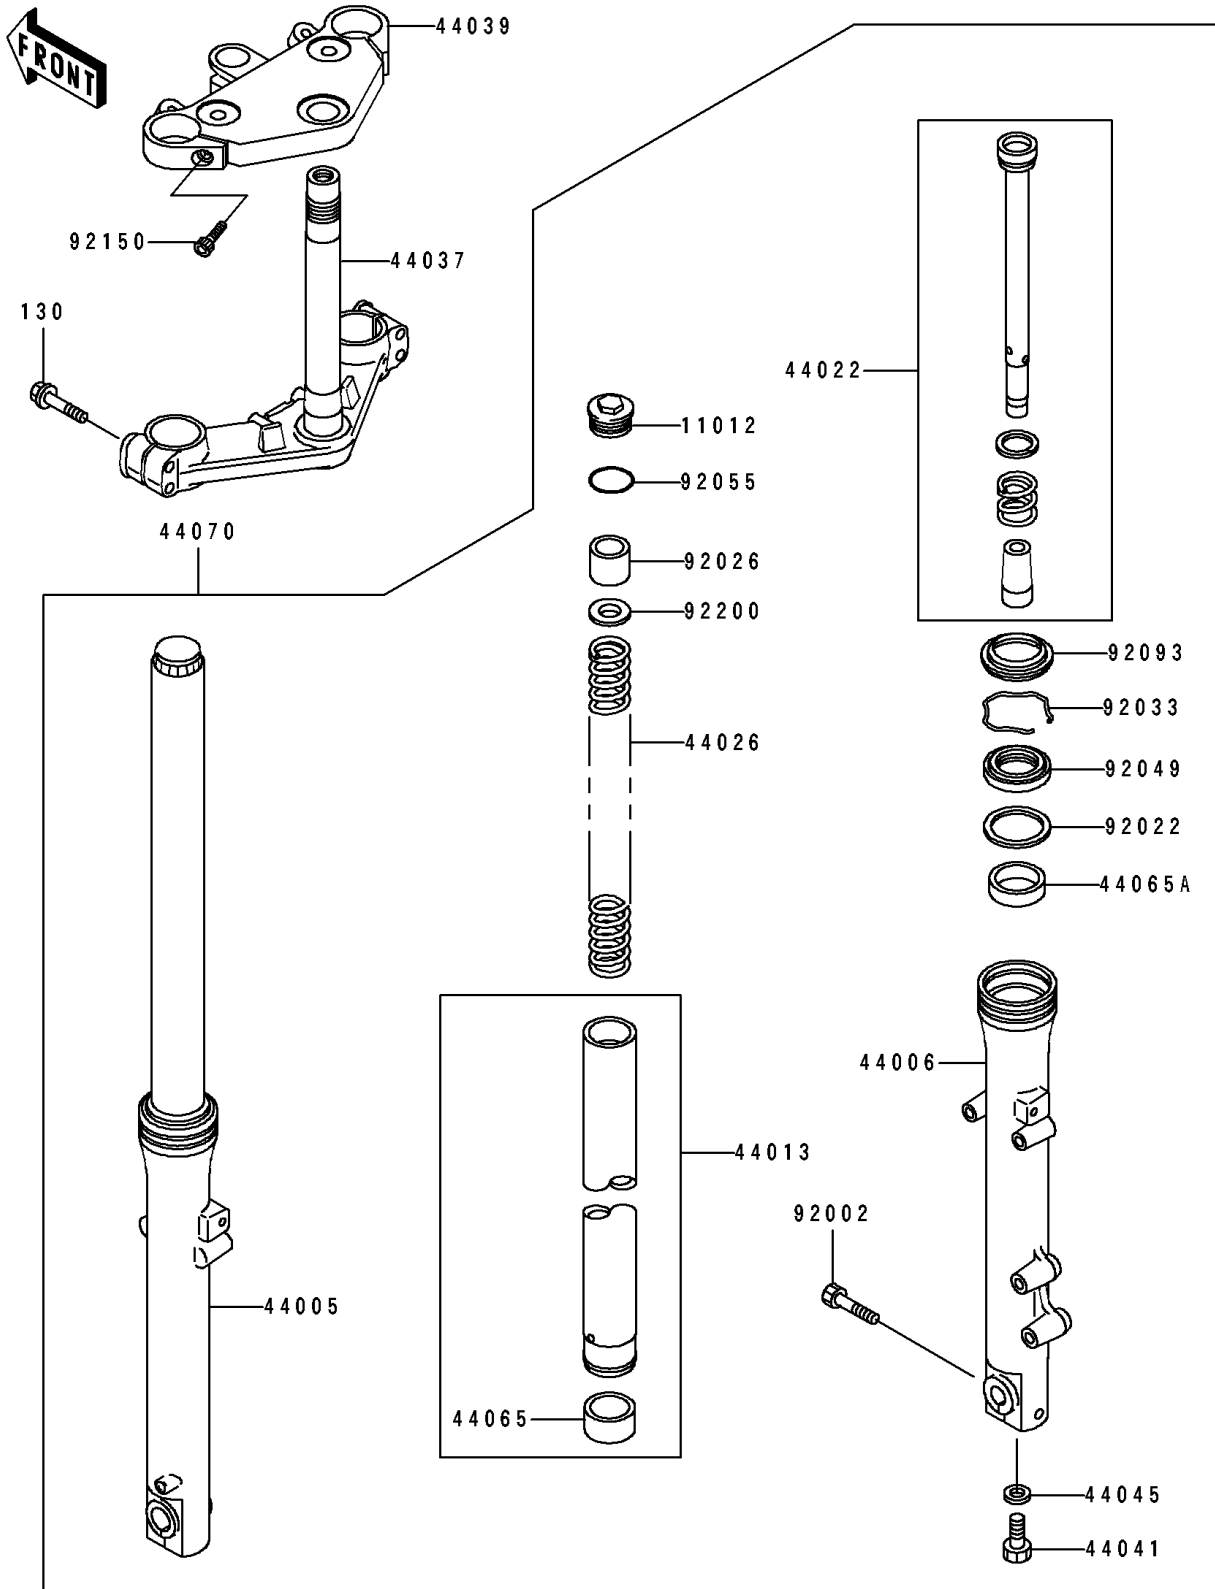

## 1997 Eliminator 600 PARTS DIAGRAM

Front Fork

F2340

## 1997 Eliminator 600 PARTS LIST

### Front Fork

ITEM NAME	PART NUMBER	QUANTITY
CAP,FORK TOP (Ref # 11012)	11012-1852	1
PIPE-LEFT FORK OUTER (Ref # 44005)	44005-1339	1
PIPE-RIGHT FORK OUTER (Ref # 44006)	44006-1337	1
PIPE-FORK INNER (Ref # 44013)	44013-1399	1
CYLINDER-FORK (Ref # 44022)	44022-1296	1
SPRING-FRONT FORK (Ref # 44026)	44026-1582	1
HOLDER-FORK UNDER (Ref # 44037)	44037-1322	1
HOLDER-FORK UPPER (Ref # 44039)	44039-1249	1
BOLT,SOCKET,FORK CYLINDER (Ref # 44041)	44041-040	1
GASKET (Ref # 44045)	44045-057	1
BUSHING-FRONT FORK,INNER PIPE (Ref # 44065)	44065-1083	1
BUSHING-FRONT FORK (Ref # 44065A)	44065-1084	1
DAMPER-ASSY,FORK (Ref # 44070)	44070-1404	1
BOLT,SOCKET,8X38 (Ref # 92002)	92002-1316	1
WASHER,FORK OUTER PIPE,LWR (Ref # 92022)	92022-1455	1
SPACER (Ref # 92026)	92026-1212	1
RING-SNAP,FORK (Ref # 92033)	92033-1047	1
SEAL-OIL,FORK OUTER TUBE (Ref # 92049)	92049-1435	1
RING-O,FORK TOP CAP (Ref # 92055)	92055-1051	1
SEAL,FORK OUTER TUBE (Ref # 92093)	92093-1382	1
BOLT,SOCKET,8X25 (Ref # 92150)	92150-1172	1
WASHER (Ref # 92200)	92200-1259	1
BOLT-FLANGED,8X40 (Ref # 130)	130G0840	1