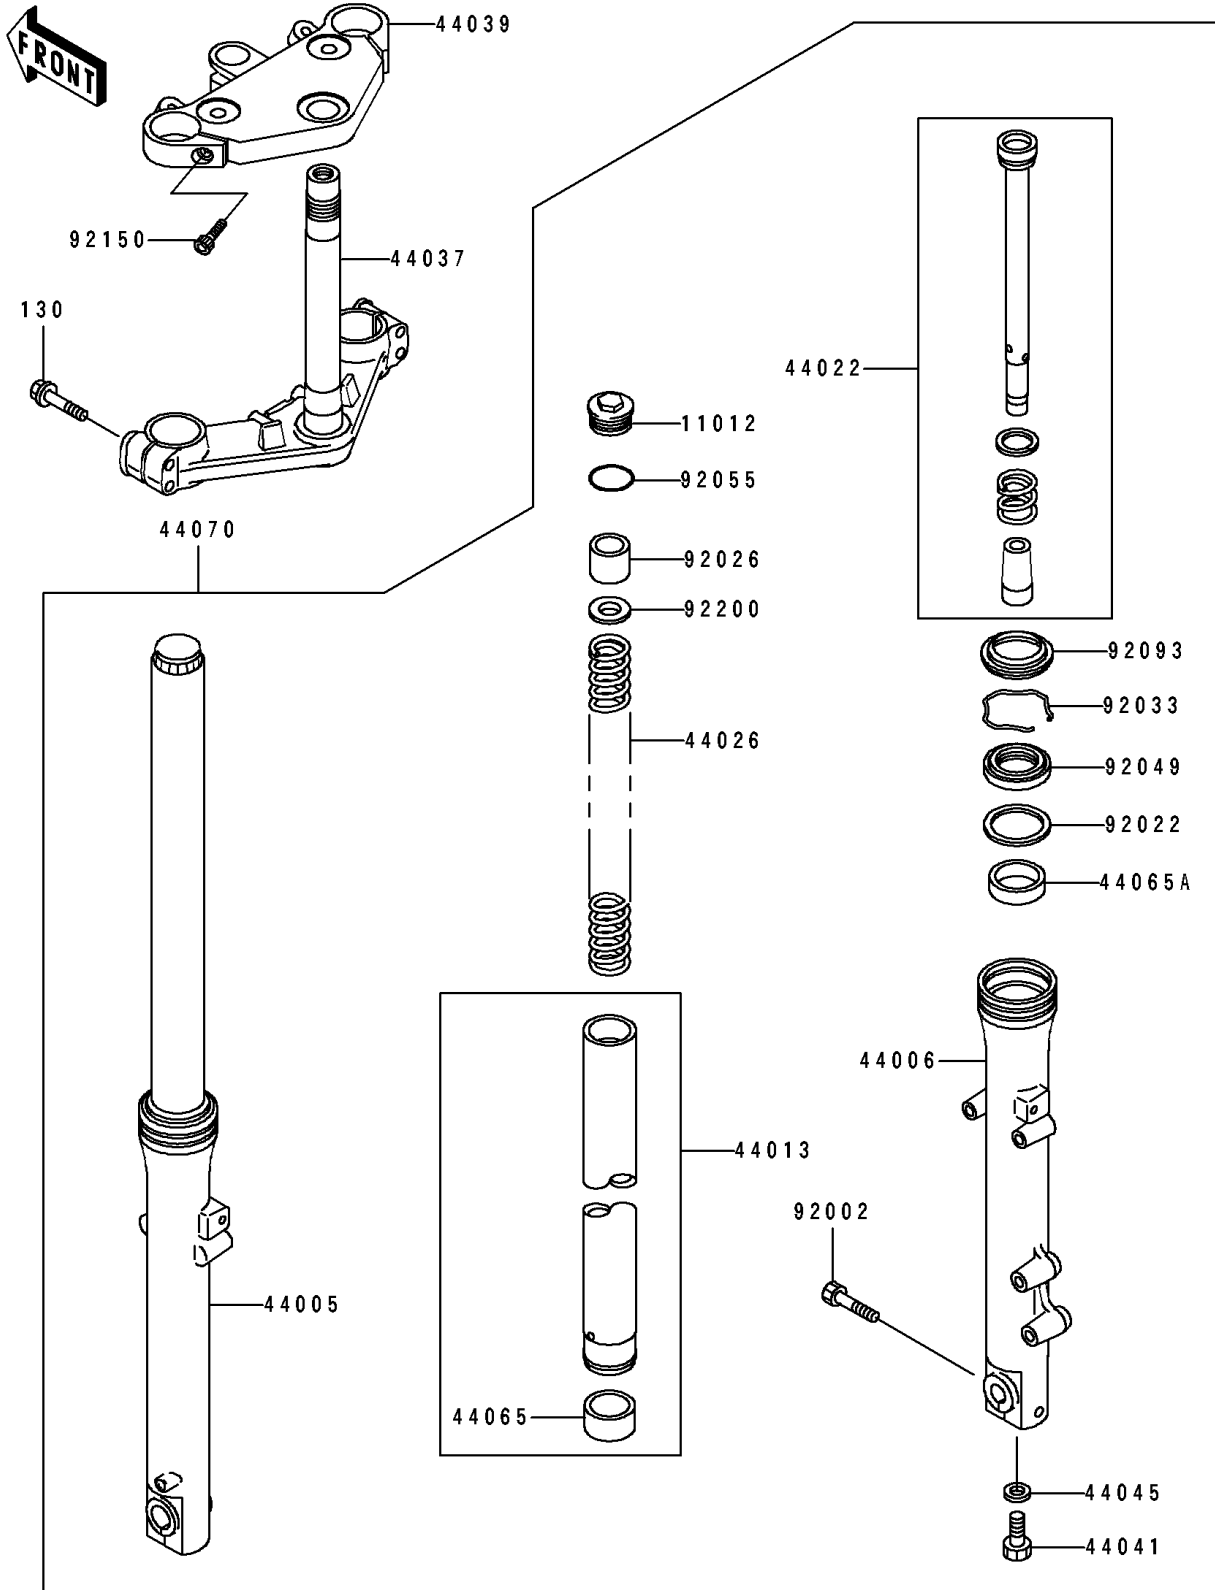

1996 Eliminator 600 PARTS DIAGRAM

Front Fork

F2340

1996 Eliminator 600 PARTS LIST

Front Fork

ITEM NAME	PART NUMBER	QUANTITY
CAP,FORK TOP (Ref # 11012)	11012-1852	2
PIPE-LEFT FORK OUTER (Ref # 44005)	44005-1339	1
PIPE-RIGHT FORK OUTER (Ref # 44006)	44006-1337	1
PIPE-FORK INNER (Ref # 44013)	44013-1399	2
CYLINDER-FORK (Ref # 44022)	44022-1296	2
SPRING-FRONT FORK (Ref # 44026)	44026-1582	2
HOLDER-FORK UNDER (Ref # 44037)	44037-1322	1
HOLDER-FORK UPPER (Ref # 44039)	44039-1249	1
BOLT,SOCKET,FORK CYLINDER (Ref # 44041)	44041-040	2
GASKET (Ref # 44045)	44045-057	2
BUSHING-FRONT FORK,INNER PIPE (Ref # 44065)	44065-1083	2
BUSHING-FRONT FORK (Ref # 44065A)	44065-1084	2
DAMPER-ASSY,FORK (Ref # 44070)	44070-1404	1
BOLT,SOCKET,8X38 (Ref # 92002)	92002-1316	2
WASHER,FORK OUTER PIPE,LWR (Ref # 92022)	92022-1455	2
SPACER (Ref # 92026)	92026-1212	2
RING-SNAP,FORK (Ref # 92033)	92033-1047	2
SEAL-OIL,FORK OUTER TUBE (Ref # 92049)	92049-1435	2
RING-O,FORK TOP CAP (Ref # 92055)	92055-1051	2
SEAL,FORK OUTER TUBE (Ref # 92093)	92093-1382	2
BOLT,SOCKET,8X25 (Ref # 92150)	92150-1172	2
WASHER (Ref # 92200)	92200-1259	2
BOLT-FLANGED,8X40 (Ref # 130)	130G0840	4