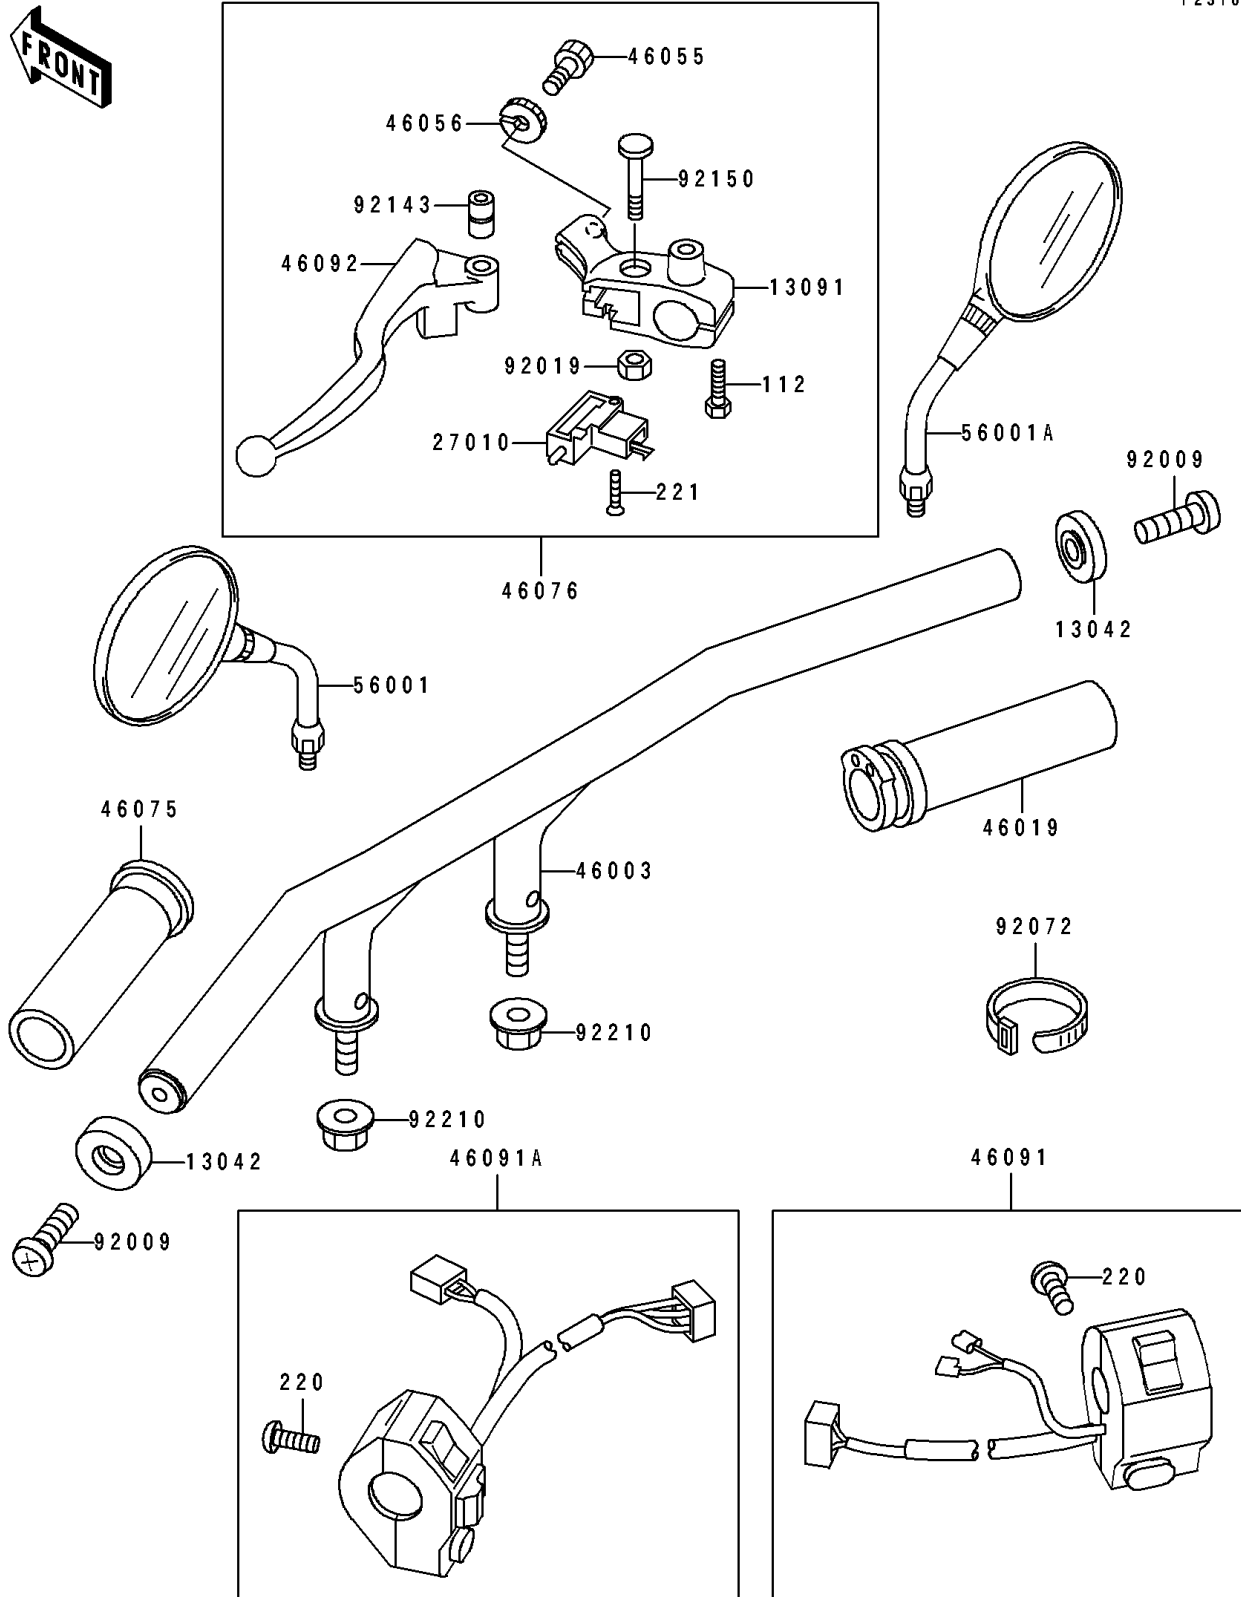

1997 Eliminator 600 PARTS DIAGRAM

Handlebar

F2310

1997 Eliminator 600 PARTS LIST

Handlebar

ITEM NAME	PART NUMBER	QUANTITY
WEIGHT,HANDLE (Ref # 13042)	13042-1068	1
HOLDER,CLUTCH LEVER,SILVER (Ref # 13091)	13091-1671	1
SWITCH,CLUTCH (Ref # 27010)	27010-1268	1
HANDLE (Ref # 46003)	46003-1303	1
GRIP-ASSY,THROTTLE (Ref # 46019)	46019-1065	1
SCREW,CABLE ADJUST,8MM (Ref # 46055)	46055-003	1
NUT,CABLE ADJUST LOCK (Ref # 46056)	46056-005	1
GRIP,LH (Ref # 46075)	46075-1074	1
LEVER-ASSY-GRIP,CLUTCH,SILVER (Ref # 46076)	46076-1174	1
HOUSING-ASSY-CONTROL,RH (Ref # 46091)	46091-1613	1
HOUSING-ASSY-CONTROL,LH (Ref # 46091A)	46091-1618	1
LEVER-GRIP,CLUTCH (Ref # 46092)	46092-1164	1
MIRROR-ASSY,LH (Ref # 56001)	56001-1411	1
MIRROR-ASSY,RH (Ref # 56001A)	56001-1412	1
SCREW,8X20 (Ref # 92009)	92009-1484	1
NUT,LOCK,6MM (Ref # 92019)	92019-008	1
BAND,L=140 (Ref # 92072)	92072-1293	1
COLLAR (Ref # 92143)	92143-1351	1
BOLT,LEVER SET (Ref # 92150)	92150-1330	1
NUT,LOCK,FLANGED,10MM (Ref # 92210)	92210-1080	1
BOLT-UPSET (Ref # 112)	112G0620	1
SCREW-PAN-CROS (Ref # 220)	220E0516	1
SCREW-CSK-CROS,3X20 (Ref # 221)	221B0320	1