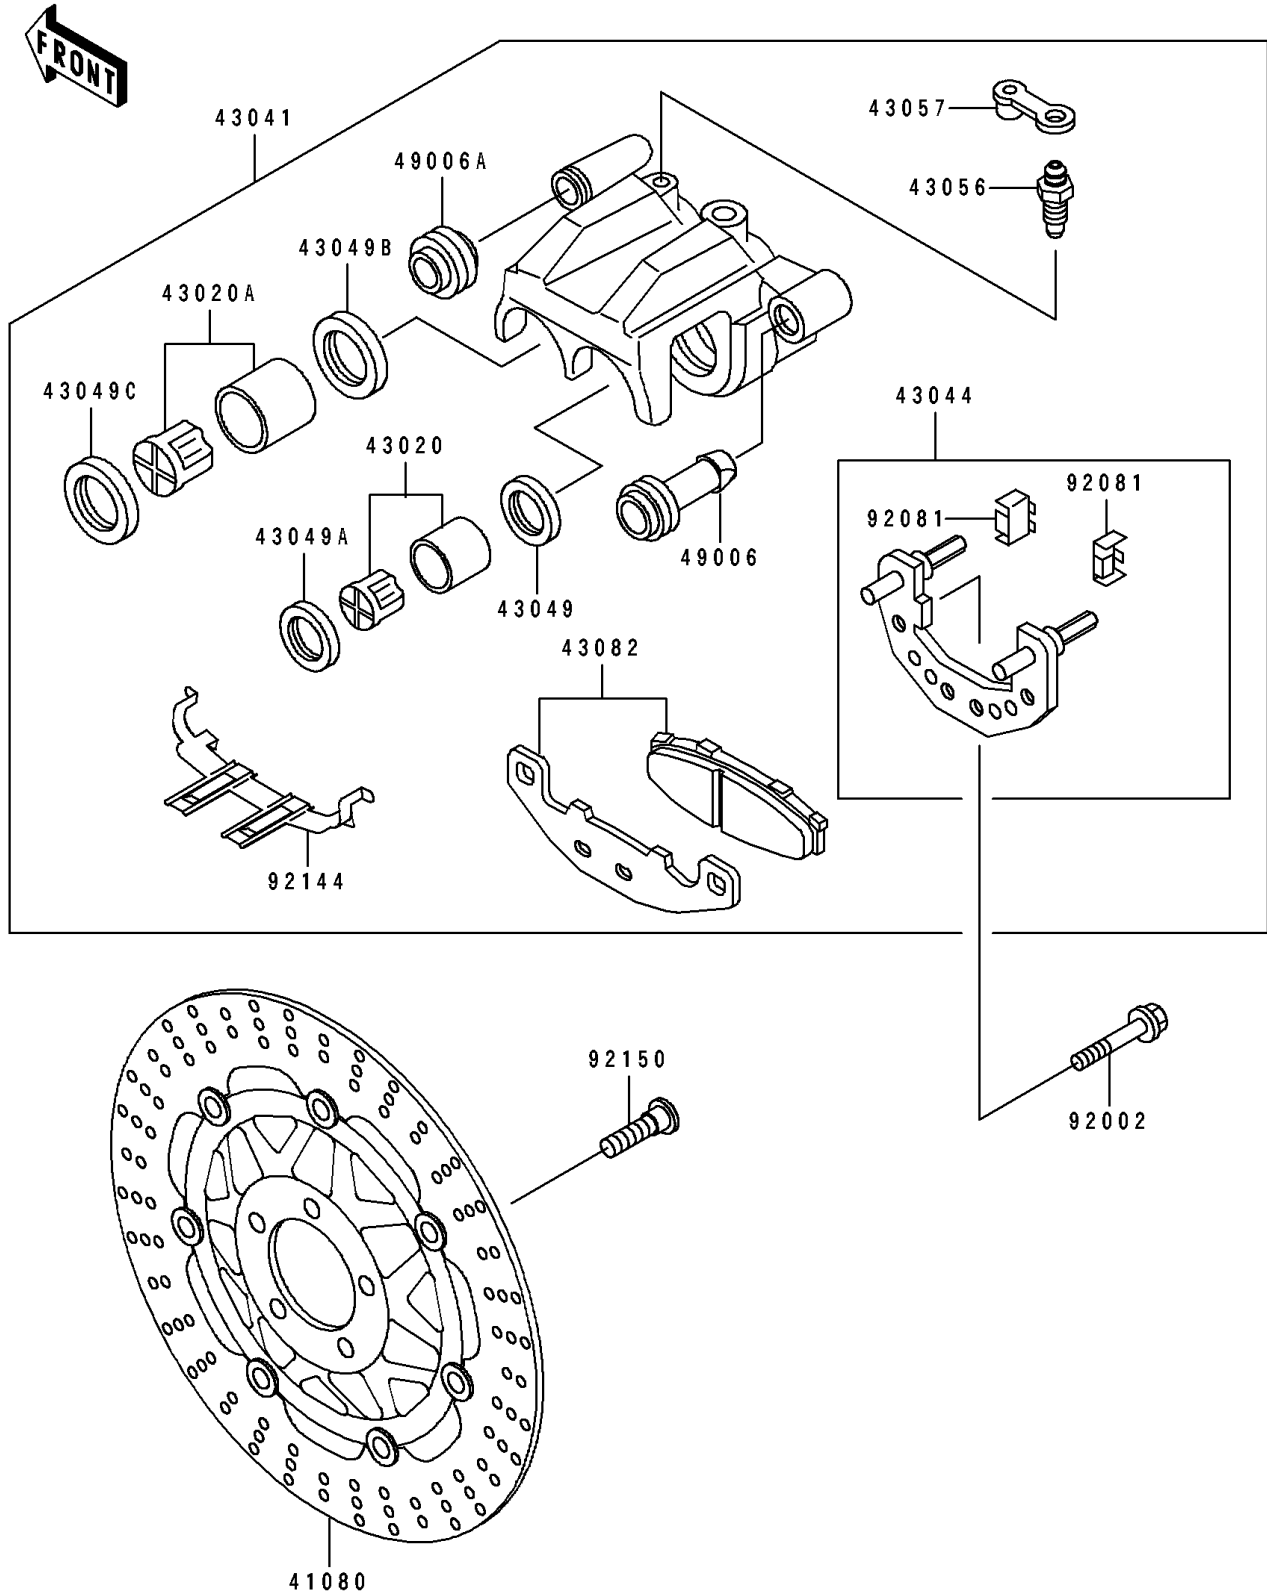

1997 Eliminator 600 PARTS DIAGRAM

Front Brake

F2292

1997 Eliminator 600 PARTS LIST

Front Brake

ITEM NAME	PART NUMBER	QUANTITY
DISC,C.GRAY (Ref # 41080)	41080-1369-FB	1
PISTON-COMP-BRAKE (Ref # 43020)	43020-1068	1
PISTON-COMP-BRAKE (Ref # 43020A)	43020-1069	1
CALIPER-ASSY,FR,RH,M.F.GRAY (Ref # 43041)	43041-1566-FE	1
HOLDER-COMP-CALIPER (Ref # 43044)	43044-1067	1
PACKING,PISTON SEAL (Ref # 43049)	43049-1054	1
PACKING,PISTON (Ref # 43049A)	43049-1055	1
PACKING,PISTON SEAL (Ref # 43049B)	43049-1056	1
PACKING,PISTON (Ref # 43049C)	43049-1057	1
BREATHER-BRAKE (Ref # 43056)	43056-1054	1
CAP-BREATHER (Ref # 43057)	43057-003	1
PAD-ASSY-BRAKE (Ref # 43082)	43082-1139	1
BOOT,CALIPER (Ref # 49006)	49006-1094	1
BOOT,CALIPER (Ref # 49006A)	49006-1095	1
BOLT,FLANGED,10X41 (Ref # 92002)	92002-1468	1
SPRING,PAD STOPPER (Ref # 92081)	92081-1661	1
SPRING,PAD (Ref # 92144)	92144-1070	1
BOLT,DISC PLATE,8X30 (Ref # 92150)	92150-1728	1