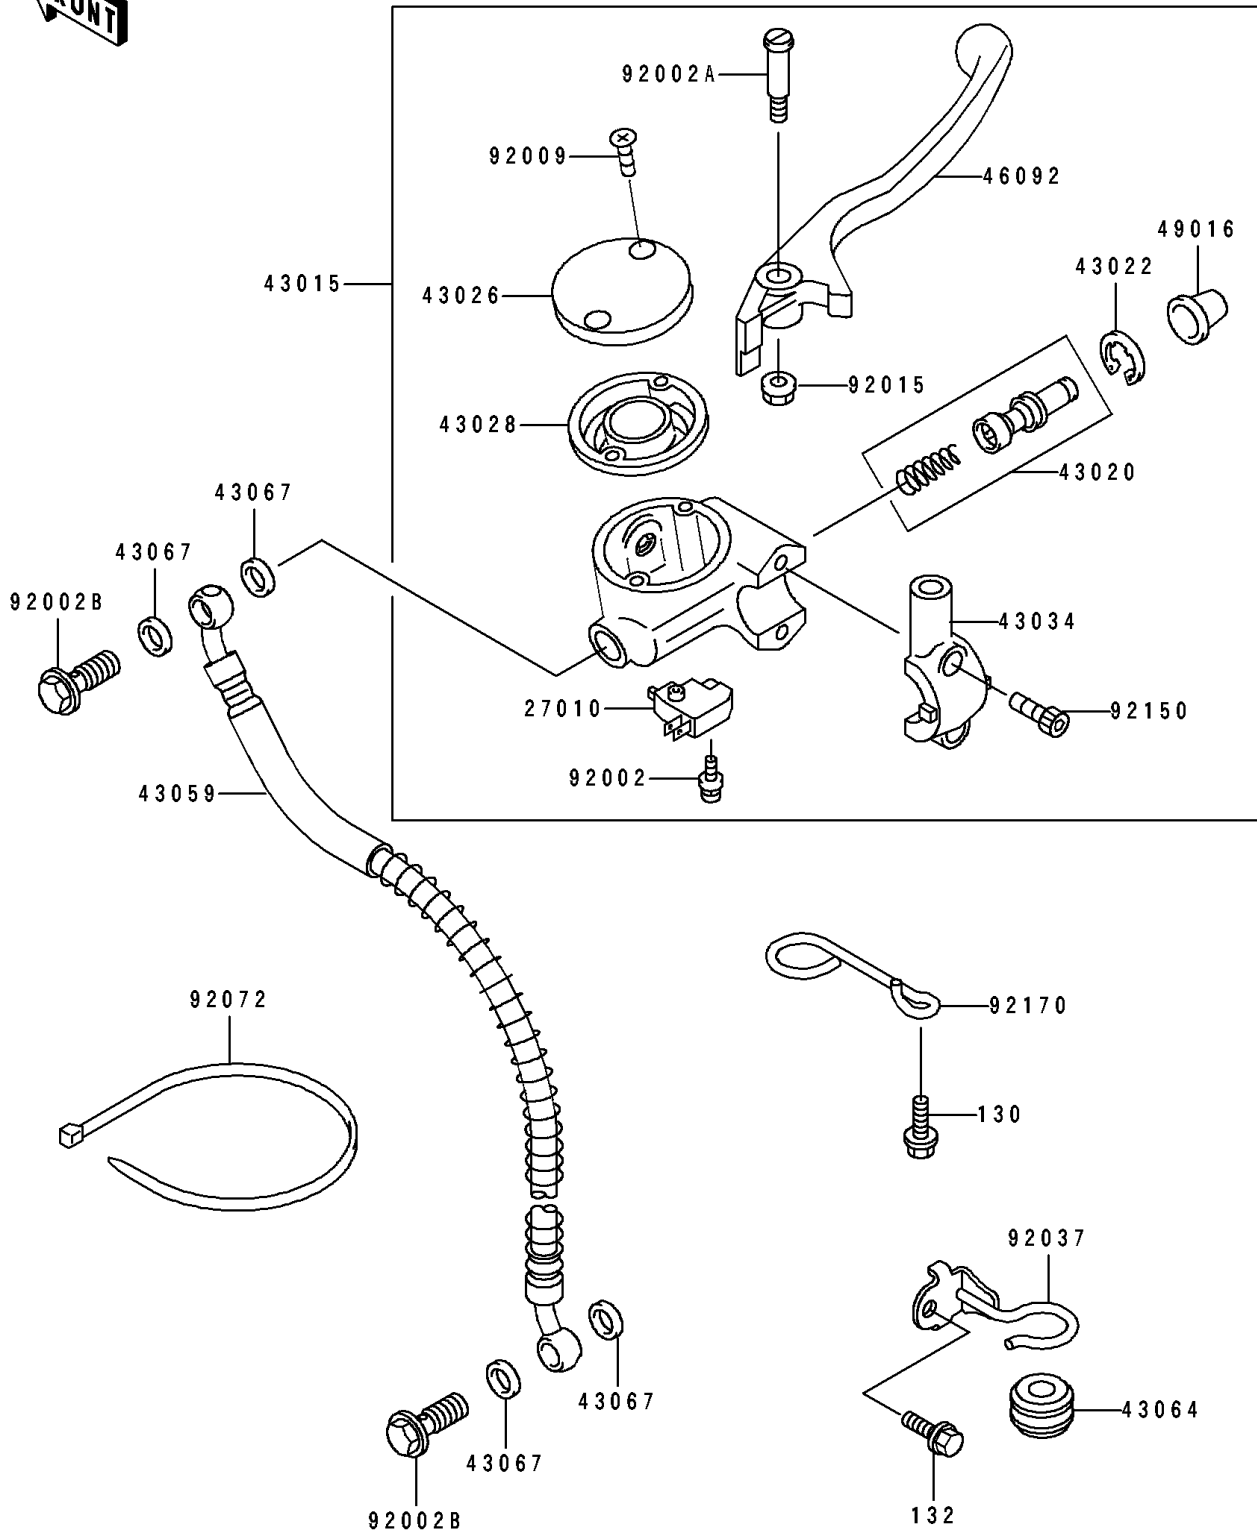

## 1997 Eliminator 600 PARTS DIAGRAM

Front Master Cylinder

F2291

## 1997 Eliminator 600 PARTS LIST

Front Master Cylinder

ITEM NAME	PART NUMBER	QUANTITY
SWITCH,BRAKE (Ref # 27010)	27010-1170	1
CYLINDER-ASSY-MASTER,FR (Ref # 43015)	43015-1557	1
PISTON-COMP-BRAKE (Ref # 43020)	43020-1098	1
STOPPER-BRAKE,PISTON (Ref # 43022)	43022-1010	1
CAP-BRAKE,SILVER (Ref # 43026)	43026-1078	1
DIAPHRAGM,MASTER CYLINDER (Ref # 43028)	43028-1071	1
HOLDER-BRAKE,SILVER (Ref # 43034)	43034-1102	1
HOSE-BRAKE,FR (Ref # 43059)	43059-1788	1
GROMMET,HOSE CLAMP (Ref # 43064)	43064-006	1
WASHER,10.5X15X1.5 (Ref # 43067)	43067-001	1
LEVER-GRIP,FRONT BRAKE (Ref # 46092)	46092-1172	1
COVER-SEAL,MASTER CYLINDER (Ref # 49016)	49016-1044	1
BOLT,SCREW,4X12 (Ref # 92002)	92002-1323	1
BOLT,LEVER SET (Ref # 92002A)	92002-1561	1
BOLT,OIL,L=23 (Ref # 92002B)	92002-1888	1
SCREW,5MM (Ref # 92009)	92009-1440	1
NUT,FLANGED,6MM (Ref # 92015)	92015-1528	1
CLAMP,BRAKE HOSE,RH (Ref # 92037)	92037-1703	1
BAND,L=365 (Ref # 92072)	92072-1197	1
BOLT,SOCKET,6MM (Ref # 92150)	92150-1025	1
CLAMP,BRAKE HOSE (Ref # 92170)	92170-1458	1
BOLT-FLANGED,6X12 (Ref # 130)	130H0612	1
BOLT-FLANGED-SMALL (Ref # 132)	132E0610	1