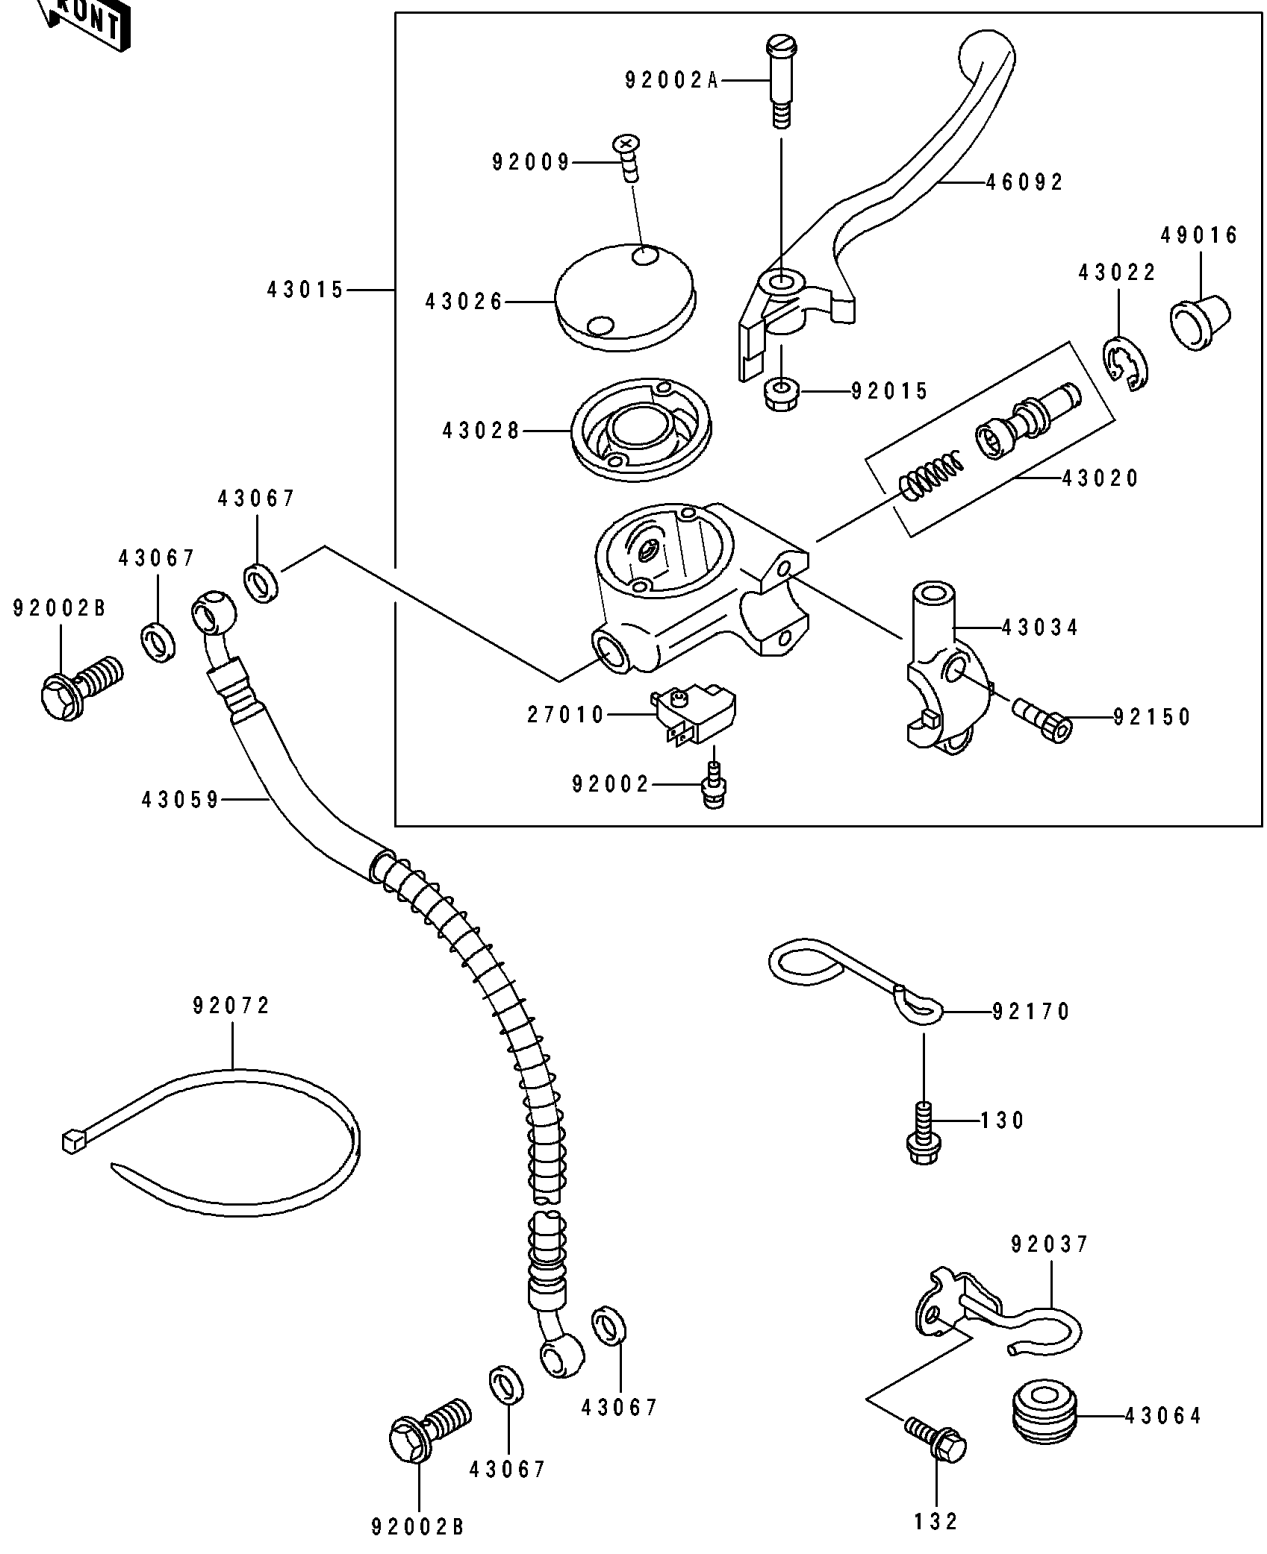

1996 Eliminator 600 PARTS DIAGRAM

Front Master Cylinder

F2291

1996 Eliminator 600 PARTS LIST

Front Master Cylinder

ITEM NAME	PART NUMBER	QUANTITY
SWITCH,BRAKE (Ref # 27010)	27010-1170	1
CYLINDER-ASSY-MASTER,FR (Ref # 43015)	43015-1557	1
PISTON-COMP-BRAKE (Ref # 43020)	43020-1098	1
STOPPER-BRAKE,PISTON (Ref # 43022)	43022-1010	1
CAP-BRAKE,SILVER (Ref # 43026)	43026-1078	1
DIAPHRAGM,MASTER CYLINDER (Ref # 43028)	43028-1071	1
HOLDER-BRAKE,SILVER (Ref # 43034)	43034-1102	1
HOSE-BRAKE,FR (Ref # 43059)	43059-1788	1
GROMMET,HOSE CLAMP (Ref # 43064)	43064-006	1
WASHER,10.5X15X1.5 (Ref # 43067)	43067-001	4
LEVER-GRIP,FRONT BRAKE (Ref # 46092)	46092-1172	1
COVER-SEAL,MASTER CYLINDER (Ref # 49016)	49016-1044	1
BOLT,SCREW,4X12 (Ref # 92002)	92002-1323	1
BOLT,LEVER SET (Ref # 92002A)	92002-1561	1
BOLT,OIL,L=23 (Ref # 92002B)	92002-1888	2
SCREW,5MM (Ref # 92009)	92009-1440	2
NUT,FLANGED,6MM (Ref # 92015)	92015-1528	1
CLAMP,BRAKE HOSE,RH (Ref # 92037)	92037-1703	1
BAND,L=365 (Ref # 92072)	92072-1197	1
BOLT,SOCKET,6MM (Ref # 92150)	92150-1025	2
CLAMP,BRAKE HOSE (Ref # 92170)	92170-1458	1
BOLT-FLANGED,6X12 (Ref # 130)	130H0612	1
BOLT-FLANGED-SMALL (Ref # 132)	132E0610	1