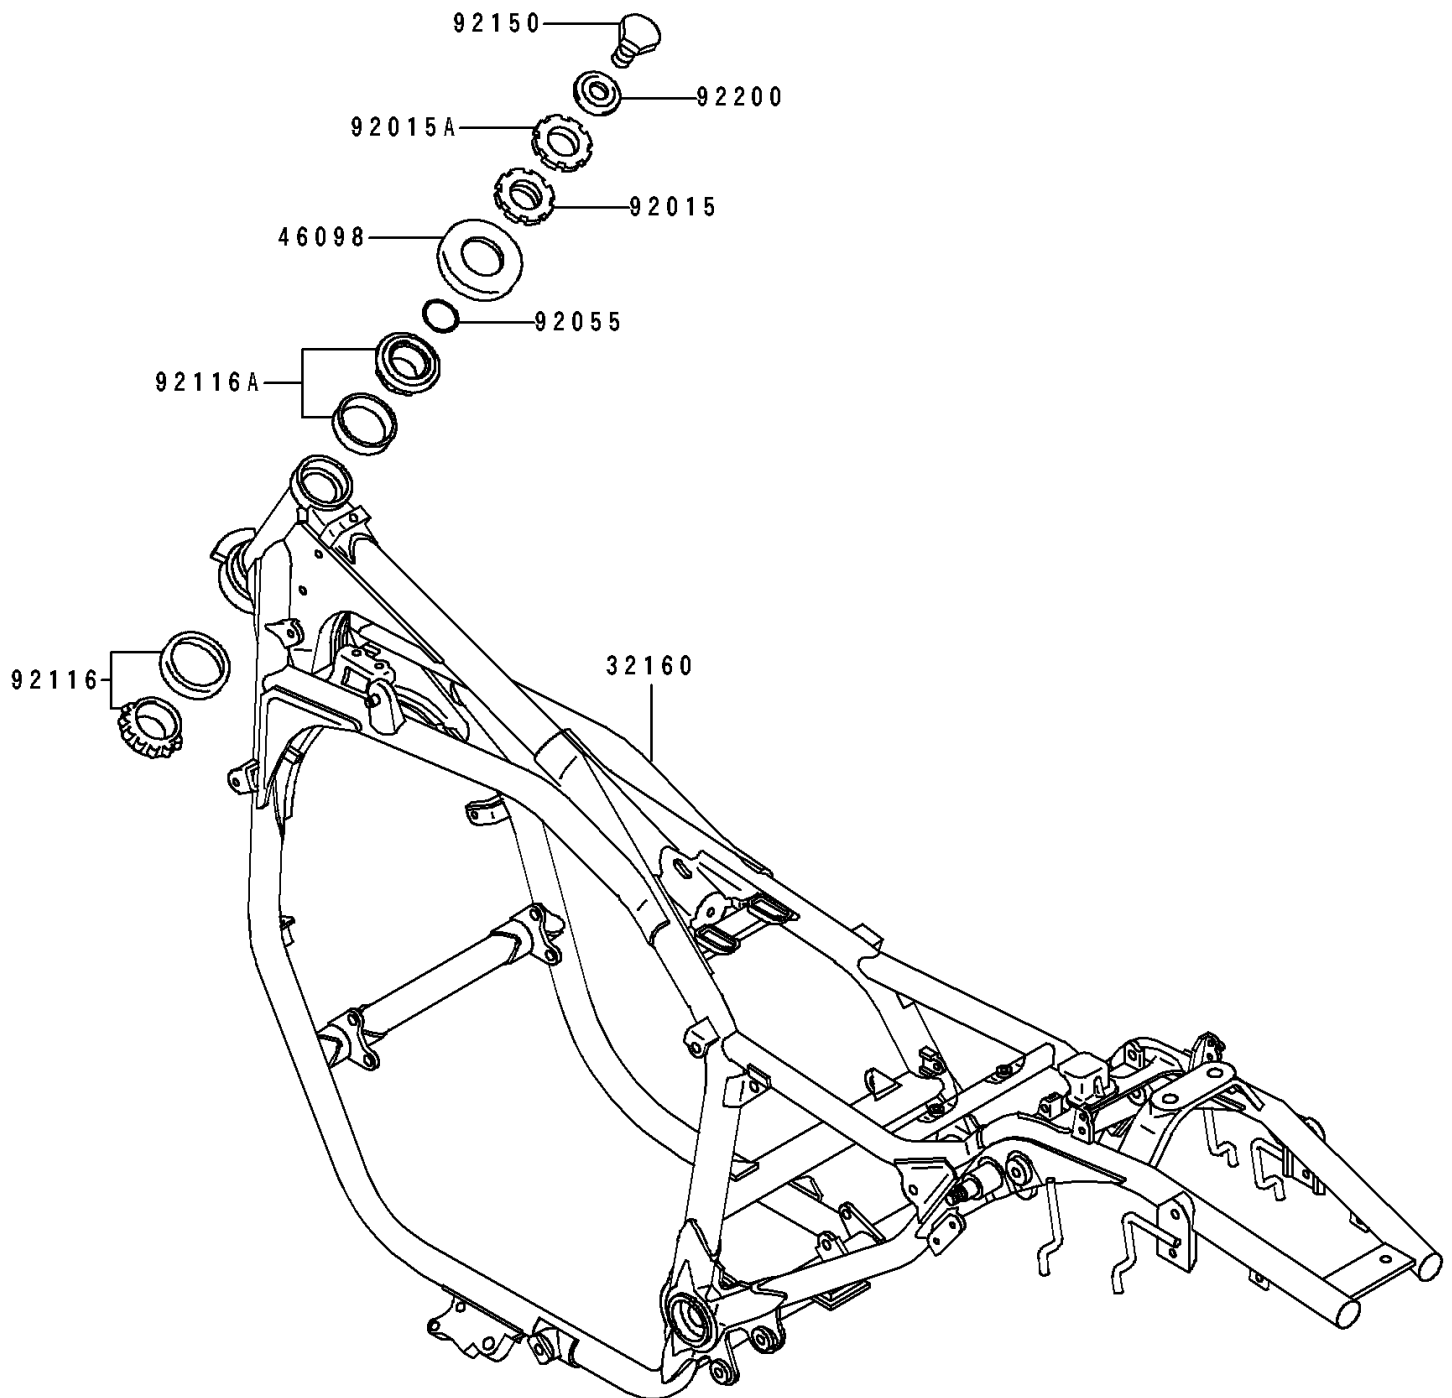

1997 Eliminator 600 PARTS DIAGRAM

Frame

F2120

1997 Eliminator 600 PARTS LIST

Frame

ITEM NAME	PART NUMBER	QUANTITY
FRAME-COMP,F.C.GRAY (Ref # 32160)	32160-1334-EZ	1
CAP,STEERING STEM (Ref # 46098)	46098-017	1
NUT,25MM,T=10 (Ref # 92015)	92015-1377	1
NUT,25MM,T=6 (Ref # 92015A)	92015-1378	1
RING-O,ID=24.5 (Ref # 92055)	92055-1459	1
BEARING-ROLLER,HR320/28XJ (Ref # 92116)	92116-1009	1
BEARING-ROLLER,HI-CAP32005JR (Ref # 92116A)	92116-1058	1
BOLT,14X25 (Ref # 92150)	92150-1672	1
WASHER (Ref # 92200)	92200-1140	1