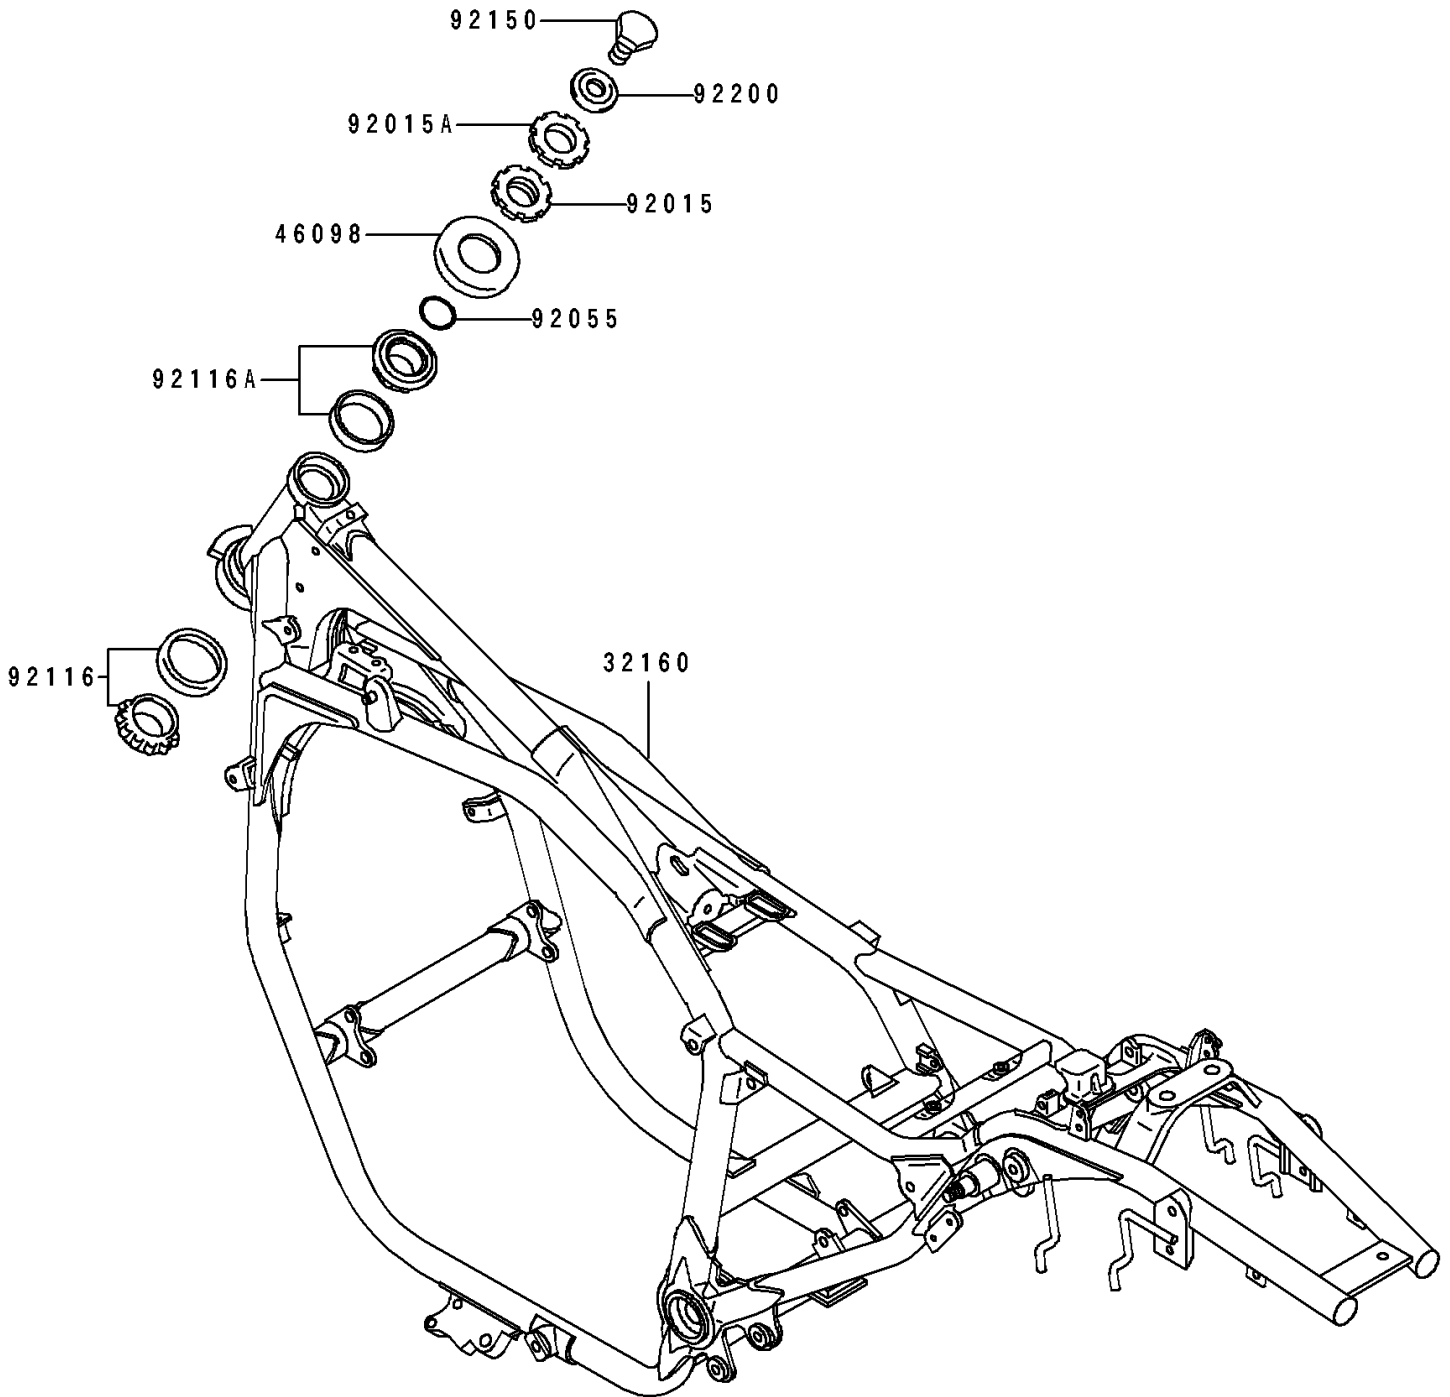

1996 Eliminator 600 PARTS DIAGRAM

Frame

F2120

1996 Eliminator 600 PARTS LIST

Frame

ITEM NAME	PART NUMBER	QUANTITY
FRAME-COMP,F.C.GRAY (Ref # 32160)	32160-1334-EZ	1
CAP,STEERING STEM (Ref # 46098)	46098-017	1
NUT,25MM,T=10 (Ref # 92015)	92015-1377	1
NUT,25MM,T=6 (Ref # 92015A)	92015-1378	1
RING-O,ID=24.5 (Ref # 92055)	92055-1459	1
BEARING-ROLLER,HR320/28XJ (Ref # 92116)	92116-1009	1
BEARING-ROLLER,HI-CAP32005JR (Ref # 92116A)	92116-1058	1
BOLT,14X25 (Ref # 92150)	92150-1672	1
WASHER (Ref # 92200)	92200-1140	1