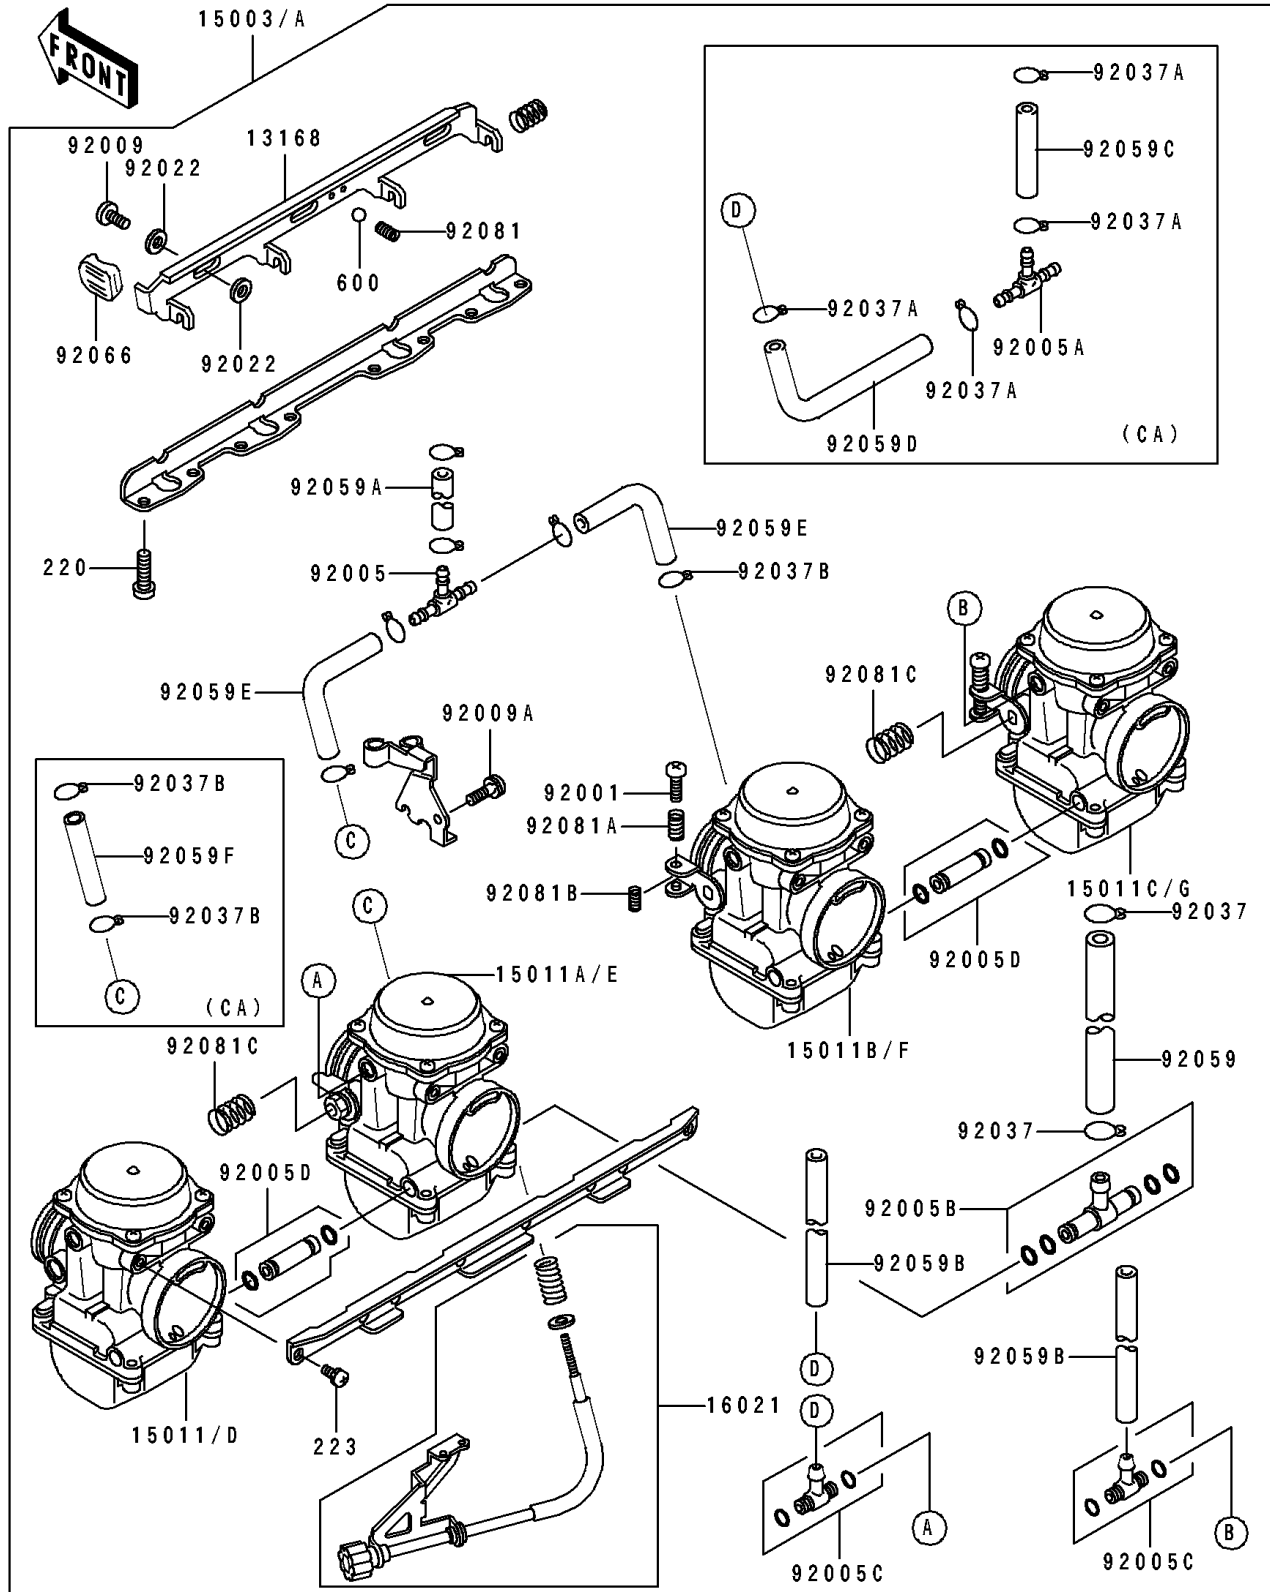

# 1997 Eliminator 600 PARTS DIAGRAM

Carburetor

E1611

# 1997 Eliminator 600 PARTS LIST

Carburetor

ITEM NAME	PART NUMBER	QUANTITY
-----------	-------------	----------