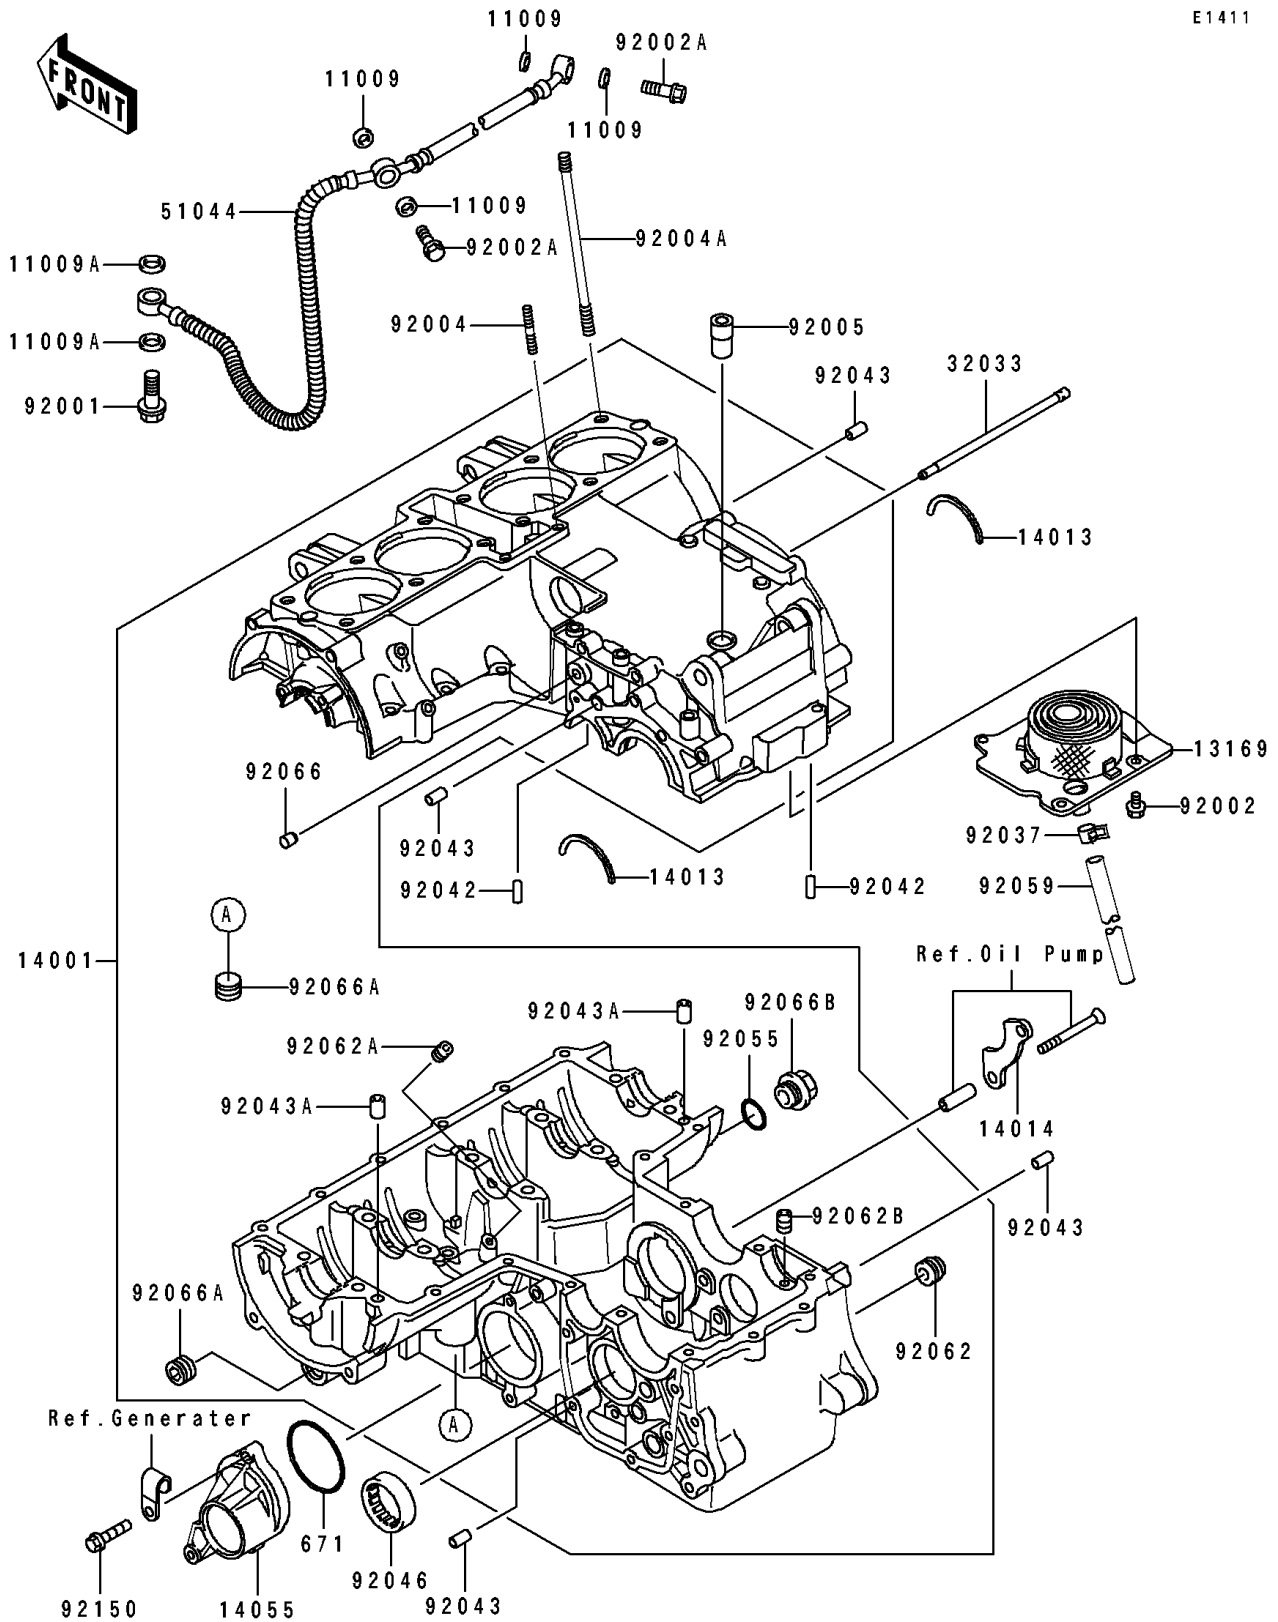

1997 Eliminator 600 PARTS DIAGRAM

Crankcase

E1411

1997 Eliminator 600 PARTS LIST

Crankcase

ITEM NAME	PART NUMBER	QUANTITY
GASKET,OIL PIPE,8.2X14X1.0 (Ref # 11009)	11009-1344	1
GASKET,12.4X17X1.5 (Ref # 11009A)	11009-1376	1
PLATE,BREATHER (Ref # 13169)	13169-1966	1
SET-CRANKCASE (Ref # 14001)	14001-5327	1
RING-POSITION (Ref # 14013)	14013-004	1
PLATE-POSITION (Ref # 14014)	14014-1006	1
CASE-GEAR (Ref # 14055)	14055-1116	1
PIPE,OIL (Ref # 32033)	32033-1858	1
TUBE-ASSY,OIL (Ref # 51044)	51044-1168	1
BOLT,BANJO,12X23 (Ref # 92001)	92001-1871	1
BOLT,6X10 (Ref # 92002)	92002-1449	1
BOLT,BANJO,8X24 (Ref # 92002A)	92002-1858	1
STUD,6X22 (Ref # 92004)	92004-059	1
STUD,8X128.5 (Ref # 92004A)	92004-1161	1
FITTING,BREATHER (Ref # 92005)	92005-1129	1
CLAMP (Ref # 92037)	92037-1181	1
PIN,DOWEL,6X16 (Ref # 92042)	92042-016	1
PIN,6.2X8X14 (Ref # 92043)	92043-1263	1
PIN,8.2X10X14 (Ref # 92043A)	92043-1264	1
BEARING-NEEDLE,37BTM4312 (Ref # 92046)	92046-051	1
RING-O (Ref # 92055)	92055-1146	1
TUBE (Ref # 92059)	92059-1544	1
NOZZLE (Ref # 92062)	92062-014	1
NOZZLE,6X8,BLACK (Ref # 92062A)	92062-1079	1
NOZZLE,6X8,SILVER (Ref # 92062B)	92062-1081	1
PLUG,OIL LINE,7.2X8 (Ref # 92066)	92066-1012	1
PLUG (Ref # 92066A)	92066-1252	1
PLUG (Ref # 92066B)	92066-1394	1
BOLT,6X25 (Ref # 92150)	92150-1779	1

1997 Eliminator 600 PARTS LIST

Crankcase

ITEM NAME	PART NUMBER	QUANTITY
O RING,55MM (Ref # 671)	671B2555	1