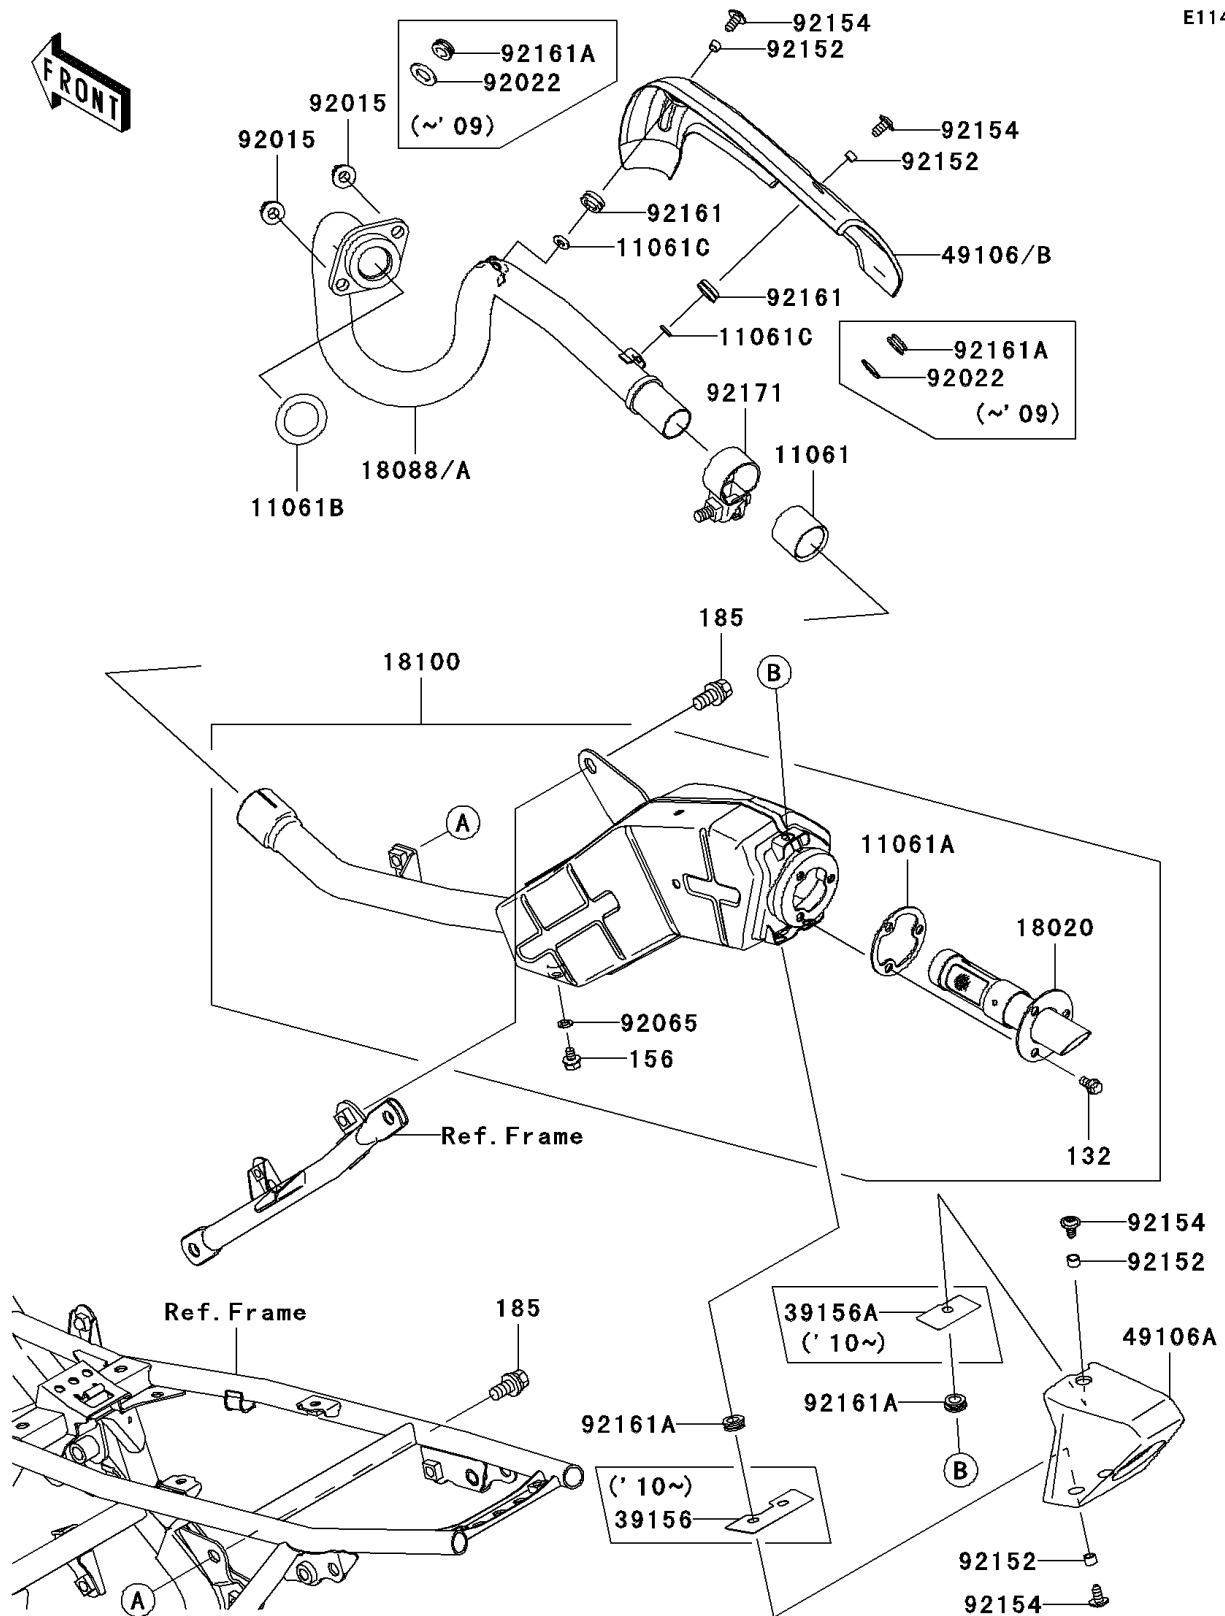

2011 KLX[®]140L

PARTS DIAGRAM

Muffler(s)

E1140

2011 KLX[®]140L

PARTS LIST

Muffler(s)

ITEM NAME	PART NUMBER	QUANTITY
BOLT-FLANGED-SMALL,6X10 (Ref # 132)	132BB0610	3
BOLT-WP,6X10 (Ref # 156)	156R0610	1
BOLT-UPSET-WSP-SMALL,8X16 (Ref # 185)	185BA0816	2
GASKET,MUFFLER JOINT (Ref # 11061)	11061-0207	1
GASKET (Ref # 11061A)	11061-0301	1
GASKET,EXHAUST PIPE (Ref # 11061B)	11061-0322	1
GASKET,5.8X12X1.5 (Ref # 11061C)	11061-1148	2
BAFFLE (Ref # 18020)	18020-0058	1
PIPE-EXHAUST (Ref # 18088)	18088-0429	1
BODY-ASSY-MUFFLER (Ref # 18100)	18100-0085	1
PAD,MUFFLER COVER,INNER,LWR (Ref # 39156)	39156-0552	1
PAD,MUFFLER COVER,INNER,UPP (Ref # 39156A)	39156-0553	1
COVER-MUFFLER,EX. PIPE (Ref # 49106)	49106-0066	1
COVER-MUFFLER,TAIL CAP (Ref # 49106A)	49106-0081	1
NUT,8MM (Ref # 92015)	92015-1143	2
GASKET (Ref # 92065)	92065-096	1
COLLAR,6.5X8.5X5.5 (Ref # 92152)	92152-0612	5
BOLT,SOCKET,6X12 (Ref # 92154)	92154-0042	5
DAMPER (Ref # 92161)	92161-0306	2
DAMPER (Ref # 92161A)	92161-0545	3
CLAMP (Ref # 92171)	92171-0593	1