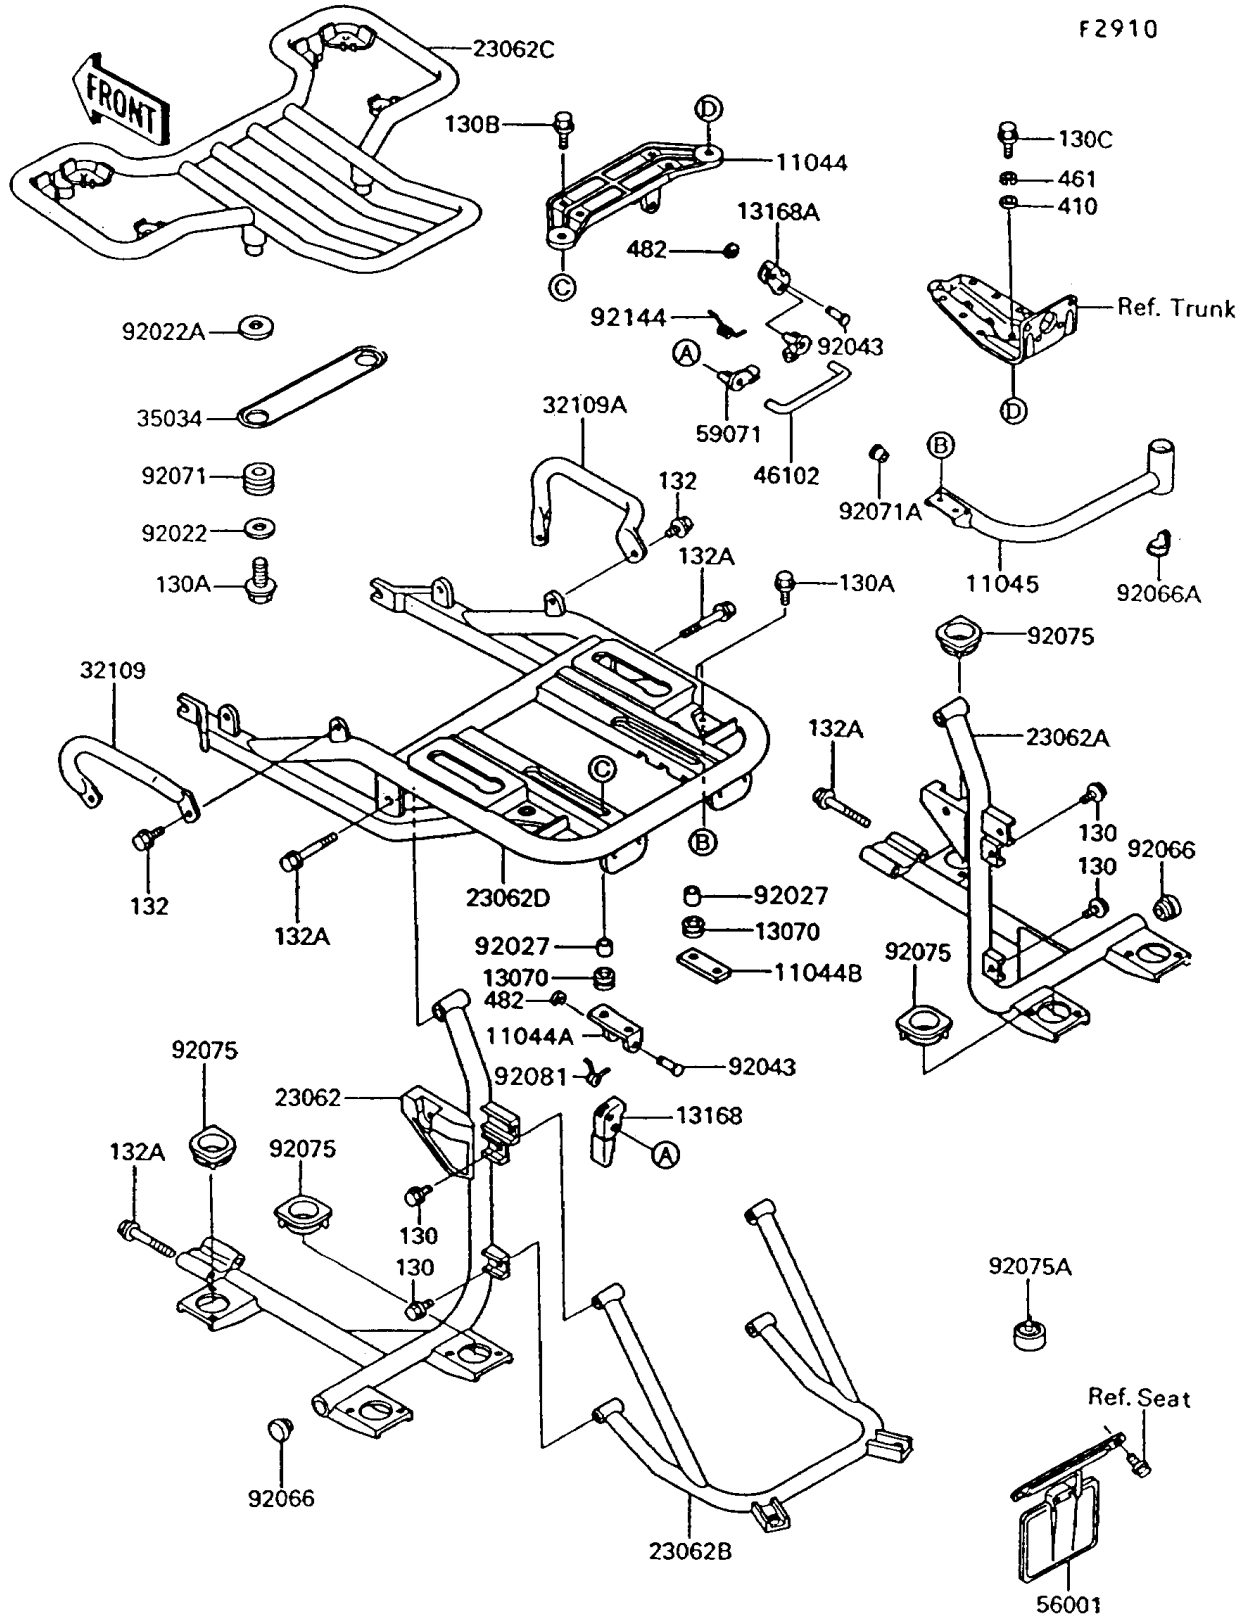

# 1994 Voyager XII PARTS DIAGRAM

Accessory(Trunk Bracket)

# 1994 Voyager XII PARTS LIST

Accessory(Trunk Bracket)

ITEM NAME	PART NUMBER	QUANTITY
BOLT-FLANGED (Ref # 130)	130B0614	4
BOLT-FLANGED,6X10,BLACK (Ref # 130A)	130C0610	6
BOLT-FLANGED,6X20 (Ref # 130B)	130C0620	4
BOLT-FLANGED,8X20 (Ref # 130C)	130J0820	2
BOLT-FLANGED-SMALL,8X16 (Ref # 132)	132E0816	4
BOLT-FLANGED-SMALL,8X55 (Ref # 132A)	132E0855	6
WASHER-PLAIN-SMALL,8MM,BLACK (Ref # 410)	410F0800	2
WASHER-SPRING,8MM,BLACK (Ref # 461)	461K0800	2
CIRCLIP-TYPE-E,4MM (Ref # 482)	482L4000	2
BRACKET,TRUNK (Ref # 11044)	11044-1637	1
BRACKET,TRUNK,LH (Ref # 11044A)	11044-1676	1
BRACKET,TRUNK,RH (Ref # 11044B)	11044-1677	1
BRACKET,ANTENNA (Ref # 11045)	11045-1920	1
GUIDE (Ref # 13070)	13070-1151	4
LEVER (Ref # 13168)	13168-1307	1
LEVER (Ref # 13168A)	13168-1329	1
BRACKET-COMP,LH (Ref # 23062)	23062-1060	1
BRACKET-COMP,RH (Ref # 23062A)	23062-1061	1
BRACKET-COMP,TAIL (Ref # 23062B)	23062-1062	1
BRACKET-COMP,REAR SPEAKER (Ref # 23062C)	23062-1073	1
BRACKET-COMP,CNT (Ref # 23062D)	23062-1074	1
GRIP-FRAME,LH (Ref # 32109)	32109-1137	1
GRIP-FRAME,RH (Ref # 32109A)	32109-1138	1
REINFORCE,TRUNK COVER (Ref # 35034)	35034-1220	1
ROD (Ref # 46102)	46102-1182	1
MIRROR-ASSY,VANITY (Ref # 56001)	56001-1268	1
JOINT (Ref # 59071)	59071-1103	2
WASHER,6.5X26X1,BLACK (Ref # 92022)	92022-1248	4
WASHER,CAP TYPE (Ref # 92022A)	92022-1638	4

# 1994 Voyager XII PARTS LIST

Accessory(Trunk Bracket)

ITEM NAME	PART NUMBER	QUANTITY
COLLAR,6.8X10X9.5 (Ref # 92027)	92027-1983	4
PIN,6X28 (Ref # 92043)	92043-1308	2
PLUG (Ref # 92066)	92066-1220	4
PLUG (Ref # 92066A)	92066-1287	1
GROMMET (Ref # 92071)	92071-1131	4
GROMMET (Ref # 92071A)	92071-1156	1
DAMPER (Ref # 92075)	92075-1840	6
DAMPER,MIRROR STOPPER (Ref # 92075A)	92075-1844	1
SPRING,RETURN (Ref # 92081)	92081-1967	1
SPRING (Ref # 92144)	92144-1045	1