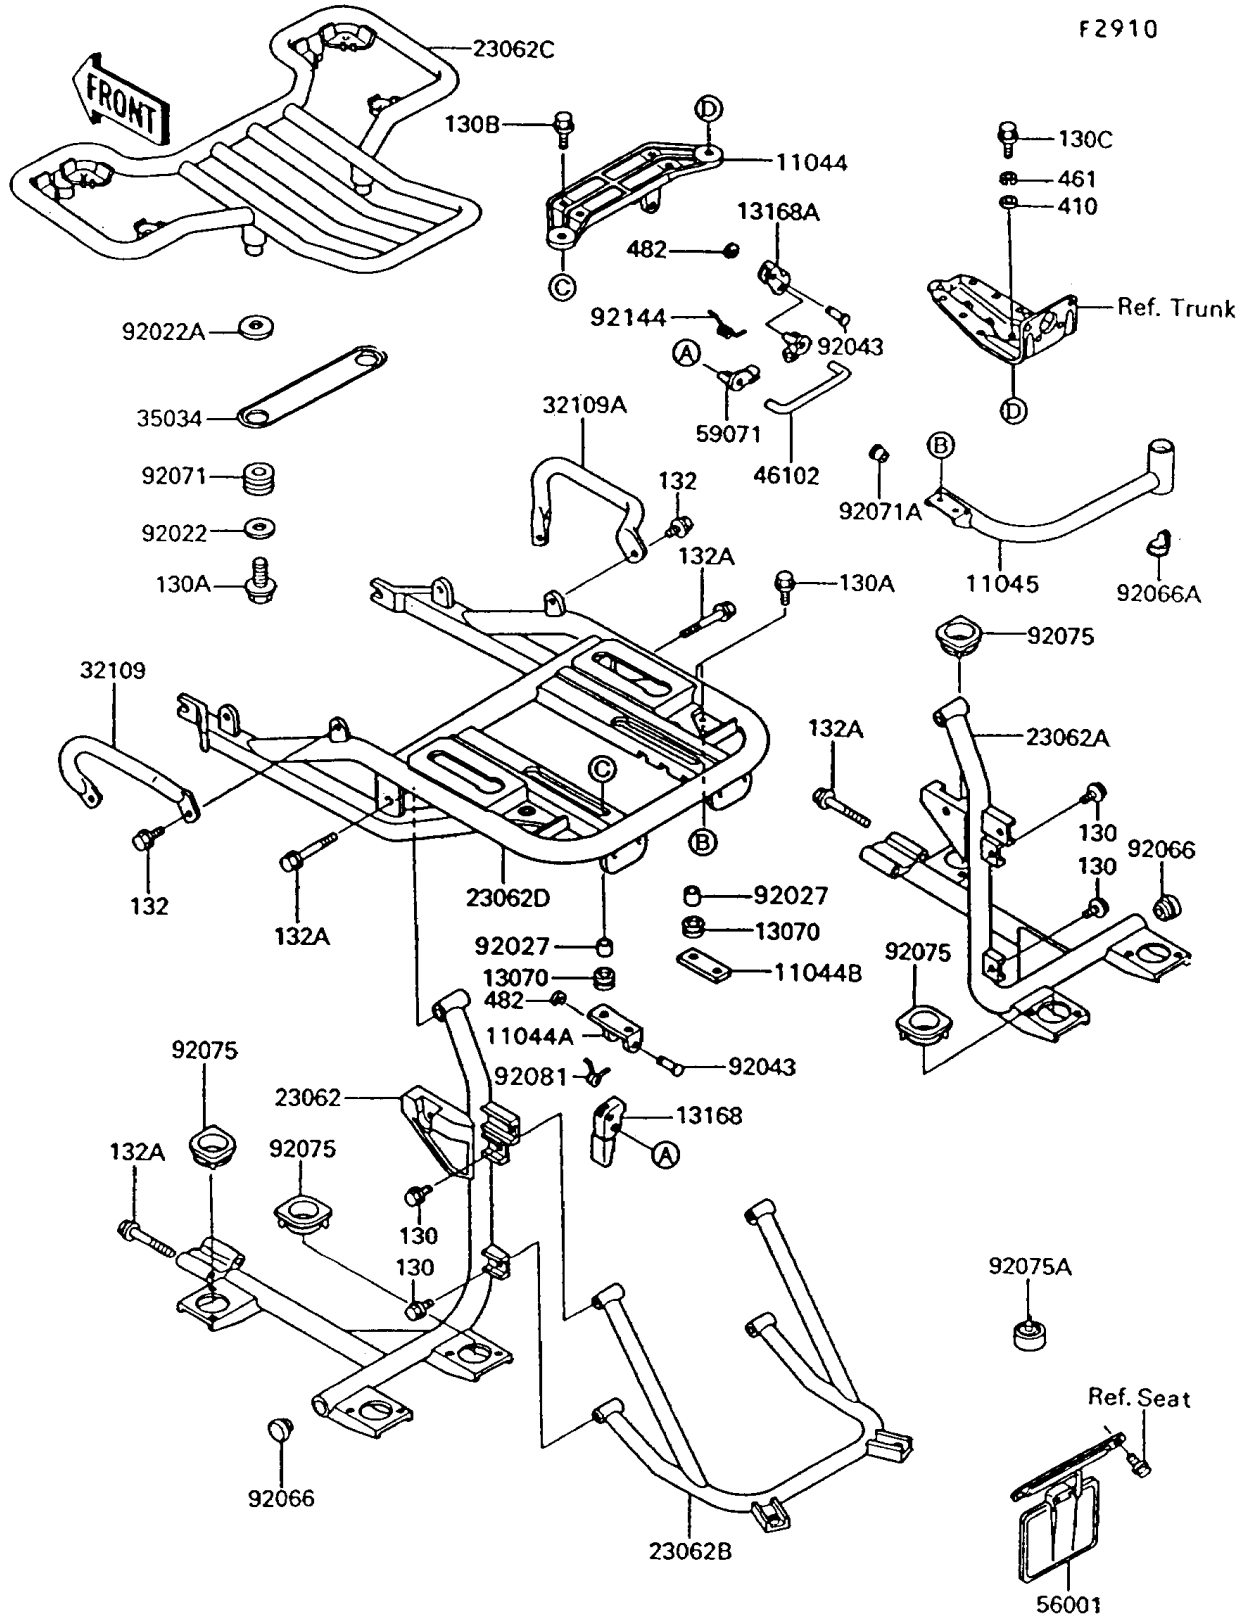

1992 Voyager XII PARTS DIAGRAM

Accessory(Trunk Bracket)

1992 Voyager XII PARTS LIST

Accessory(Trunk Bracket)

ITEM NAME	PART NUMBER	QUANTITY
BOLT-FLANGED (Ref # 130)	130B0614	4
BOLT-FLANGED,6X10,BLACK (Ref # 130A)	130C0610	6
BOLT-FLANGED,6X20 (Ref # 130B)	130C0620	4
BOLT-FLANGED,8X20 (Ref # 130C)	130J0820	2
BOLT-FLANGED-SMALL,8X16 (Ref # 132)	132E0816	4
BOLT-FLANGED-SMALL,8X55 (Ref # 132A)	132E0855	6
WASHER-PLAIN-SMALL,8MM,BLACK (Ref # 410)	410F0800	2
WASHER-SPRING,8MM,BLACK (Ref # 461)	461K0800	2
CIRCLIP-TYPE-E,4MM (Ref # 482)	482L4000	2
BRACKET,TRUNK (Ref # 11044)	11044-1637	1
BRACKET,TRUNK,LH (Ref # 11044A)	11044-1676	1
BRACKET,TRUNK,RH (Ref # 11044B)	11044-1677	1
BRACKET,ANTENNA (Ref # 11045)	11045-1920	1
GUIDE (Ref # 13070)	13070-1151	4
LEVER (Ref # 13168)	13168-1307	1
LEVER (Ref # 13168A)	13168-1329	1
BRACKET-COMP,LH (Ref # 23062)	23062-1060	1
BRACKET-COMP,RH (Ref # 23062A)	23062-1061	1
BRACKET-COMP,TAIL (Ref # 23062B)	23062-1062	1
BRACKET-COMP,REAR SPEAKER (Ref # 23062C)	23062-1073	1
BRACKET-COMP,CNT (Ref # 23062D)	23062-1074	1
GRIP-FRAME,LH (Ref # 32109)	32109-1137	1
GRIP-FRAME,RH (Ref # 32109A)	32109-1138	1
REINFORCE,TRUNK COVER (Ref # 35034)	35034-1220	1
ROD (Ref # 46102)	46102-1182	1
MIRROR-ASSY,VANITY (Ref # 56001)	56001-1268	1
JOINT (Ref # 59071)	59071-1103	2
WASHER,6.5X26X1,BLACK (Ref # 92022)	92022-1248	4
WASHER,CAP TYPE (Ref # 92022A)	92022-1638	4

1992 Voyager XII PARTS LIST

Accessory(Trunk Bracket)

ITEM NAME	PART NUMBER	QUANTITY
COLLAR,6.8X10X9.5 (Ref # 92027)	92027-1983	4
PIN,6X28 (Ref # 92043)	92043-1308	2
PLUG (Ref # 92066)	92066-1220	4
PLUG (Ref # 92066A)	92066-1287	1
GROMMET (Ref # 92071)	92071-1131	4
GROMMET (Ref # 92071A)	92071-1156	1
DAMPER (Ref # 92075)	92075-1840	6
DAMPER,MIRROR STOPPER (Ref # 92075A)	92075-1844	1
SPRING,RETURN (Ref # 92081)	92081-1967	1
SPRING (Ref # 92144)	92144-1045	1