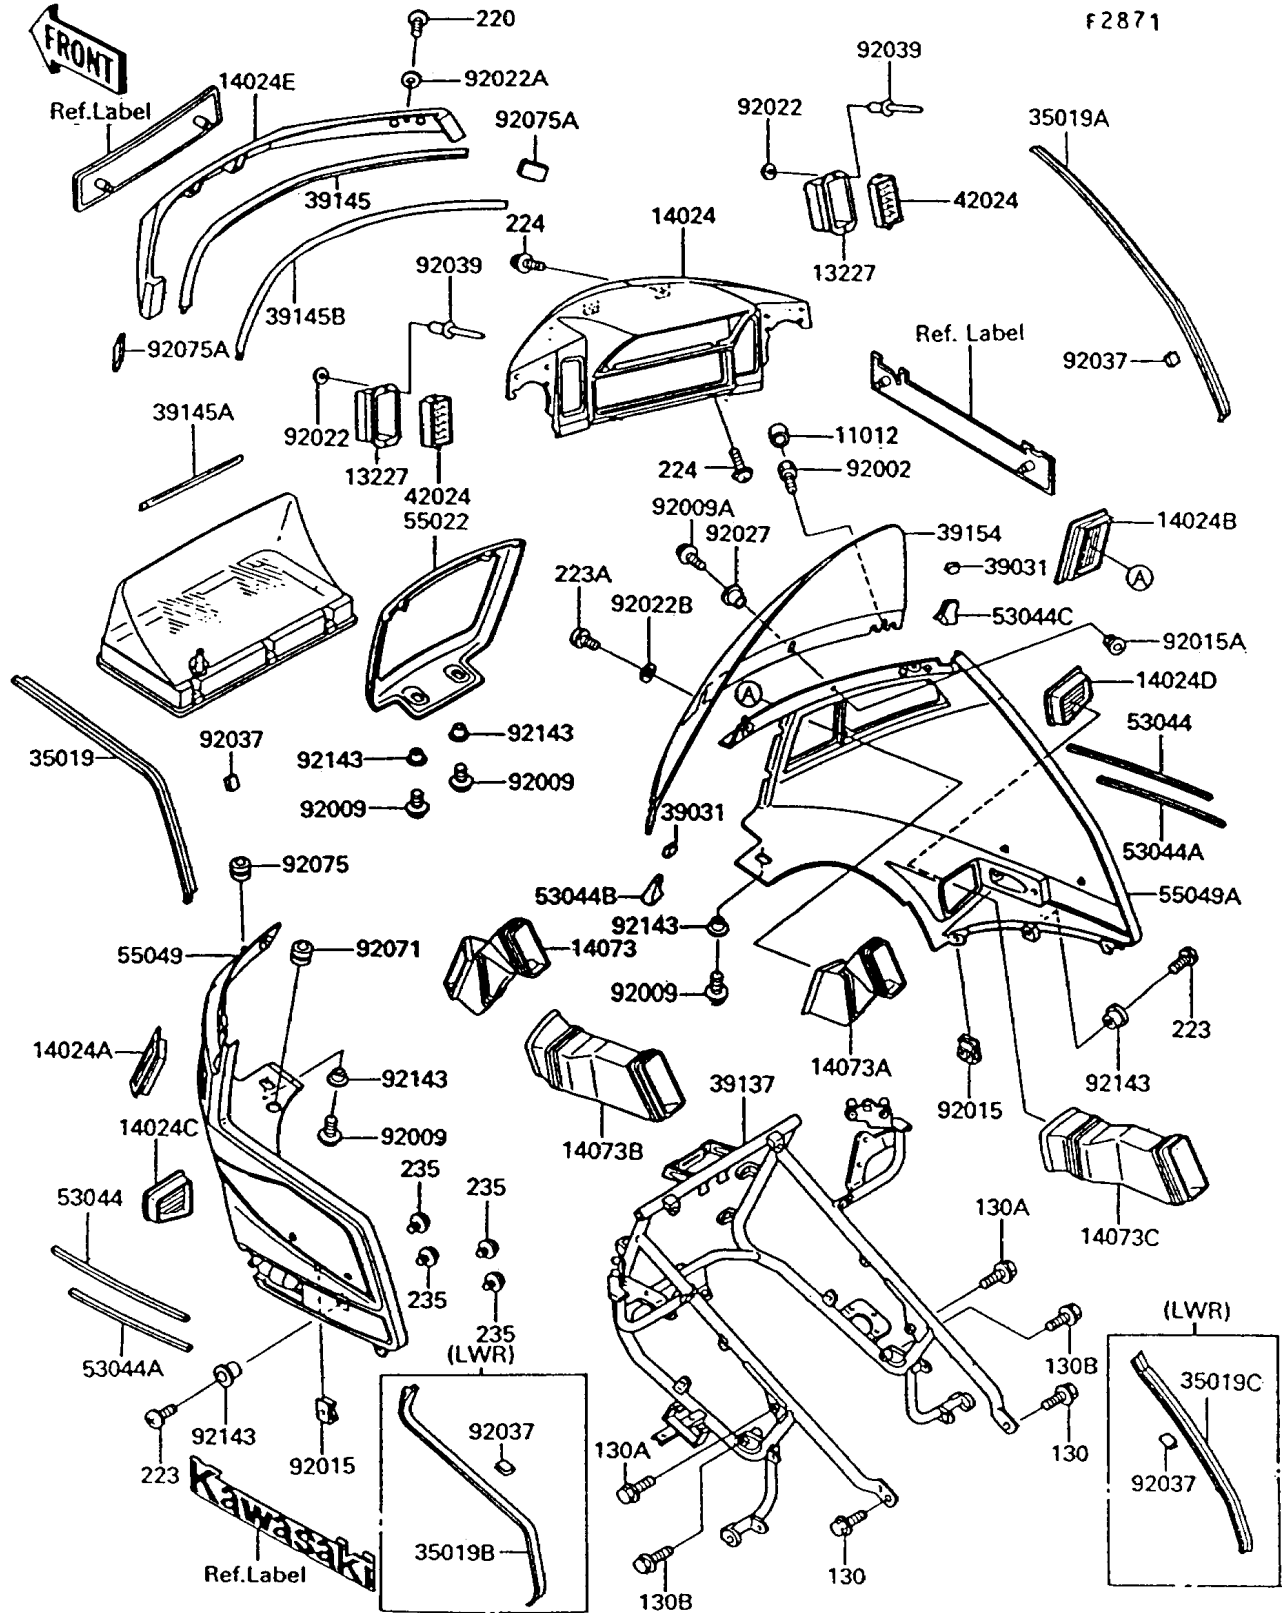

# 1992 Voyager XII PARTS DIAGRAM

Cowling(ZG1200-B6/B7)

# 1992 Voyager XII PARTS LIST

Cowling(ZG1200-B6/B7)

ITEM NAME	PART NUMBER	QUANTITY
CAP (Ref # 11012)	11012-1550	2
HOUSING,SHUTTER (Ref # 13227)	13227-1012	2
COVER,METER (Ref # 14024)	14024-1186	1
COVER,LOUVER,UPP,LH (Ref # 14024A)	14024-1192	1
COVER,LOUVER,UPP,RH (Ref # 14024B)	14024-1193	1
COVER,LOUVER,LWR,LH (Ref # 14024C)	14024-1194	1
COVER,LOUVER,LWR,RH (Ref # 14024D)	14024-1195	1
COVER,WINDSHIELD (Ref # 14024E)	14024-1280	1
DUCT,COWLING,UPP,LH (Ref # 14073)	14073-1245	1
DUCT,COWLING,UPP,RH (Ref # 14073A)	14073-1246	1
DUCT,COWLING,LWR,LH (Ref # 14073B)	14073-1247	1
DUCT,COWLING,LWR,RH (Ref # 14073C)	14073-1248	1
FLAP,UPP,LH,EBONY (Ref # 35019)	35019-1201-H8	1
FLAP,UPP,RH,EBONY (Ref # 35019A)	35019-1202-H8	1
FLAP,LWR,LH,EBONY (Ref # 35019B)	35019-1203-H8	1
FLAP,LWR,RH,EBONY (Ref # 35019C)	35019-1204-H8	1
CAP-END,TRIM (Ref # 39031)	39031-1058	2
STAY-COMP,COWLING (Ref # 39137)	39137-1057	1
TRIM-SEAL,WINDSHIELD COVER (Ref # 39145)	39145-1072	1
TRIM-SEAL,METER COVER (Ref # 39145A)	39145-1081	1
TRIM-SEAL,METER COVER (Ref # 39145B)	39145-1082	1
WINDSHIELD (Ref # 39154)	39154-1101	1
SHUTTER,LOUVER (Ref # 42024)	42024-1002	2
TRIM,COWLING SIDE,UPP (Ref # 53044)	53044-1150	2
TRIM,COWLING SIDE,LWR (Ref # 53044A)	53044-1151	2
TRIM,WINDSHIELD,LH (Ref # 53044B)	53044-1181	1
TRIM,WINDSHIELD,RH (Ref # 53044C)	53044-1182	1
COVER-HEAD LAMP,EBONY (Ref # 55022)	55022-1054-H8	1
COWLING.,UPP,LH,EBONY/GRN/BLK (Ref # 55049)	55049-5100-TM	1