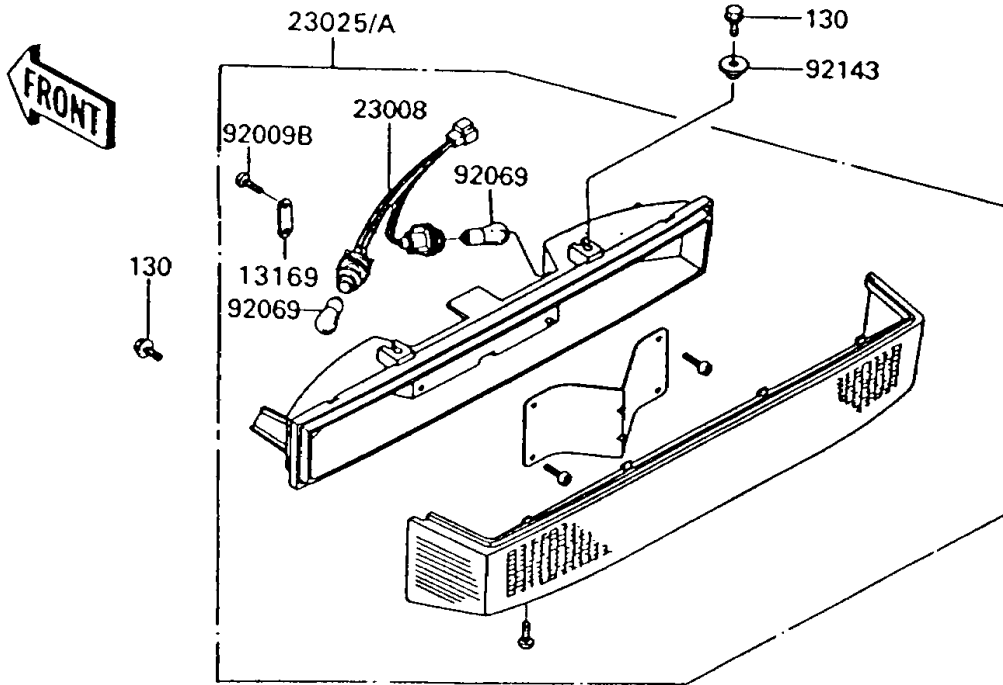

# 1992 Voyager XII PARTS DIAGRAM

Taillight(s)

F2720

# 1992 Voyager XII PARTS LIST

Taillight(s)

ITEM NAME	PART NUMBER	QUANTITY
BOLT-FLANGED,6X20 (Ref # 130)	130C0620	4
PLATE,TAIL LAMP (Ref # 13169)	13169-1680	1
COVER,LICENSE LAMP (Ref # 14025)	14025-1725	1
COVER,LICENSE LAMP (Ref # 14025A)	14025-1728	1
SOCKET-ASSY,TAIL LAMP (Ref # 23008)	23008-1300	1
LAMP-ASSY,LICENSE (Ref # 23016)	23016-1062	1
LAMP-TAIL,EBONY (Ref # 23025)	23025-1180-H8	1
LENS,LICENSE LAMP (Ref # 23026)	23026-1064	1
REFLECTOR-LAMP,LICENSE (Ref # 23035)	23035-1060	1
BRACKET-TAIL LAMP (Ref # 23036)	23036-1105	1
BODY-LAMP,LICENSE (Ref # 28005)	28005-1051	1
SCREW,TAPPING,5X40 (Ref # 92009)	92009-1263	2
SCREW,TAPPING,4X20 (Ref # 92009A)	92009-1378	2
SCREW,TAPPING,4X12 (Ref # 92009B)	92009-1395	1
NUT,FLANGED,6MM (Ref # 92015)	92015-1367	3
BULB,12V 27/8W (Ref # 92069)	92069-059	2
BULB,12V 8W (Ref # 92069A)	92069-1012	1
DAMPER,LICENSE LAMP (Ref # 92075)	92075-1676	1
DAMPER,LICENSE LAMP (Ref # 92075A)	92075-1694	1
COLLAR,L=6.5 (Ref # 92143)	92143-1025	2