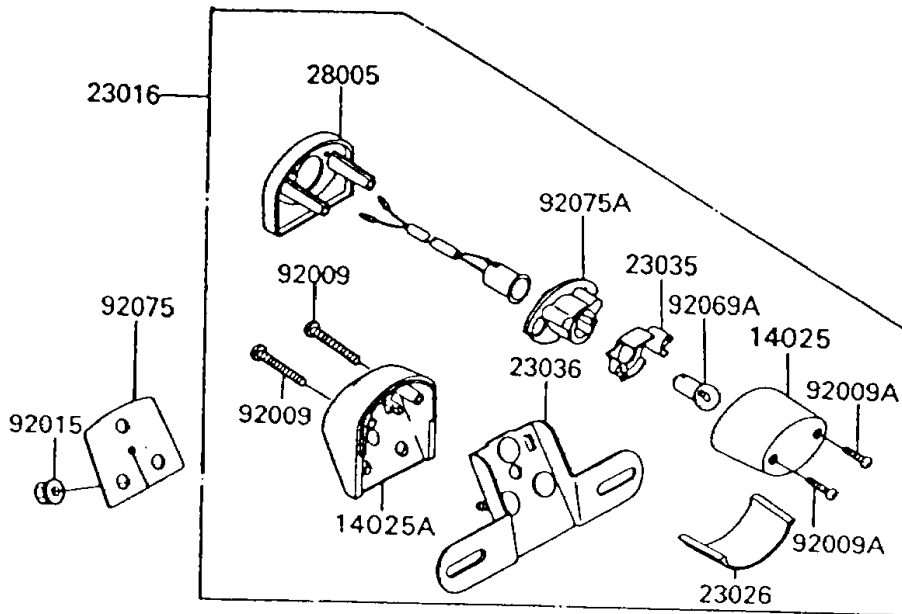

# 1992 Voyager XII PARTS DIAGRAM

Taillight(s)

F2720

# 1992 Voyager XII PARTS LIST

Taillight(s)

ITEM NAME	PART NUMBER	QUANTITY
BOLT-FLANGED,6X20 (Ref # 130)	130C0620	4
PLATE,TAIL LAMP (Ref # 13169)	13169-1680	1
COVER,LICENSE LAMP (Ref # 14025)	14025-1725	1
COVER,LICENSE LAMP (Ref # 14025A)	14025-1728	1
SOCKET-ASSY,TAIL LAMP (Ref # 23008)	23008-1300	1
LAMP-ASSY,LICENSE (Ref # 23016)	23016-1062	1
LAMP-TAIL,EBONY (Ref # 23025)	23025-1180-H8	1
LENS,LICENSE LAMP (Ref # 23026)	23026-1064	1
REFLECTOR-LAMP,LICENSE (Ref # 23035)	23035-1060	1
BRACKET-TAIL LAMP (Ref # 23036)	23036-1105	1
BODY-LAMP,LICENSE (Ref # 28005)	28005-1051	1
SCREW,TAPPING,5X40 (Ref # 92009)	92009-1263	2
SCREW,TAPPING,4X20 (Ref # 92009A)	92009-1378	2
SCREW,TAPPING,4X12 (Ref # 92009B)	92009-1395	1
NUT,FLANGED,6MM (Ref # 92015)	92015-1367	3
BULB,12V 27/8W (Ref # 92069)	92069-059	2
BULB,12V 8W (Ref # 92069A)	92069-1012	1
DAMPER,LICENSE LAMP (Ref # 92075)	92075-1676	1
DAMPER,LICENSE LAMP (Ref # 92075A)	92075-1694	1
COLLAR,L=6.5 (Ref # 92143)	92143-1025	2