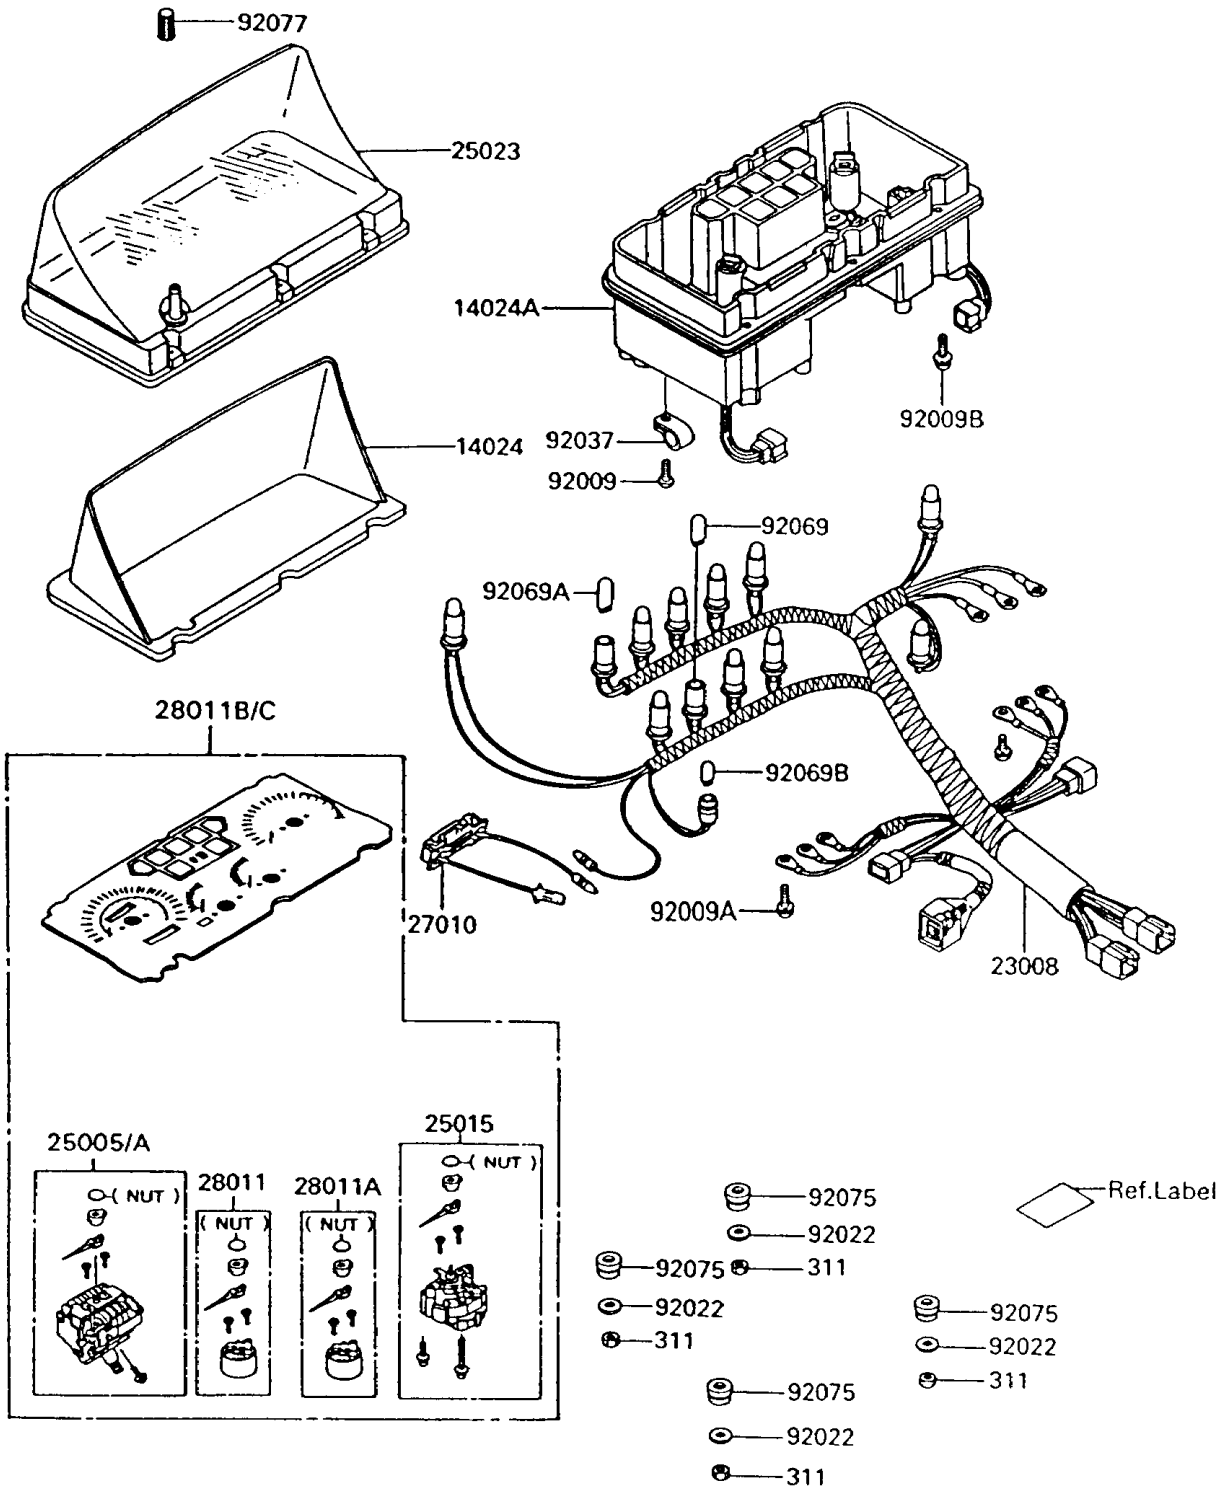

1994 Voyager XII PARTS DIAGRAM

Meter(s)

F2530

1994 Voyager XII PARTS LIST

Meter(s)

ITEM NAME	PART NUMBER	QUANTITY
NUT-HEX (Ref # 311)	311B0500	4
COVER,METER,UPP (Ref # 14024)	14024-1179	1
COVER,METER,LWR (Ref # 14024A)	14024-1180	1
SOCKET-ASSY,METER (Ref # 23008)	23008-1344	1
TACHOMETER,X1000R/MIN (Ref # 25015)	25015-1255	1
COVER-METER CASE,UPP (Ref # 25023)	25023-1133	1
SWITCH,METER (Ref # 27010)	27010-1231	1
METER,FUEL (Ref # 28011)	28011-1079	1
METER,TEMP (Ref # 28011A)	28011-1082	1
SCREW,TAPPING,4X16 (Ref # 92009)	92009-1163	1
SCREW,3X22 (Ref # 92009A)	92009-1293	6
SCREW,3X10 (Ref # 92009B)	92009-1382	6
WASHER,5.2X16X1.2 (Ref # 92022)	92022-263	4
CLAMP,CODE (Ref # 92037)	92037-1769	1
BULB,12V 3.4W (Ref # 92069)	92069-1007	11
BULB,12V3W T-7 (Ref # 92069A)	92069-1020	1
BULB,12V 1.7W (Ref # 92069B)	92069-1059	1
DAMPER (Ref # 92075)	92075-1805	4
KNOB,RESET TRIP (Ref # 92077)	92077-1017	1
SPEEDOMETER,MPH (Ref # 25005)	25005-1323	1
SPEEDOMETER,KPH (Ref # 25005A)	25005-1337	1
METER,FACE PLATE(MPH) (Ref # 28011B)	28011-1112	1
METER,FACE PLATE(KPH) (Ref # 28011C)	28011-1113	1