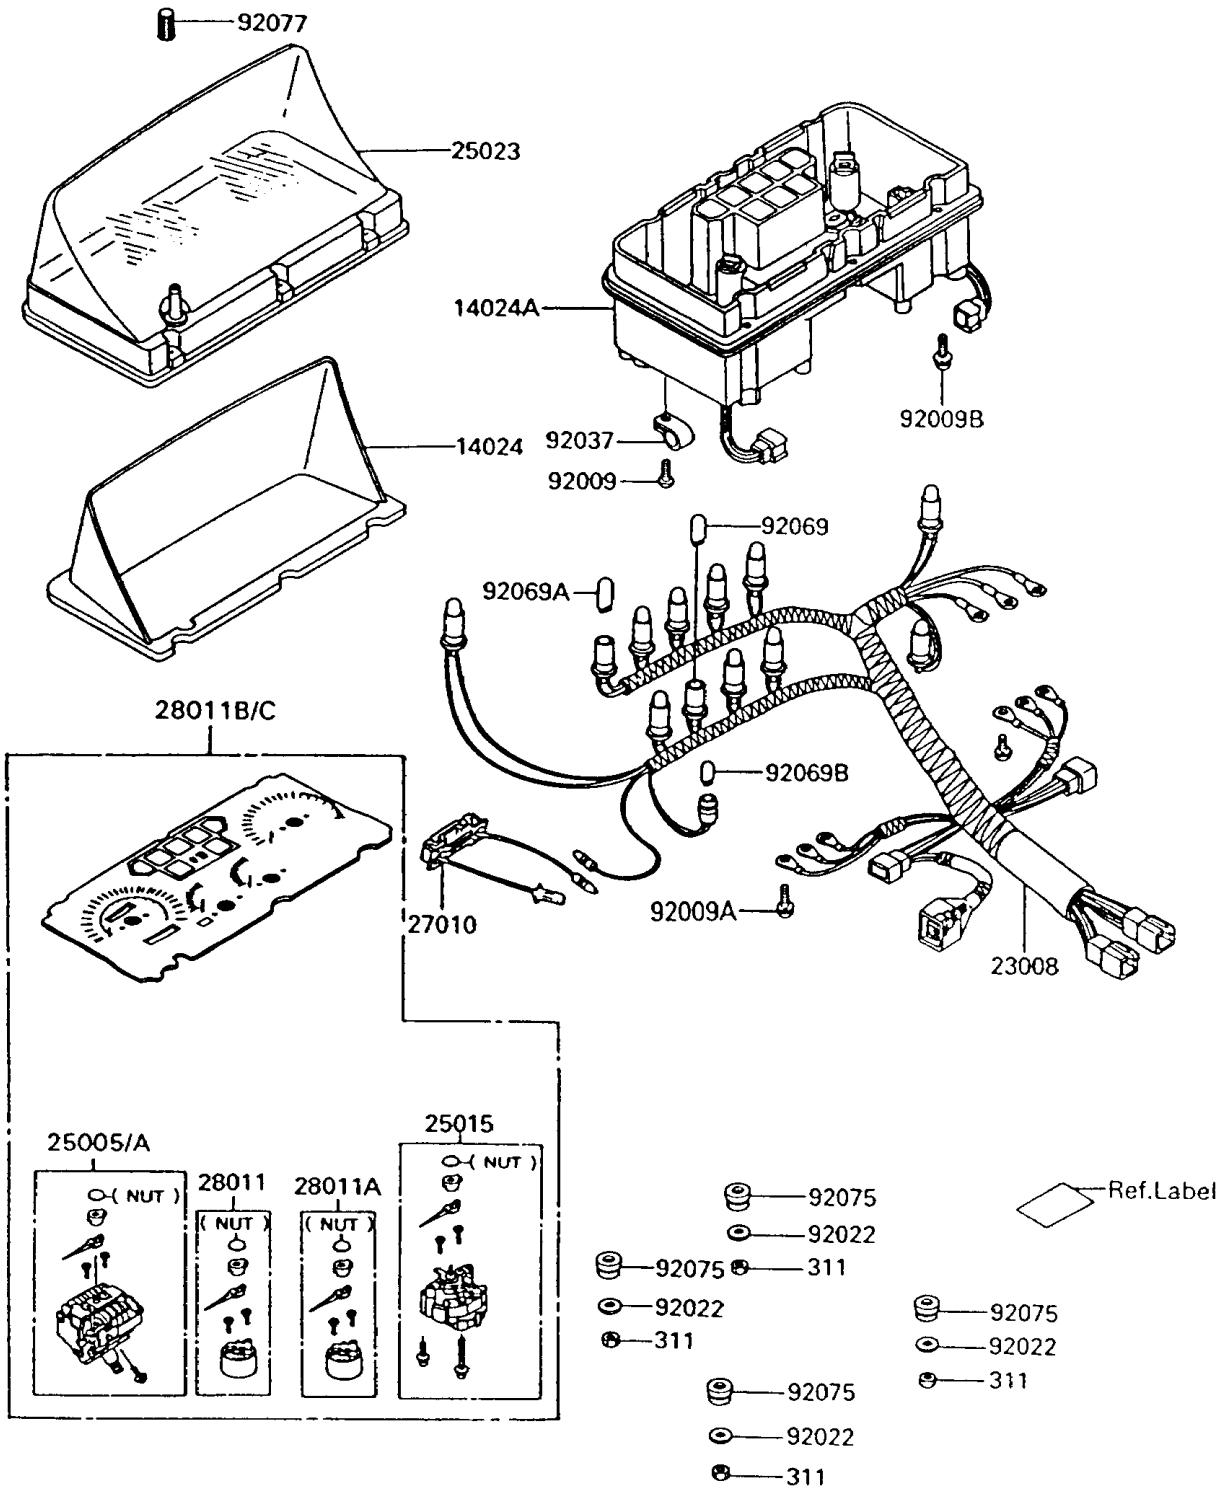

1993 Voyager XII PARTS DIAGRAM

Meter(s)

F2530

1993 Voyager XII PARTS LIST

Meter(s)

ITEM NAME	PART NUMBER	QUANTITY
NUT-HEX (Ref # 311)	311B0500	4
COVER,METER,UPP (Ref # 14024)	14024-1179	1
COVER,METER,LWR (Ref # 14024A)	14024-1180	1
SOCKET-ASSY,METER (Ref # 23008)	23008-1344	1
TACHOMETER,X1000R/MIN (Ref # 25015)	25015-1255	1
COVER-METER CASE,UPP (Ref # 25023)	25023-1133	1
SWITCH,METER (Ref # 27010)	27010-1231	1
METER,FUEL (Ref # 28011)	28011-1079	1
METER,TEMP (Ref # 28011A)	28011-1082	1
SCREW,TAPPING,4X16 (Ref # 92009)	92009-1163	1
SCREW,3X22 (Ref # 92009A)	92009-1293	6
SCREW,3X10 (Ref # 92009B)	92009-1382	6
WASHER,5.2X16X1.2 (Ref # 92022)	92022-263	4
CLAMP,CODE (Ref # 92037)	92037-1769	1
BULB,12V 3.4W (Ref # 92069)	92069-1007	11
BULB,12V3W T-7 (Ref # 92069A)	92069-1020	1
BULB,12V 1.7W (Ref # 92069B)	92069-1059	1
DAMPER (Ref # 92075)	92075-1805	4
KNOB,RESET TRIP (Ref # 92077)	92077-1017	1
SPEEDOMETER,MPH (Ref # 25005)	25005-1323	1
SPEEDOMETER,KPH (Ref # 25005A)	25005-1337	1
METER,FACE PLATE(MPH) (Ref # 28011B)	28011-1112	1
METER,FACE PLATE(KPH) (Ref # 28011C)	28011-1113	1