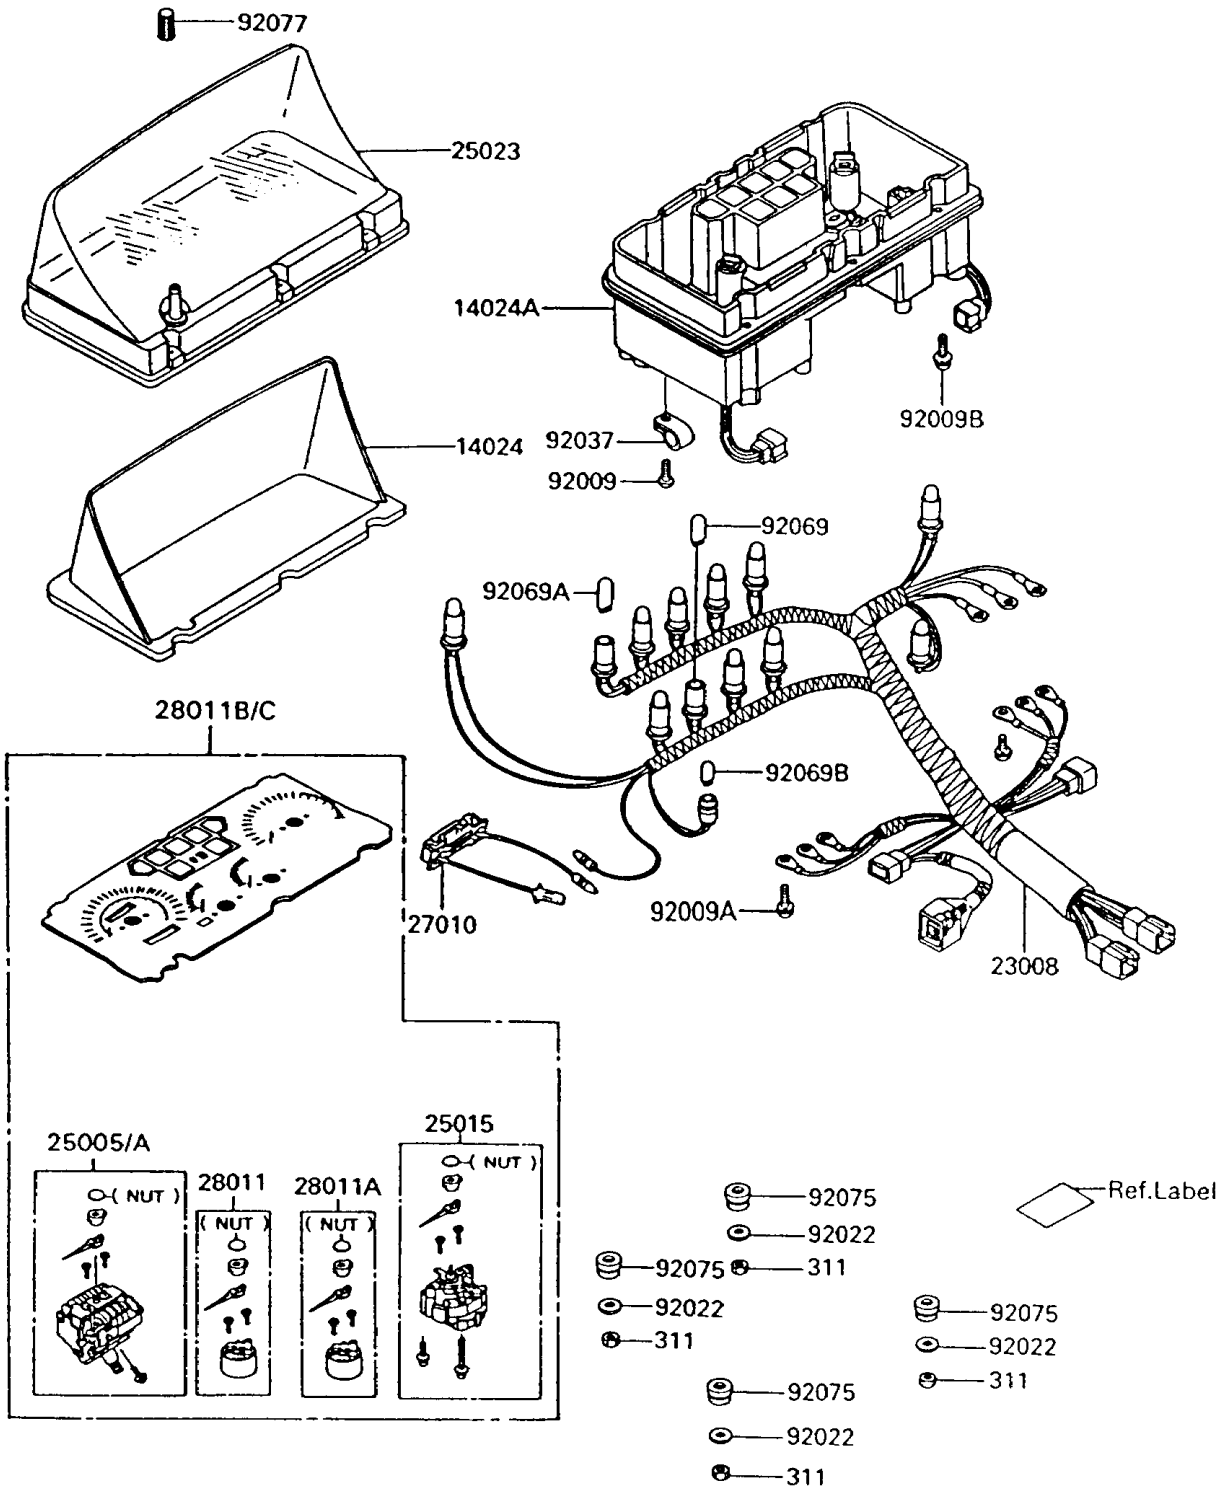

1992 Voyager XII PARTS DIAGRAM

Meter(s)

F2530

1992 Voyager XII PARTS LIST

Meter(s)

ITEM NAME	PART NUMBER	QUANTITY
NUT-HEX (Ref # 311)	311B0500	4
COVER,METER,UPP (Ref # 14024)	14024-1179	1
COVER,METER,LWR (Ref # 14024A)	14024-1180	1
SOCKET-ASSY,METER (Ref # 23008)	23008-1344	1
SPEEDOMETER,MPH (Ref # 25005)	25005-1323	1
TACHOMETER,X1000R/MIN (Ref # 25015)	25015-1255	1
COVER-METER CASE,UPP (Ref # 25023)	25023-1133	1
SWITCH,METER (Ref # 27010)	27010-1231	1
METER,FUEL (Ref # 28011)	28011-1079	1
METER,TEMP (Ref # 28011A)	28011-1082	1
METER,FACE PLATE(MPH) (Ref # 28011B)	28011-1112	1
SCREW,TAPPING,4X16 (Ref # 92009)	92009-1163	1
SCREW,3X22 (Ref # 92009A)	92009-1293	6
SCREW,3X10 (Ref # 92009B)	92009-1382	6
WASHER,5.2X16X1.2 (Ref # 92022)	92022-263	4
CLAMP,CODE (Ref # 92037)	92037-1769	1
BULB,12V 3.4W (Ref # 92069)	92069-1007	11
BULB,12V3W T-7 (Ref # 92069A)	92069-1020	1
BULB,12V 1.7W (Ref # 92069B)	92069-1059	1
DAMPER (Ref # 92075)	92075-1805	4
KNOB,RESET TRIP (Ref # 92077)	92077-1017	1