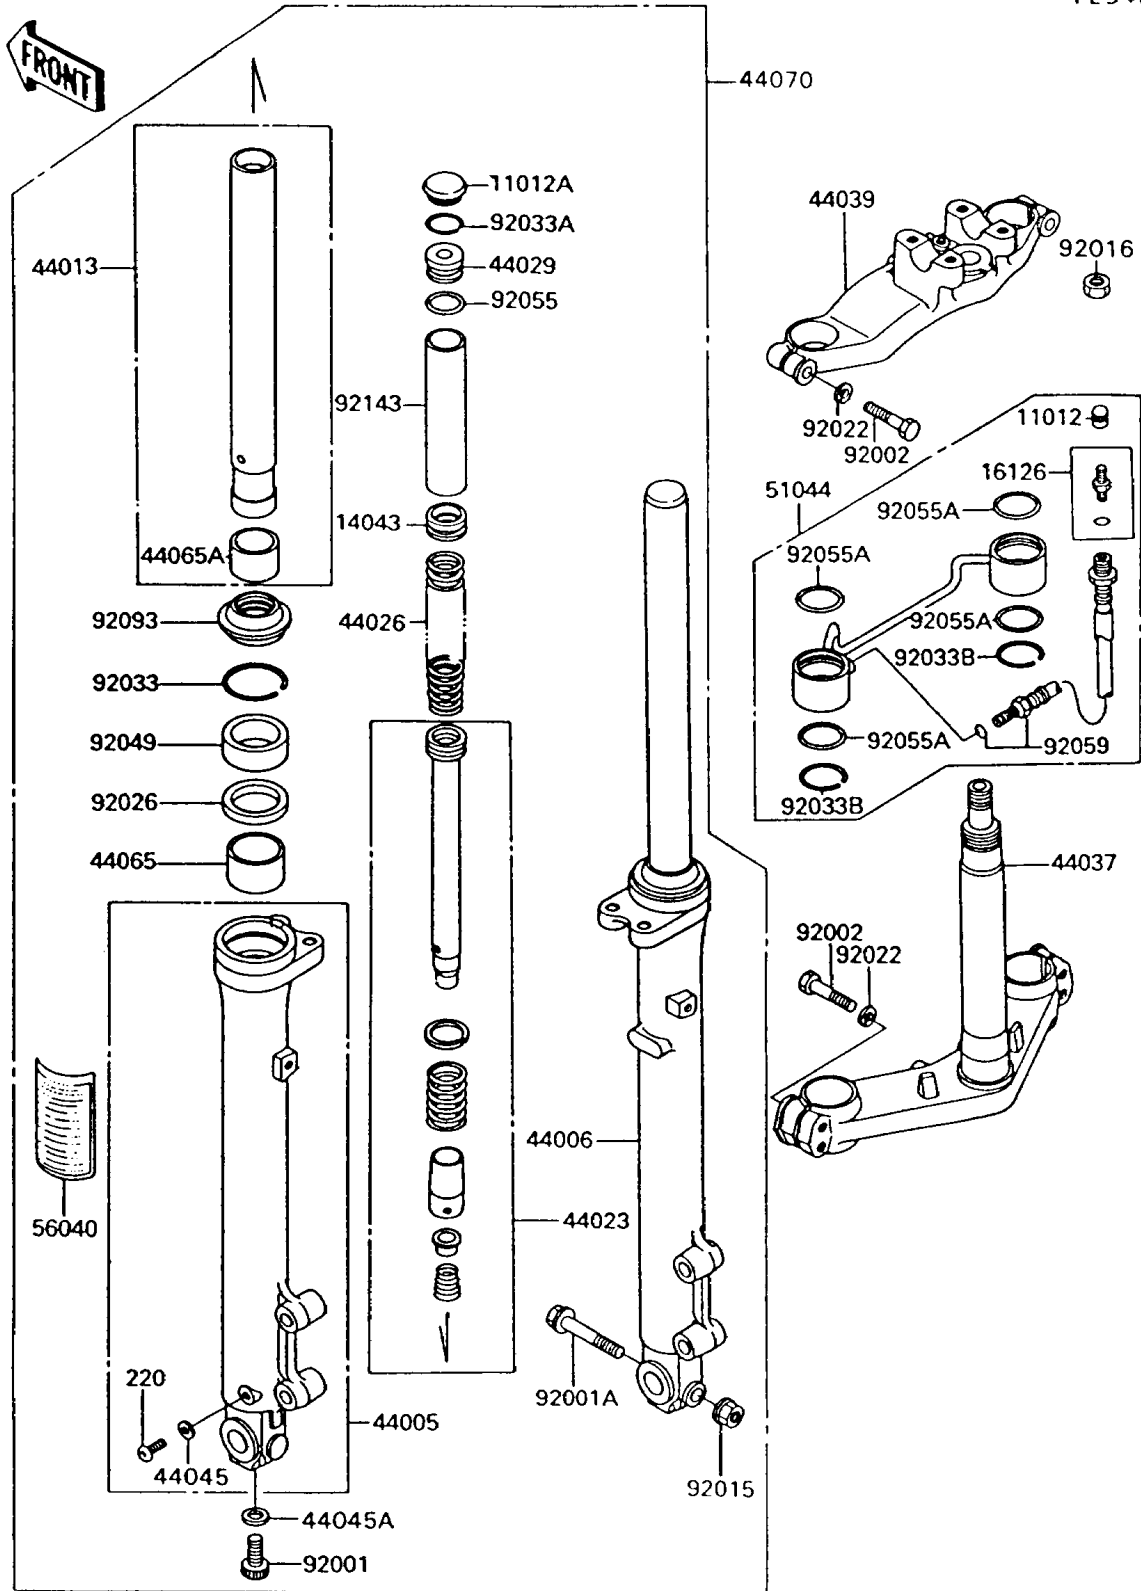

1994 Voyager XII PARTS DIAGRAM

Front Fork

F2340

1994 Voyager XII PARTS LIST

Front Fork

ITEM NAME	PART NUMBER	QUANTITY
SCREW-PAN-CROS,4X6 (Ref # 220)	220B0406	2
CAP,AIR VALVE (Ref # 11012)	11012-1552	1
CAP,FORK TOP (Ref # 11012A)	11012-1561	2
FILTER,FORK (Ref # 14043)	14043-1066	2
VALVE,AIR (Ref # 16126)	16126-1105	1
PIPE-LEFT FORK OUTER (Ref # 44005)	44005-1250	1
PIPE-RIGHT FORK OUTER (Ref # 44006)	44006-1249	1
PIPE-FORK INNER (Ref # 44013)	44013-1263	2
CYLINDER-COMP-FORK (Ref # 44023)	44023-1060	2
SPRING-FRONT FORK (Ref # 44026)	44026-1375	2
SEAT-FORK SPRING (Ref # 44029)	44029-1125	2
HOLDER-FORK UNDER (Ref # 44037)	44037-1194	1
HOLDER-FORK UPPER (Ref # 44039)	44039-1132	1
GASKET,FORK DRAIN PLUG (Ref # 44045)	44045-046	2
GASKET,FORK CYLINDER BOLT (Ref # 44045A)	44045-051	2
BUSHING-FRONT FORK (Ref # 44065)	44065-1079	2
BUSHING-FRONT FORK,INNER PIPE (Ref # 44065A)	44065-1080	2
DAMPER-ASSY,FORK (Ref # 44070)	44070-5036	1
TUBE-ASSY,FORK,AIR (Ref # 51044)	51044-1082	1
LABEL-WARNING,AIR SUSPENSION (Ref # 56040)	56040-1054	2
BOLT,FORK CYLINDER (Ref # 92001)	92001-1464	2
BOLT,FLANGED,8X55 (Ref # 92001A)	92001-1485	1
BOLT (Ref # 92002)	92002-1603	6
NUT,FLANGED,8MM (Ref # 92015)	92015-1055	1
NUT,14MM (Ref # 92016)	92016-044	1
WASHER,SPRING,8MM (Ref # 92022)	92022-1703	6
SPACER,FORK OUTER (Ref # 92026)	92026-1276	2
RING-SNAP,FORK OUTER (Ref # 92033)	92033-1222	2
RING-SNAP,SPRING SEAT (Ref # 92033A)	92033-1223	2

1994 Voyager XII PARTS LIST

Front Fork

ITEM NAME	PART NUMBER	QUANTITY
RING-SNAP,AIR TUBE (Ref # 92033B)	92033-1224	2
SEAL-OIL,FORK (Ref # 92049)	92049-1363	2
RING-O,SPRING SEAT (Ref # 92055)	92055-1363	2
RING-O,FORK,AIR TUBE (Ref # 92055A)	92055-1364	4
TUBE,FORK,AIR (Ref # 92059)	92059-1745	1
SEAL,FORK (Ref # 92093)	92093-1268	2
COLLAR,FORK SPRING (Ref # 92143)	92143-1053	2