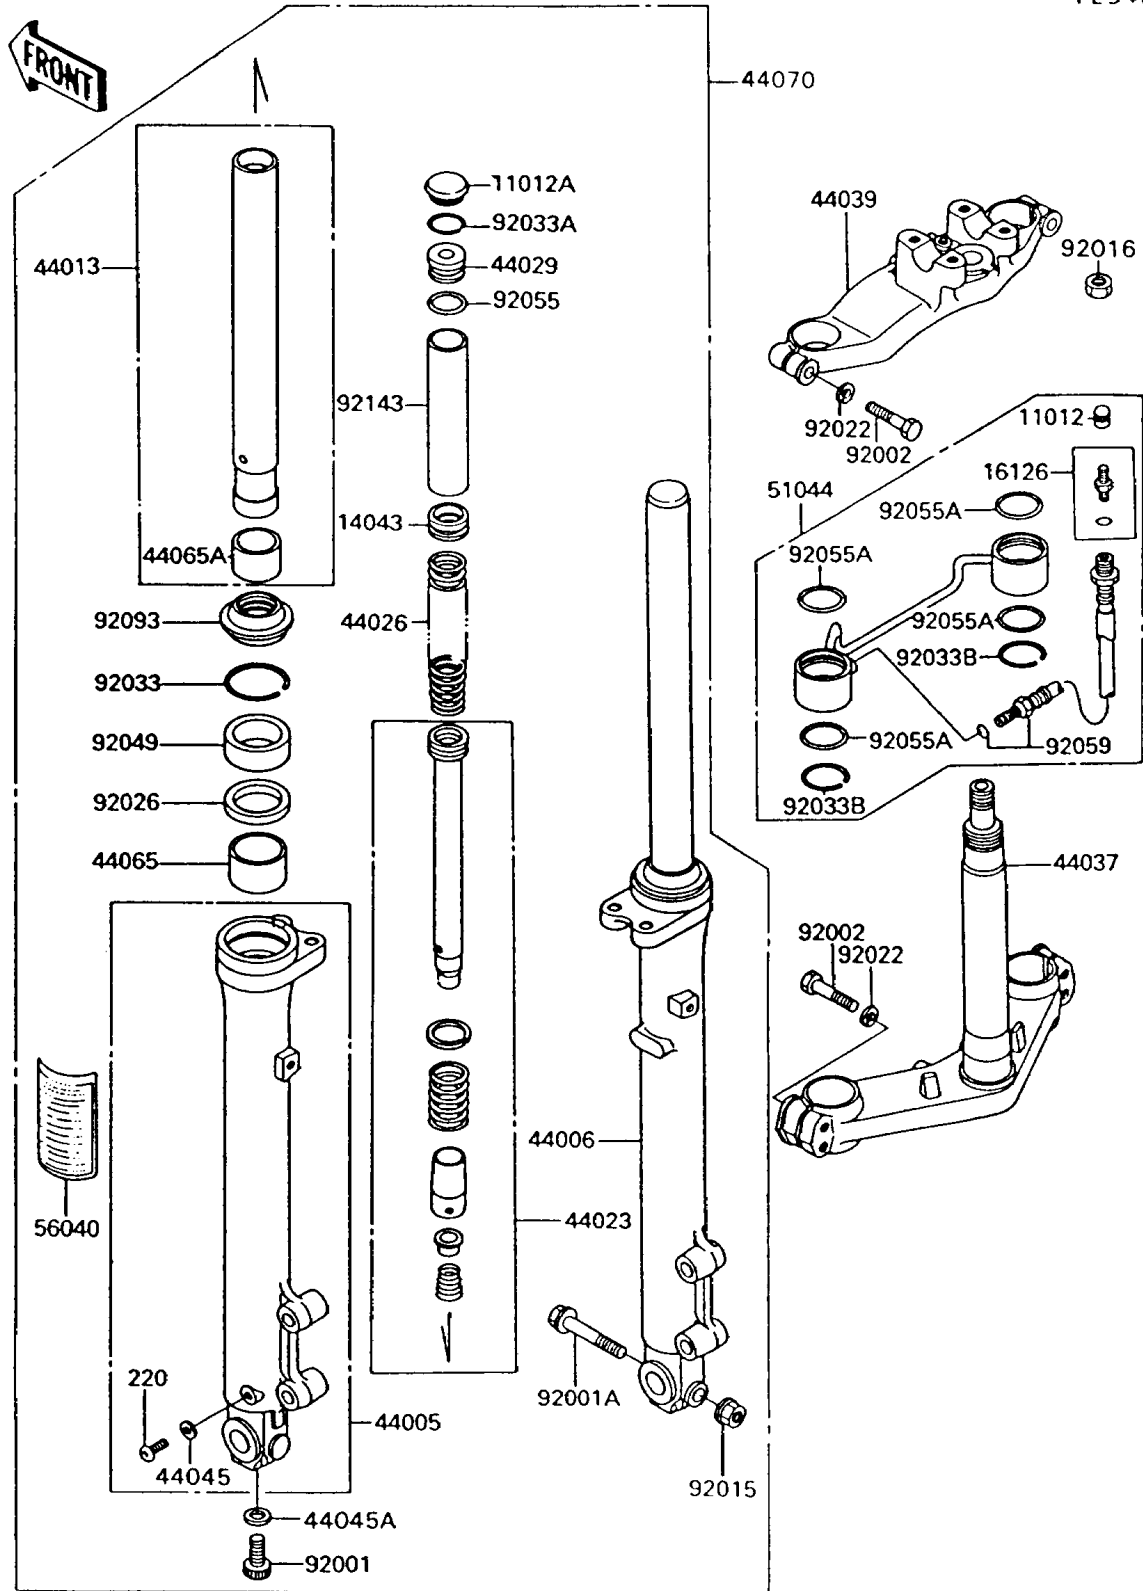

# 1992 Voyager XII PARTS DIAGRAM

Front Fork

F2340

## Front Fork

ITEM NAME	PART NUMBER	QUANTITY
SCREW-PAN-CROS,4X6 (Ref # 220)	220B0406	2
CAP,AIR VALVE (Ref # 11012)	11012-1552	1
CAP,FORK TOP (Ref # 11012A)	11012-1561	2
FILTER,FORK (Ref # 14043)	14043-1066	2
VALVE,AIR (Ref # 16126)	16126-1105	1
PIPE-LEFT FORK OUTER (Ref # 44005)	44005-1250	1
PIPE-RIGHT FORK OUTER (Ref # 44006)	44006-1249	1
PIPE-FORK INNER (Ref # 44013)	44013-1263	2
CYLINDER-COMP-FORK (Ref # 44023)	44023-1060	2
SPRING-FRONT FORK (Ref # 44026)	44026-1375	2
SEAT-FORK SPRING (Ref # 44029)	44029-1125	2
HOLDER-FORK UNDER (Ref # 44037)	44037-1194	1
HOLDER-FORK UPPER (Ref # 44039)	44039-1132	1
GASKET,FORK DRAIN PLUG (Ref # 44045)	44045-046	2
GASKET,FORK CYLINDER BOLT (Ref # 44045A)	44045-051	2
BUSHING-FRONT FORK (Ref # 44065)	44065-1079	2
BUSHING-FRONT FORK,INNER PIPE (Ref # 44065A)	44065-1080	2
DAMPER-ASSY,FORK (Ref # 44070)	44070-5036	1
TUBE-ASSY,FORK,AIR (Ref # 51044)	51044-1082	1
LABEL-WARNING,AIR SUSPENSION (Ref # 56040)	56040-1054	2
BOLT,FORK CYLINDER (Ref # 92001)	92001-1464	2
BOLT,FLANGED,8X55 (Ref # 92001A)	92001-1485	1
BOLT (Ref # 92002)	92002-1603	6
NUT,FLANGED,8MM (Ref # 92015)	92015-1055	1
NUT,14MM (Ref # 92016)	92016-044	1
WASHER,SPRING,8MM (Ref # 92022)	92022-1703	6
SPACER,FORK OUTER (Ref # 92026)	92026-1276	2
RING-SNAP,FORK OUTER (Ref # 92033)	92033-1222	2
RING-SNAP,SPRING SEAT (Ref # 92033A)	92033-1223	2

# 1992 Voyager XII PARTS LIST

## Front Fork

ITEM NAME	PART NUMBER	QUANTITY
RING-SNAP,AIR TUBE (Ref # 92033B)	92033-1224	2
SEAL-OIL,FORK (Ref # 92049)	92049-1363	2
RING-O,SPRING SEAT (Ref # 92055)	92055-1363	2
RING-O,FORK,AIR TUBE (Ref # 92055A)	92055-1364	4
TUBE,FORK,AIR (Ref # 92059)	92059-1745	1
SEAL,FORK (Ref # 92093)	92093-1268	2
COLLAR,FORK SPRING (Ref # 92143)	92143-1053	2