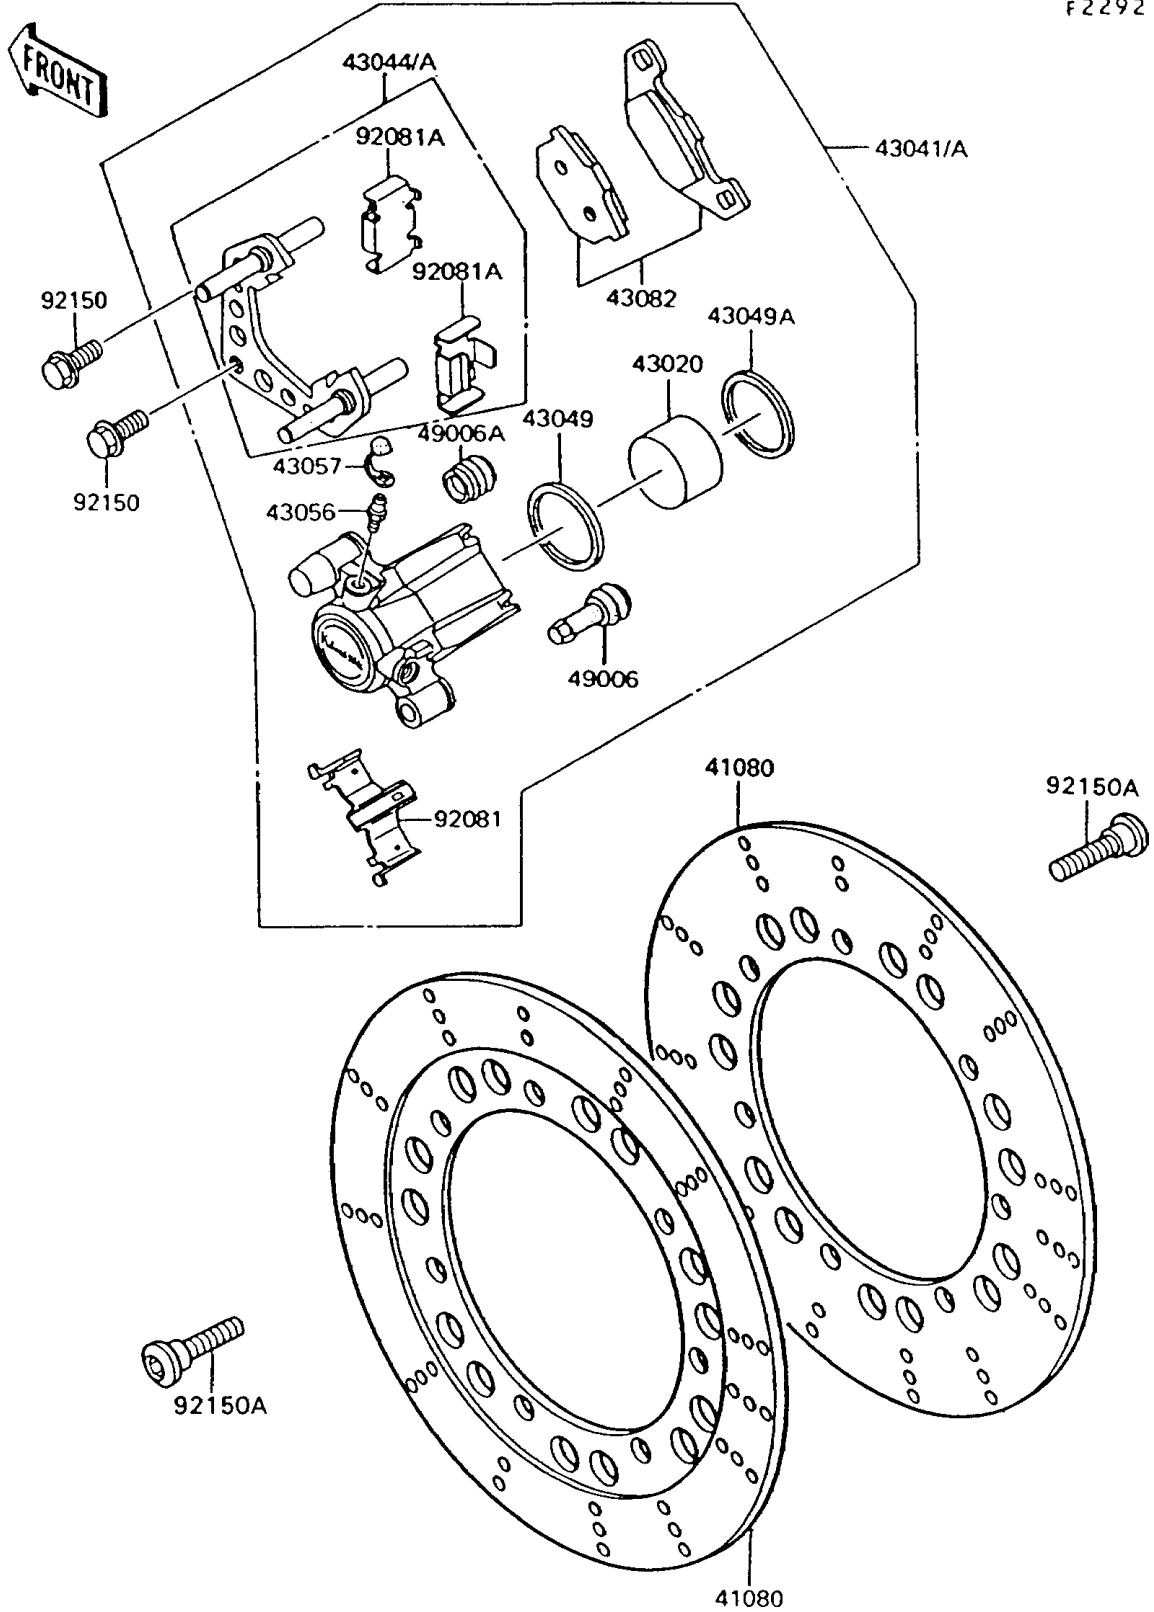

1992 Voyager XII PARTS DIAGRAM

Front Brake

F2292

1992 Voyager XII PARTS LIST

Front Brake

ITEM NAME	PART NUMBER	QUANTITY
DISC,FR (Ref # 41080)	41080-1163	2
PISTON-COMP-BRAKE (Ref # 43020)	43020-1066	2
CALIPER-ASSY,FR,LH (Ref # 43041)	43041-1472	1
CALIPER-ASSY,FR,RH (Ref # 43041A)	43041-1473	1
HOLDER-COMP-CALIPER,FR,LH (Ref # 43044)	43044-1035	1
HOLDER-COMP-CALIPER,FR,RH (Ref # 43044A)	43044-1036	1
RING,PISTON SEAL (Ref # 43049)	43049-002	2
PACKING,PISTON (Ref # 43049A)	43049-1028	2
BREATHER (Ref # 43056)	43056-003	2
CAP-BREATHER (Ref # 43057)	43057-003	2
PAD-ASSY-BRAKE (Ref # 43082)	43082-1062	2
BOOT,CALIPER (Ref # 49006)	49006-1094	2
BOOT,CALIPER (Ref # 49006A)	49006-1095	2
SPRING,PAD (Ref # 92081)	92081-1525	2
SPRING,PAD STOPPER (Ref # 92081A)	92081-1661	4
BOLT,FLANGED,10X41 (Ref # 92150)	92150-1004	4
BOLT,DISC PLATE,8X30 (Ref # 92150A)	92150-1728	14