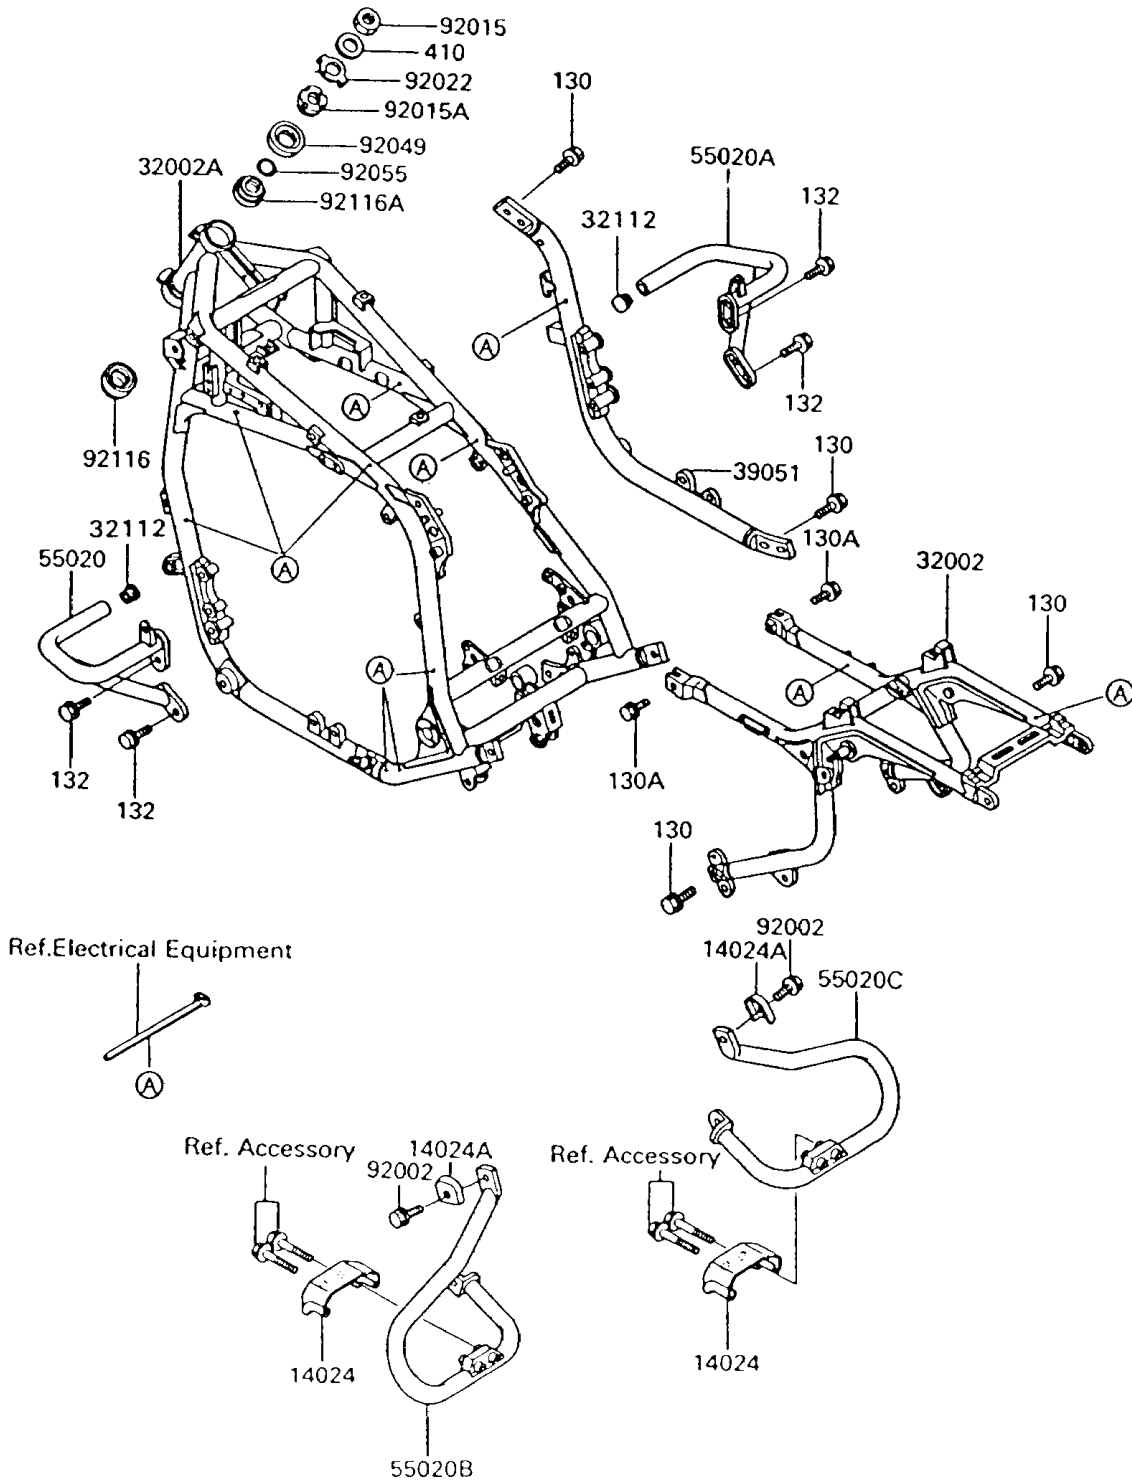

# 1994 Voyager XII PARTS DIAGRAM

Frame

F2120

# 1994 Voyager XII PARTS LIST

## Frame

ITEM NAME	PART NUMBER	QUANTITY
BOLT-FLANGED (Ref # 130)	130S1016	6
BOLT-FLANGED,10X40 (Ref # 130A)	130S1040	2
BOLT-FLANGED-SMALL,8X12 (Ref # 132)	132J0812	4
W-PLAIN-S (Ref # 410)	410F1800	1
COVER,SIDE BAG STAY (Ref # 14024)	14024-1335	2
COVER,SIDE BAG STAY (Ref # 14024A)	14024-1336	2
FRAME-COMP,RR (Ref # 32002)	32002-1861	1
FRAME-COMP,FR (Ref # 32002A)	32002-1947	1
PLUG,22X3 (Ref # 32112)	32112-008	2
FRAME-COMP-SIDE (Ref # 39051)	39051-1052	1
GUARD,FR,LH (Ref # 55020)	55020-1212	1
GUARD,FR,RH (Ref # 55020A)	55020-1213	1
GUARD,RR,LH (Ref # 55020B)	55020-1214	1
GUARD,RR,RH (Ref # 55020C)	55020-1215	1
BOLT,FLANGED,10X20 (Ref # 92002)	92002-1827	2
NUT,18MM (Ref # 92015)	92015-1404	1
NUT,25MM,T=12 (Ref # 92015A)	92015-1546	1
WASHER,CLAW,18.5X30X2.3 (Ref # 92022)	92022-1555	1
SEAL-OIL,STEERING STEM (Ref # 92049)	92049-1214	1
RING-O,ID=24.5 (Ref # 92055)	92055-1459	1
BEARING-ROLLER,LWR,32006JR RS (Ref # 92116)	92116-1008	1
BEARING-ROLLER,HI-CAP32005JR-1 (Ref # 92116A)	92116-1056	1