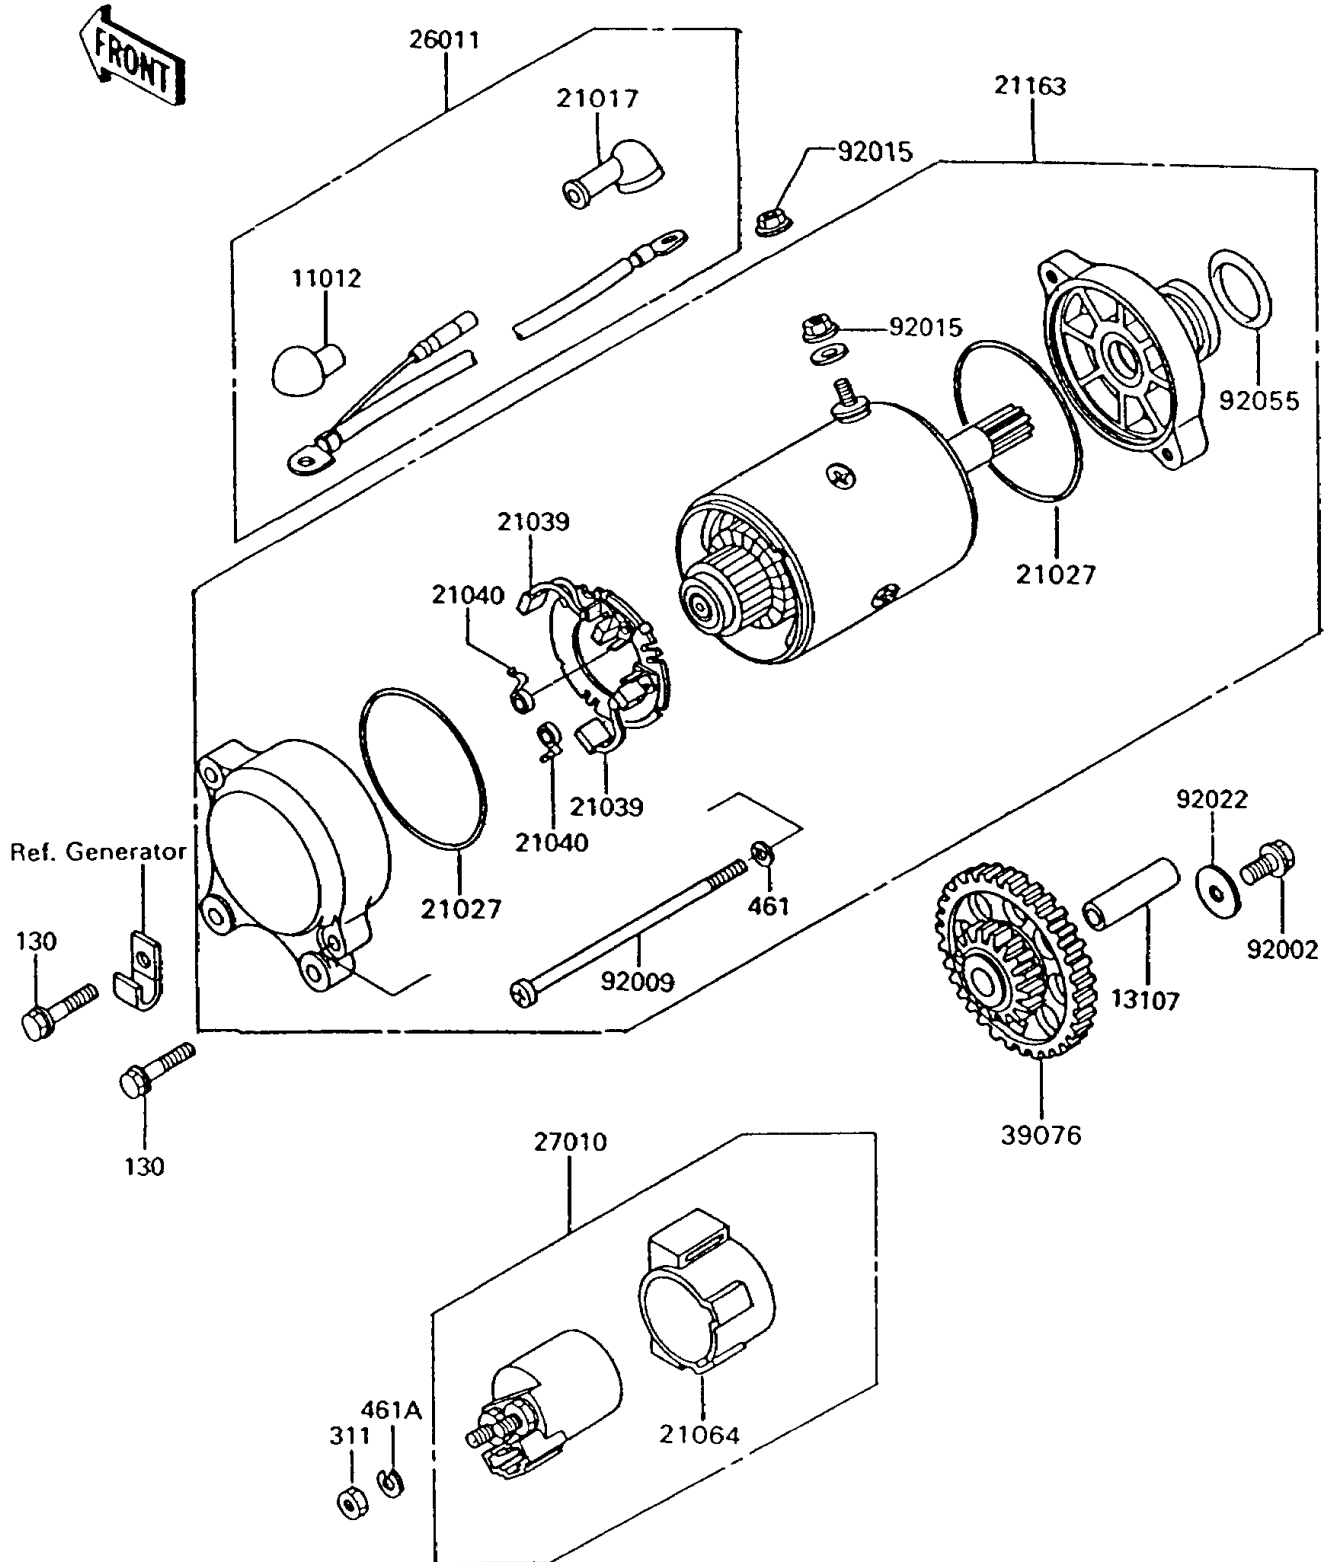

# 1992 Voyager XII PARTS DIAGRAM

Starter Motor(ZG1200-B6)

E1840

## 1992 Voyager XII PARTS LIST

Starter Motor(ZG1200-B6)

ITEM NAME	PART NUMBER	QUANTITY
BOLT-FLANGED,6X25 (Ref # 130)	130G0625	2
NUT-HEX,6MM (Ref # 311)	311B0600	2
WASHER-SPRING,5MM (Ref # 461)	461F0500	2
WASHER-SPRING,6MM (Ref # 461A)	461F0600	2
CAP,TERMINAL (Ref # 11012)	11012-1354	1
SHAFT,IDLE GEAR (Ref # 13107)	13107-1106	1
GROMMET,STARTER TERMINAL (Ref # 21017)	21017-017	1
RING-O,STARTER MOTOR (Ref # 21027)	21027-003	2
BRUSH,CARBON (Ref # 21039)	21039-003	2
SPRING-BRUSH (Ref # 21040)	21040-003	2
DAMPER,MAGNETIC SWITCH (Ref # 21064)	21064-002	1
STARTER-ELECTRIC (Ref # 21163)	21163-1098	1
WIRE-LEAD,STARTER MOTOR (Ref # 26011)	26011-1369	1
SWITCH,MAGNETIC (Ref # 27010)	27010-1209	1
LIMITER,STARTER IDLE (Ref # 39076)	39076-1067	1
BOLT,6X12 (Ref # 92002)	92002-1572	1
SCREW (Ref # 92009)	92009-1443	2
NUT,STARTER MOTOR (Ref # 92015)	92015-1476	2
WASHER,6X19.5X2 (Ref # 92022)	92022-1517	1
RING-O (Ref # 92055)	92055-1303	1