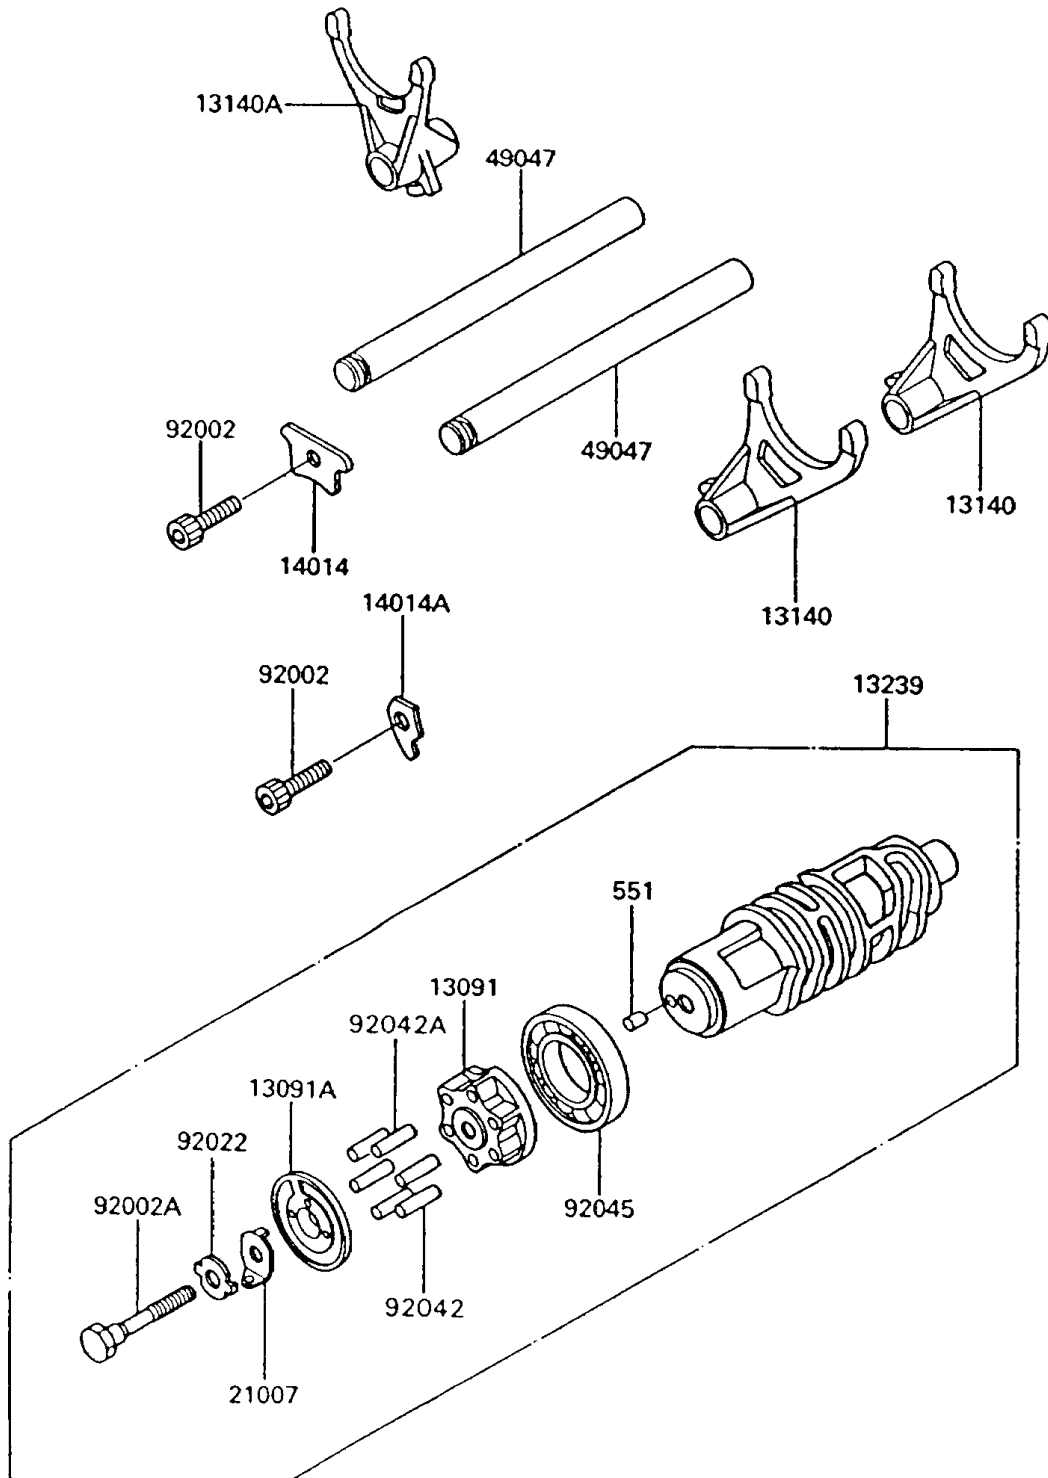

1993 Voyager XII PARTS DIAGRAM

Gear Change Drum/Shift Fork(s)

E1362

1993 Voyager XII PARTS LIST

Gear Change Drum/Shift Fork(s)

ITEM NAME	PART NUMBER	QUANTITY
PIN-DOWEL,4X8 (Ref # 551)	551A0408	1
HOLDER (Ref # 13091)	13091-1409	1
HOLDER,CHANGE DRUM PIN (Ref # 13091A)	13091-1442	1
FORK-SHIFT (Ref # 13140)	13140-1146	2
FORK-SHIFT (Ref # 13140A)	13140-1147	1
DRUM-ASSY-CHANGE (Ref # 13239)	13239-1129	1
PLATE-POSITION (Ref # 14014)	14014-1073	1
PLATE-POSITION (Ref # 14014A)	14014-1074	1
ROTOR, TOP SWITCH (Ref # 21007)	21007-1192	1
ROD-SHIFT (Ref # 49047)	49047-1055	2
BOLT, SOCKET, 6X14 (Ref # 92002)	92002-1592	2
BOLT, 6X45 (Ref # 92002A)	92002-1873	1
WASHER (Ref # 92022)	92022-1824	1
PIN, DOWEL, 4X15.8 (Ref # 92042)	92042-014	5
PIN, DOWEL, 4X17.8 (Ref # 92042A)	92042-020	1
BEARING-BALL, 16005(NTN) (Ref # 92045)	92045-1045	1