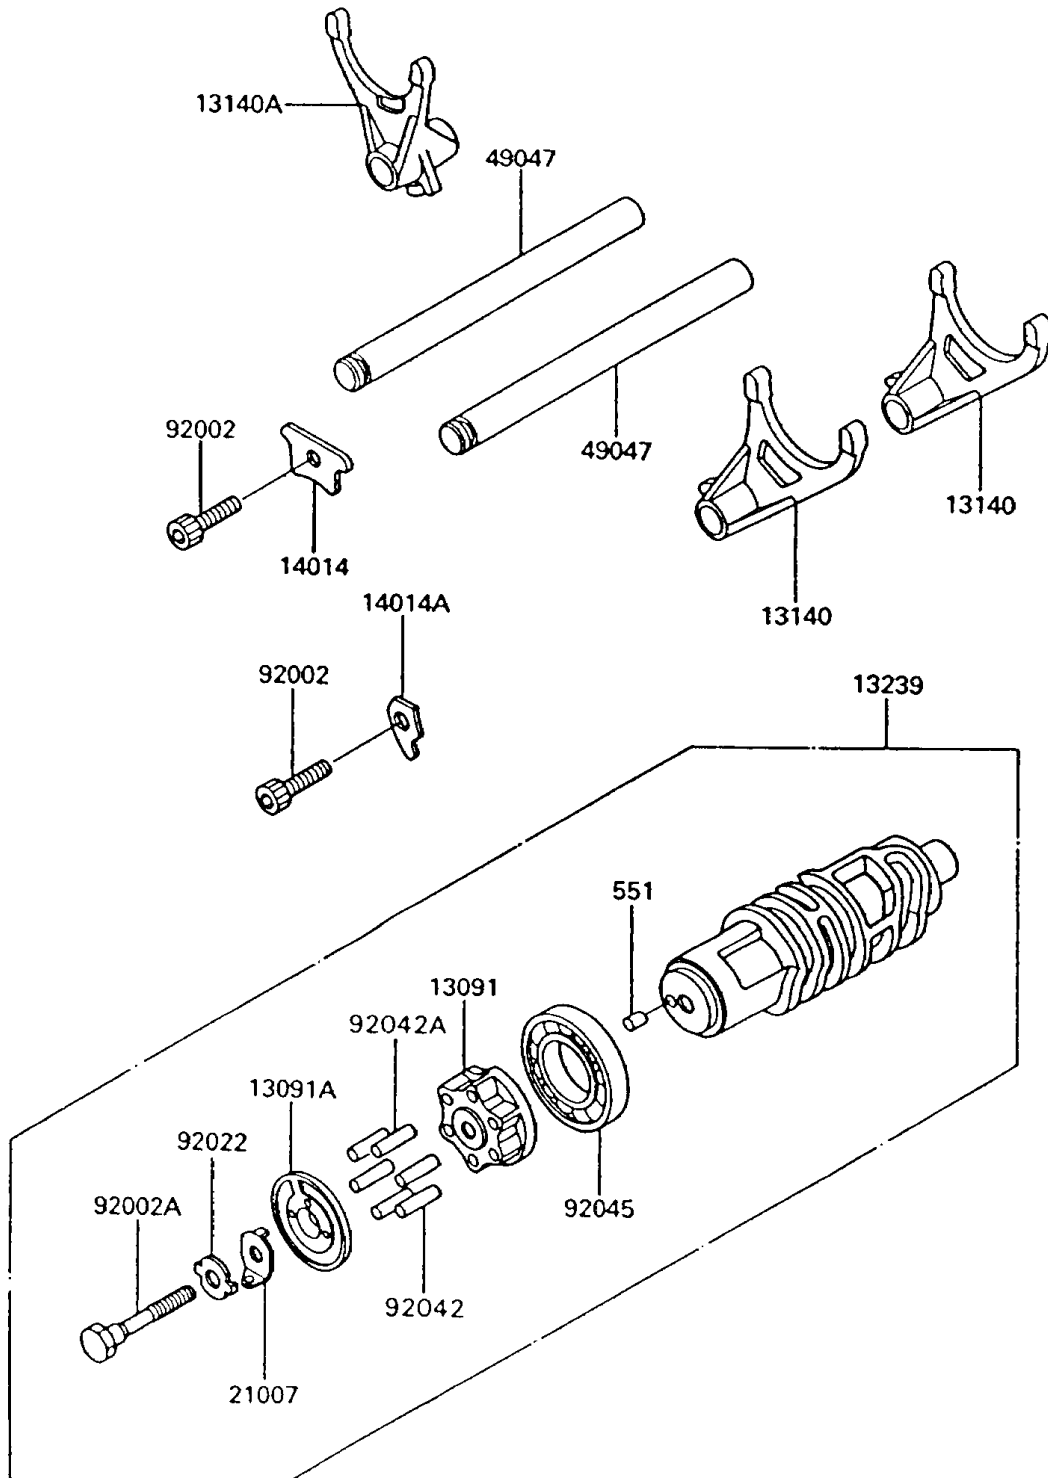

1992 Voyager XII PARTS DIAGRAM

Gear Change Drum/Shift Fork(s)

E1362

1992 Voyager XII PARTS LIST

Gear Change Drum/Shift Fork(s)

ITEM NAME	PART NUMBER	QUANTITY
PIN-DOWEL,4X8 (Ref # 551)	551A0408	1
HOLDER (Ref # 13091)	13091-1409	1
HOLDER,CHANGE DRUM PIN (Ref # 13091A)	13091-1442	1
FORK-SHIFT (Ref # 13140)	13140-1146	2
FORK-SHIFT (Ref # 13140A)	13140-1147	1
DRUM-ASSY-CHANGE (Ref # 13239)	13239-1129	1
PLATE-POSITION (Ref # 14014)	14014-1073	1
PLATE-POSITION (Ref # 14014A)	14014-1074	1
ROTOR, TOP SWITCH (Ref # 21007)	21007-1192	1
ROD-SHIFT (Ref # 49047)	49047-1055	2
BOLT, SOCKET, 6X14 (Ref # 92002)	92002-1592	2
BOLT, 6X45 (Ref # 92002A)	92002-1873	1
WASHER (Ref # 92022)	92022-1824	1
PIN, DOWEL, 4X15.8 (Ref # 92042)	92042-014	5
PIN, DOWEL, 4X17.8 (Ref # 92042A)	92042-020	1
BEARING-BALL, 16005(NTN) (Ref # 92045)	92045-1045	1