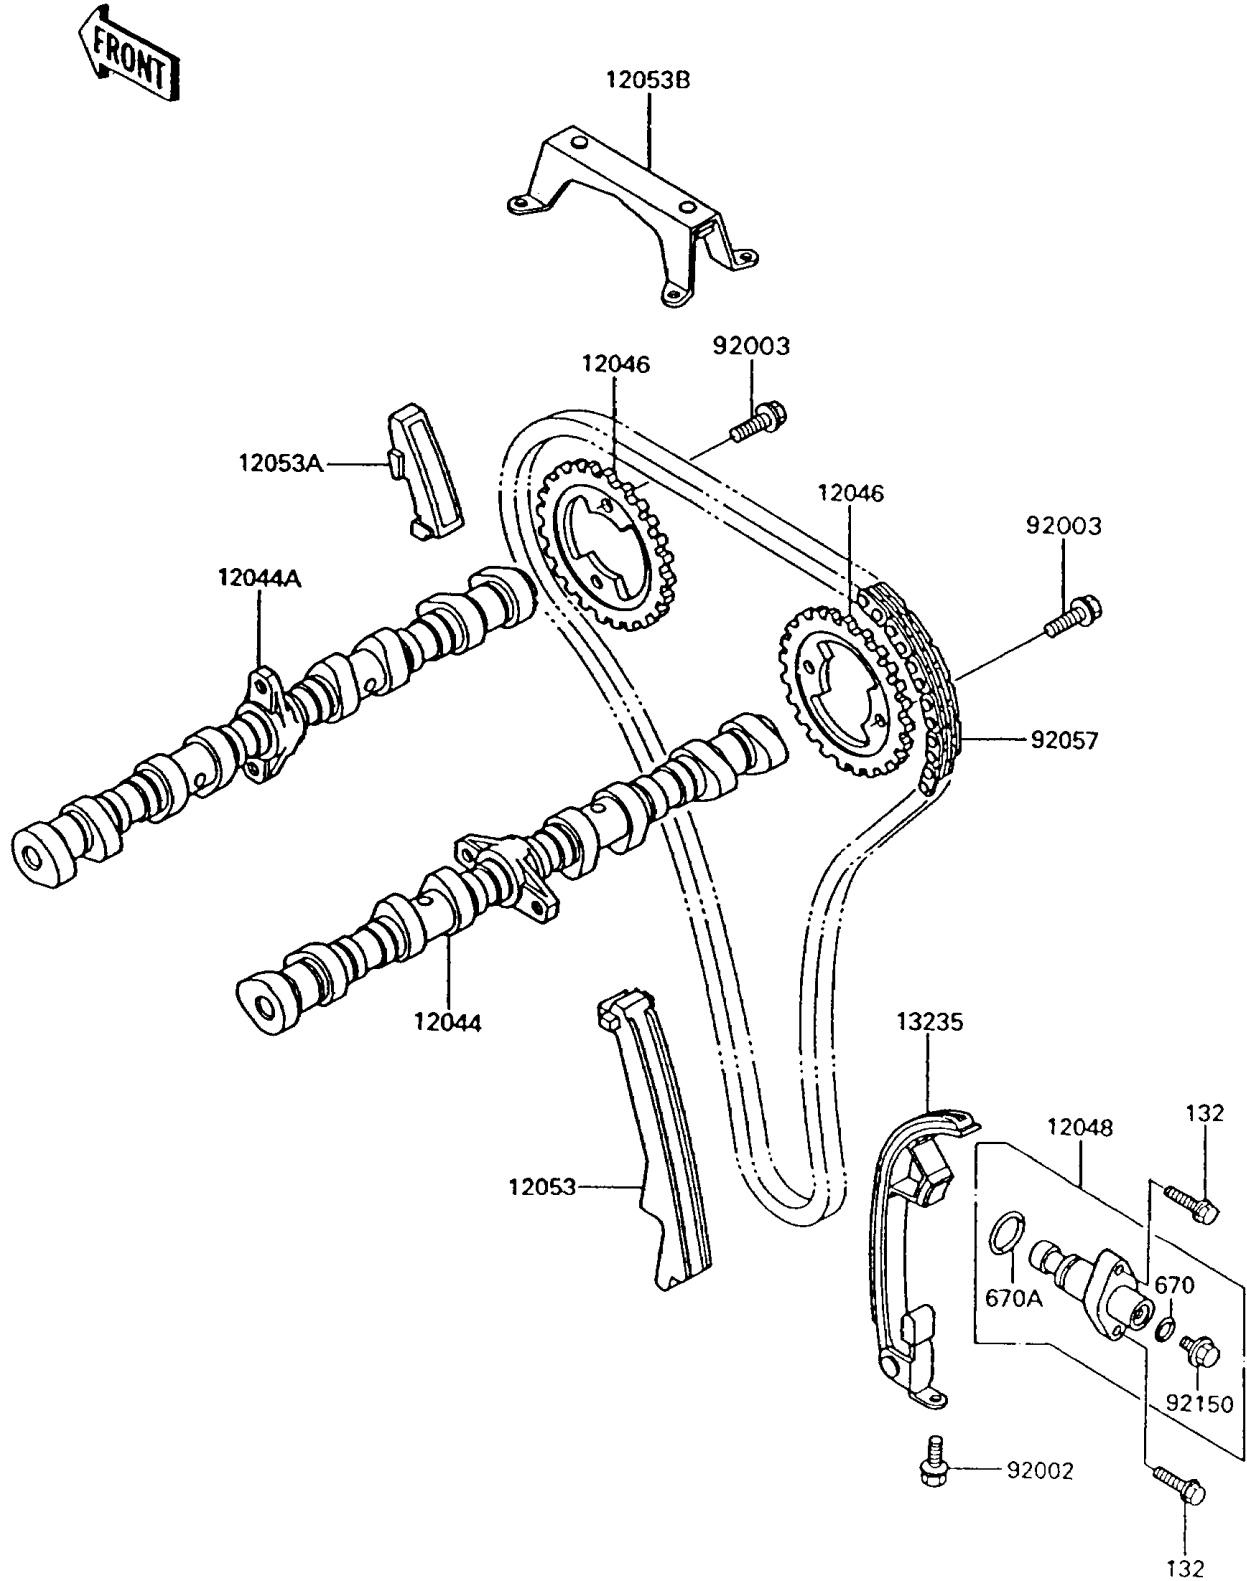

# 1994 Voyager XII PARTS DIAGRAM

Camshaft(s)/Tensioner

E1230

# 1994 Voyager XII PARTS LIST

Camshaft(s)/Tensioner

ITEM NAME	PART NUMBER	QUANTITY
BOLT-FLANGED-SMALL (Ref # 132)	132G0625	2
O RING (Ref # 670)	670D2010	1
O RING,21MM (Ref # 670A)	670D2021	1
CAMSHAFT-VALVE,INTAKE (Ref # 12044)	12044-1165	1
CAMSHAFT-VALVE,EXHAUST (Ref # 12044A)	12044-1166	1
SPROCKET,CAMSHAFT,40T (Ref # 12046)	12046-1081	2
TENSIONER-ASSY (Ref # 12048)	12048-1075	1
GUIDE-CHAIN,FR,LOW (Ref # 12053)	12053-1182	1
GUIDE-CHAIN,FR,UPP (Ref # 12053A)	12053-1183	1
GUIDE-CHAIN,UPP (Ref # 12053B)	12053-1185	1
GUIDE-COMP,CHAIN,RR (Ref # 13235)	13235-1058	1
BOLT,6X14 (Ref # 92002)	92002-1656	1
BOLT,FLANGED,6X11 (Ref # 92003)	92003-208	4
CHAIN,CAMSHAFT (Ref # 92057)	92057-1206	1
BOLT,TENSIONER (Ref # 92150)	92150-1381	1