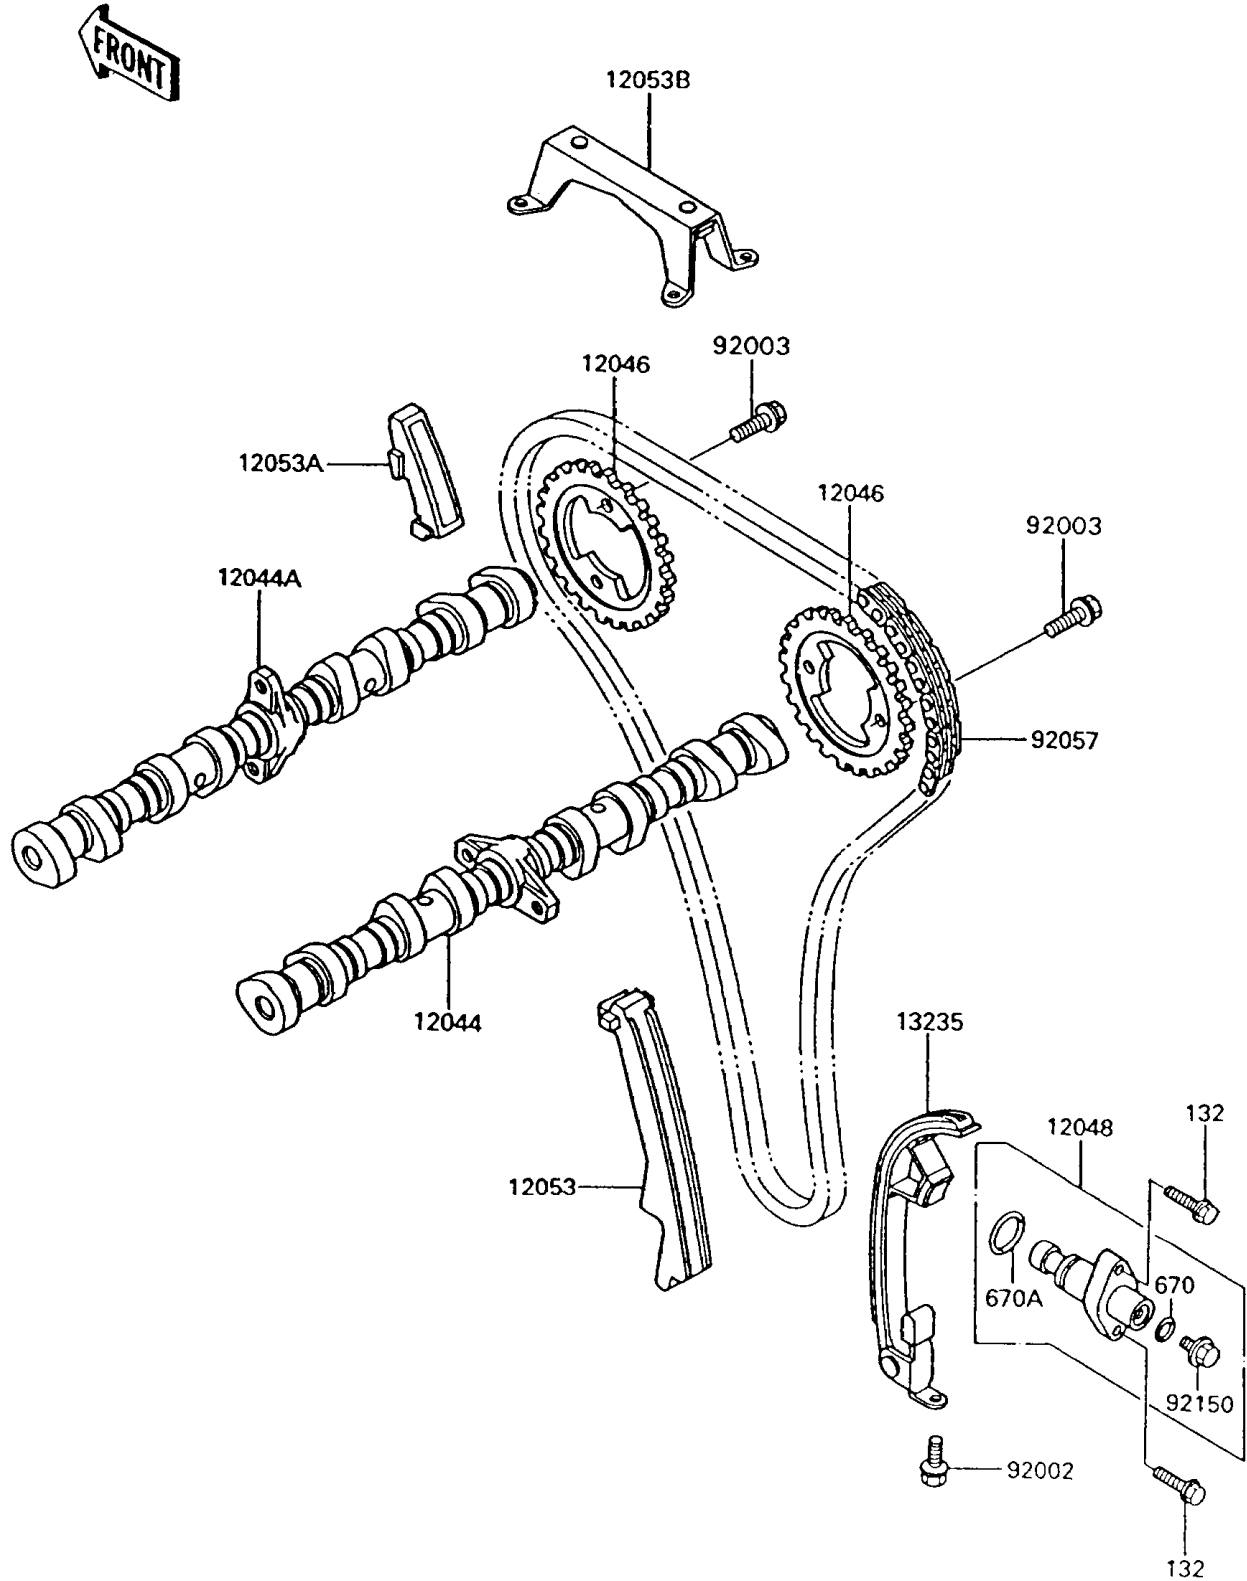

1993 Voyager XII PARTS DIAGRAM

Camshaft(s)/Tensioner

E1230

1993 Voyager XII PARTS LIST

Camshaft(s)/Tensioner

ITEM NAME	PART NUMBER	QUANTITY
BOLT-FLANGED-SMALL (Ref # 132)	132G0625	2
O RING (Ref # 670)	670D2010	1
O RING,21MM (Ref # 670A)	670D2021	1
CAMSHAFT-VALVE,INTAKE (Ref # 12044)	12044-1165	1
CAMSHAFT-VALVE,EXHAUST (Ref # 12044A)	12044-1166	1
SPROCKET,CAMSHAFT,40T (Ref # 12046)	12046-1081	2
TENSIONER-ASSY (Ref # 12048)	12048-1075	1
GUIDE-CHAIN,FR,LOW (Ref # 12053)	12053-1182	1
GUIDE-CHAIN,FR,UPP (Ref # 12053A)	12053-1183	1
GUIDE-CHAIN,UPP (Ref # 12053B)	12053-1185	1
GUIDE-COMP,CHAIN,RR (Ref # 13235)	13235-1058	1
BOLT,6X14 (Ref # 92002)	92002-1656	1
BOLT,FLANGED,6X11 (Ref # 92003)	92003-208	4
CHAIN,CAMSHAFT (Ref # 92057)	92057-1206	1
BOLT,TENSIONER (Ref # 92150)	92150-1381	1