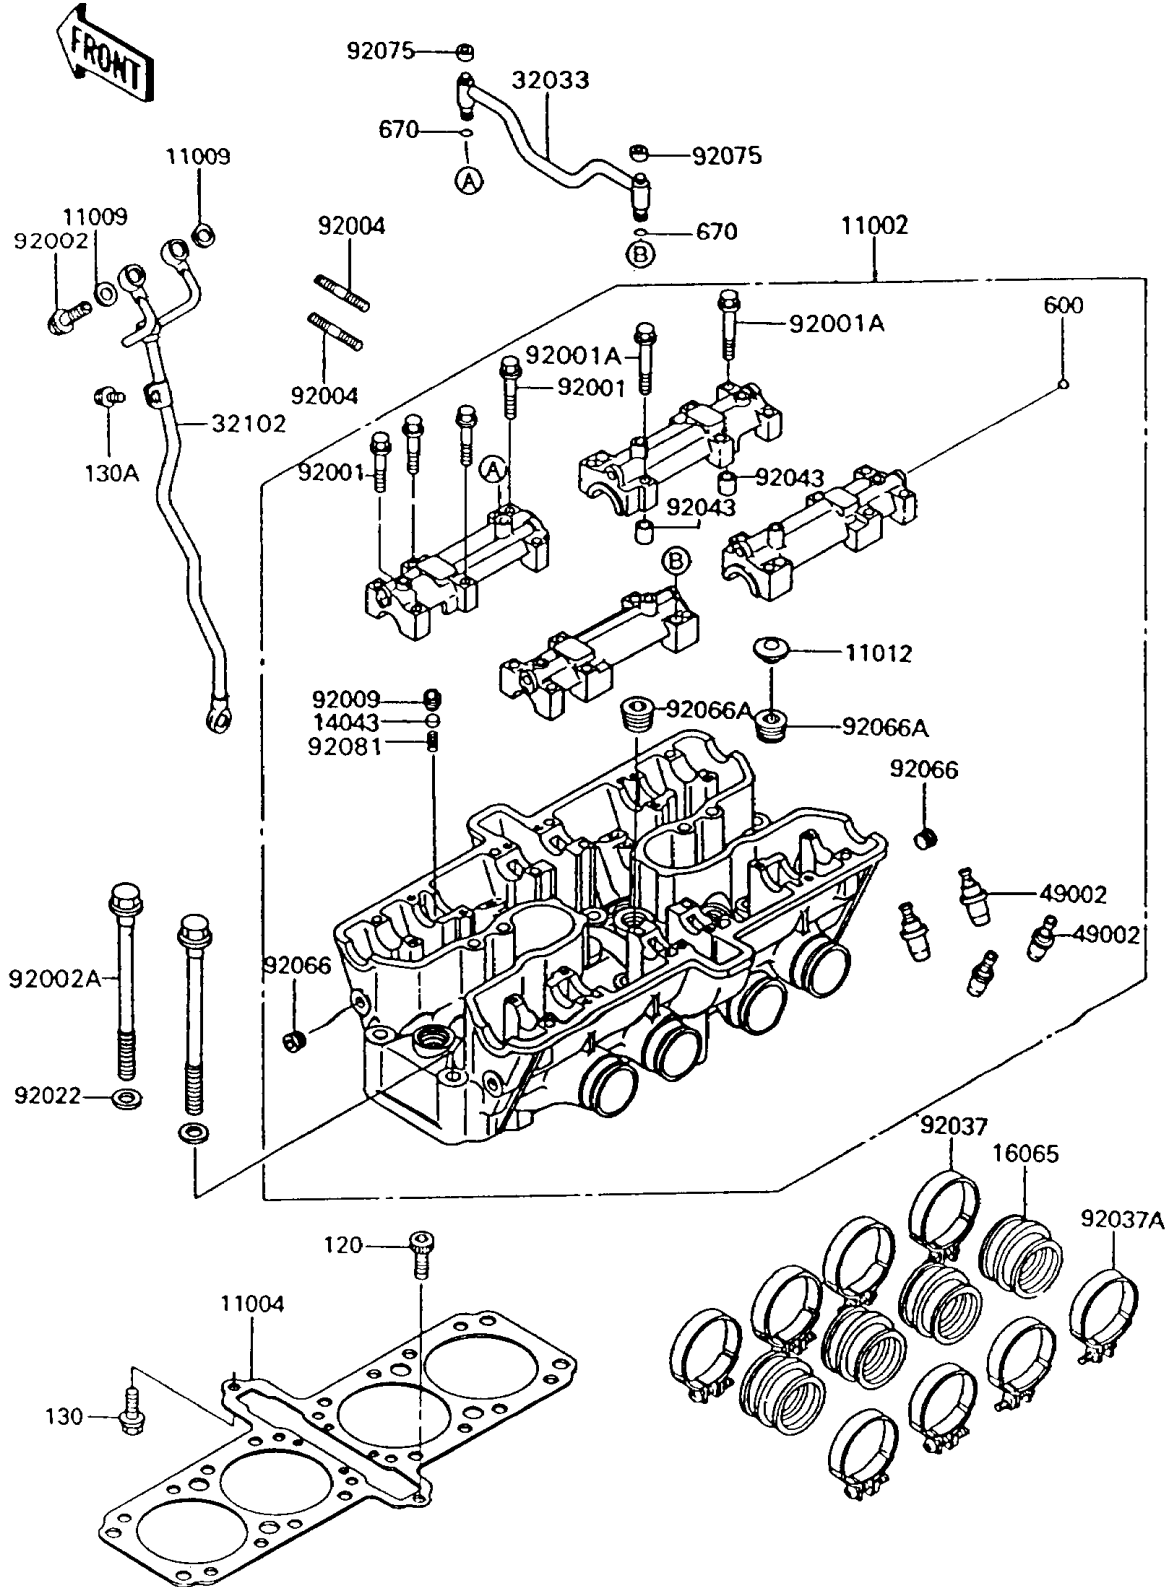

1994 Voyager XII PARTS DIAGRAM

Cylinder Head

E1111

1994 Voyager XII PARTS LIST

Cylinder Head

ITEM NAME	PART NUMBER	QUANTITY
BOLT-SOCKET,8X30 (Ref # 120)	120P0830	1
BOLT-FLANGED,8X30 (Ref # 130)	130G0830	1
BOLT-FLANGED,6X10 (Ref # 130A)	130N0610	1
BALL-STEEL,1/4" (Ref # 600)	600A0800	8
O RING,6MM (Ref # 670)	670D1506	4
HEAD-ASSY-CYLINDER (Ref # 11002)	11002-1239	1
GASKET-HEAD (Ref # 11004)	11004-1146	1
GASKET,12.4X17X1.5 (Ref # 11009)	11009-1376	6
CAP,PLUG (Ref # 11012)	11012-1493	2
FILTER,OIL (Ref # 14043)	14043-1056	4
HOLDER-CARBURETOR (Ref # 16065)	16065-1140	4
PIPE,OIL (Ref # 32033)	32033-1939	2
PIPE,OIL (Ref # 32102)	32102-1331	1
GUIDE-VALVE (Ref # 49002)	49002-1052	16
BOLT,FLANGED,6X38 (Ref # 92001)	92001-1105	16
BOLT,6X46 (Ref # 92001A)	92001-1872	8
BOLT,BANJO,12X27 (Ref # 92002)	92002-1655	3
BOLT,11X164 (Ref # 92002A)	92002-1660	12
STUD,8X28 (Ref # 92004)	92004-1110	8
SCREW (Ref # 92009)	92009-1410	4
WASHER,11.5X20.5X1.6 (Ref # 92022)	92022-1768	12
CLAMP (Ref # 92037)	92037-1523	4
CLAMP (Ref # 92037A)	92037-1843	4
PIN,6.2X8X14 (Ref # 92043)	92043-1263	8
PLUG,OIL LINE,1/8X7 (Ref # 92066)	92066-1227	4
PLUG (Ref # 92066A)	92066-1253	4
DAMPER,OIL PIPE (Ref # 92075)	92075-1802	4
SPRING (Ref # 92081)	92081-1943	4