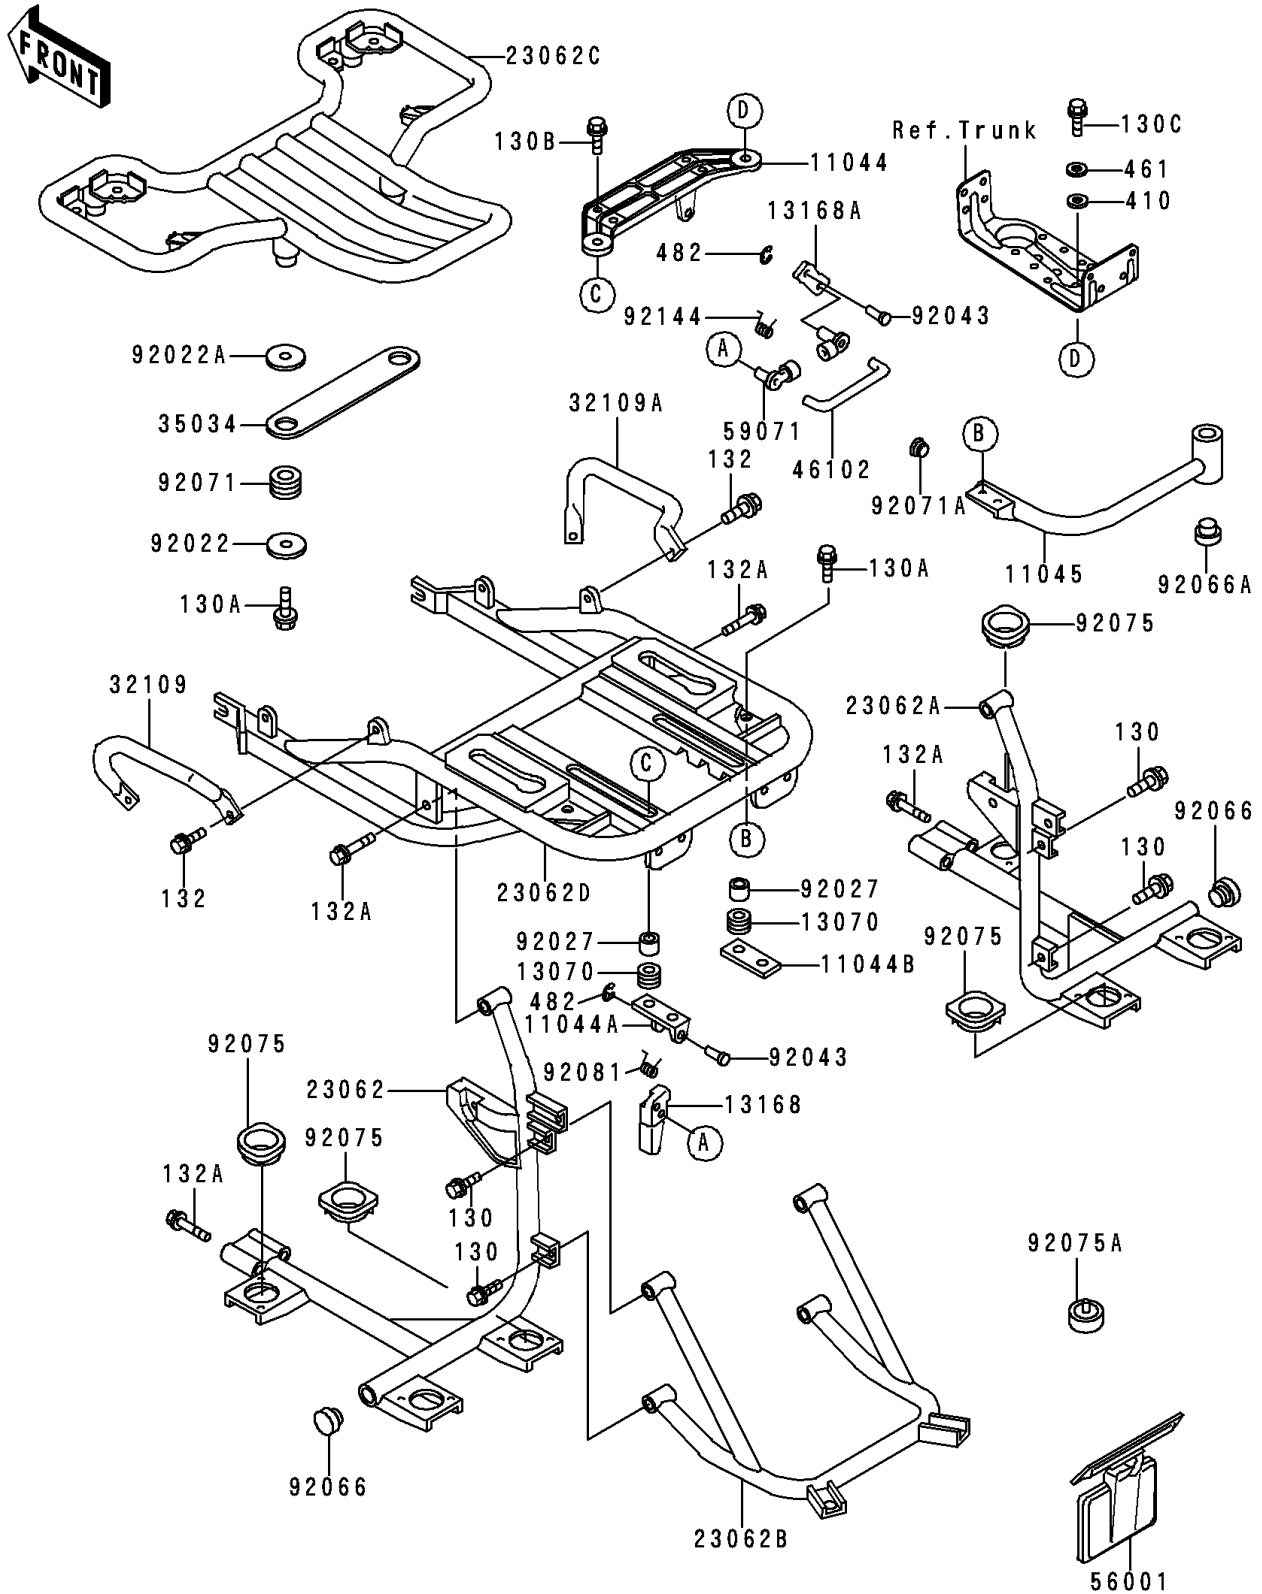

1997 Voyager XII PARTS DIAGRAM

Accessory(Trunk Bracket)

F2910

1997 Voyager XII PARTS LIST

Accessory(Trunk Bracket)

ITEM NAME	PART NUMBER	QUANTITY
BOLT-FLANGED (Ref # 130)	130B0614	4
BOLT-FLANGED,6X10,BLACK (Ref # 130A)	130C0610	6
BOLT-FLANGED,6X20 (Ref # 130B)	130C0620	4
BOLT-FLANGED,8X20 (Ref # 130C)	130J0820	2
BOLT-FLANGED-SMALL,8X16 (Ref # 132)	132E0816	4
BOLT-FLANGED-SMALL,8X55 (Ref # 132A)	132E0855	6
WASHER-PLAIN-SMALL,8MM,BLACK (Ref # 410)	410F0800	2
WASHER-SPRING,8MM,BLACK (Ref # 461)	461K0800	2
CIRCLIP-TYPE-E,4MM (Ref # 482)	482L4000	2
BRACKET,TRUNK (Ref # 11044)	11044-1637	1
BRACKET,TRUNK,LH (Ref # 11044A)	11044-1676	1
BRACKET,TRUNK,RH (Ref # 11044B)	11044-1677	1
BRACKET,ANTENNA (Ref # 11045)	11045-1920	1
GUIDE (Ref # 13070)	13070-1151	4
LEVER (Ref # 13168)	13168-1307	1
LEVER (Ref # 13168A)	13168-1329	1
BRACKET-COMP,LH (Ref # 23062)	23062-1060	1
BRACKET-COMP,RH (Ref # 23062A)	23062-1061	1
BRACKET-COMP,TAIL (Ref # 23062B)	23062-1062	1
BRACKET-COMP,REAR SPEAKER (Ref # 23062C)	23062-1073	1
BRACKET-COMP,CNT (Ref # 23062D)	23062-1074	1
GRIP-FRAME,LH (Ref # 32109)	32109-1137	1
GRIP-FRAME,RH (Ref # 32109A)	32109-1138	1
REINFORCE,TRUNK COVER (Ref # 35034)	35034-1220	1
ROD (Ref # 46102)	46102-1182	1
MIRROR-ASSY,VANITY (Ref # 56001)	56001-1268	1
JOINT (Ref # 59071)	59071-1103	2
WASHER,6.5X26X1,BLACK (Ref # 92022)	92022-1248	4
WASHER,CAP TYPE (Ref # 92022A)	92022-1638	4

1997 Voyager XII PARTS LIST

Accessory(Trunk Bracket)

ITEM NAME	PART NUMBER	QUANTITY
COLLAR,6.8X10X9.5 (Ref # 92027)	92027-1983	4
PIN,6X28 (Ref # 92043)	92043-1308	2
PLUG (Ref # 92066)	92066-1220	4
PLUG (Ref # 92066A)	92066-1287	1
GROMMET (Ref # 92071)	92071-1131	4
GROMMET (Ref # 92071A)	92071-1156	1
DAMPER (Ref # 92075)	92075-1840	6
DAMPER,MIRROR STOPPER (Ref # 92075A)	92075-1844	1
SPRING,RETURN (Ref # 92081)	92081-1967	1
SPRING (Ref # 92144)	92144-1045	1