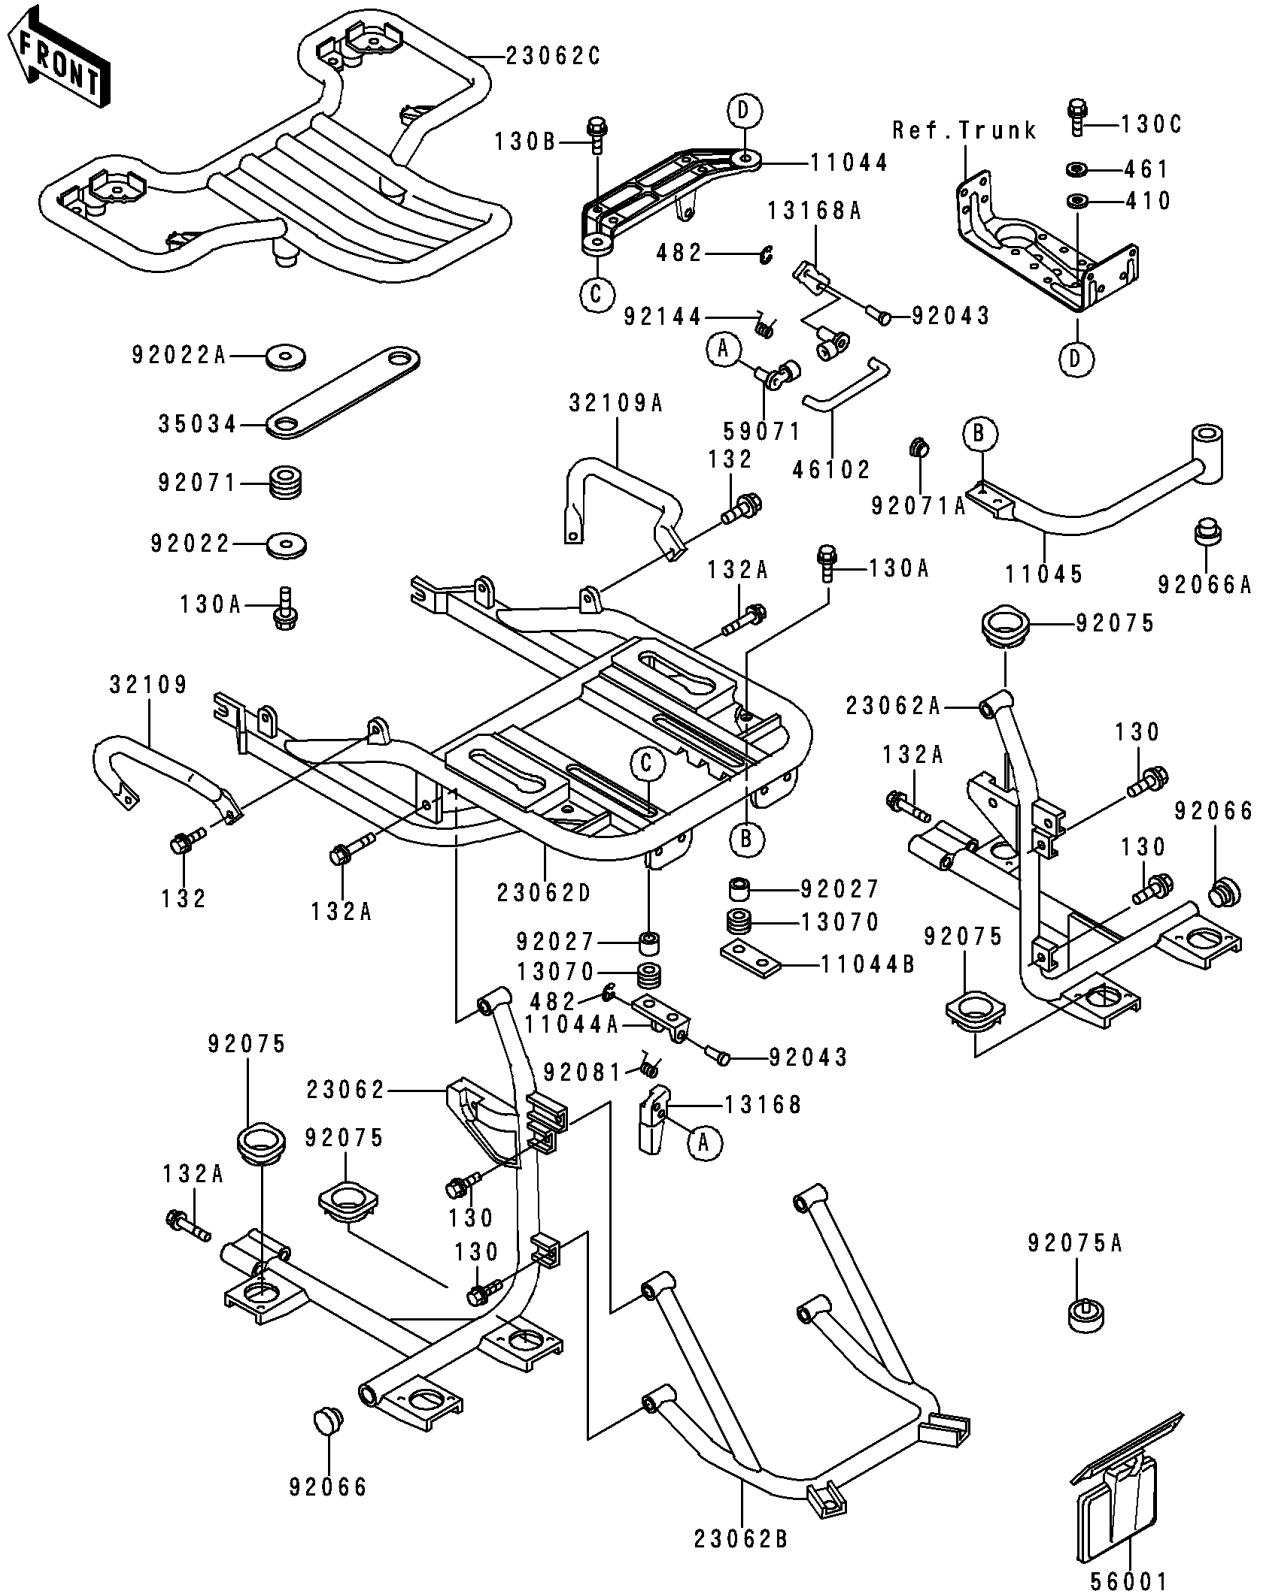

1996 Voyager XII PARTS DIAGRAM

Accessory(Trunk Bracket)

F2910

1996 Voyager XII PARTS LIST

Accessory(Trunk Bracket)

ITEM NAME	PART NUMBER	QUANTITY
BOLT-FLANGED (Ref # 130)	130B0614	4
BOLT-FLANGED,6X10,BLACK (Ref # 130A)	130C0610	6
BOLT-FLANGED,6X20 (Ref # 130B)	130C0620	4
BOLT-FLANGED,8X20 (Ref # 130C)	130J0820	2
BOLT-FLANGED-SMALL,8X16 (Ref # 132)	132E0816	4
BOLT-FLANGED-SMALL,8X55 (Ref # 132A)	132E0855	6
WASHER-PLAIN-SMALL,8MM,BLACK (Ref # 410)	410F0800	2
WASHER-SPRING,8MM,BLACK (Ref # 461)	461K0800	2
CIRCLIP-TYPE-E,4MM (Ref # 482)	482L4000	2
BRACKET,TRUNK (Ref # 11044)	11044-1637	1
BRACKET,TRUNK,LH (Ref # 11044A)	11044-1676	1
BRACKET,TRUNK,RH (Ref # 11044B)	11044-1677	1
BRACKET,ANTENNA (Ref # 11045)	11045-1920	1
GUIDE (Ref # 13070)	13070-1151	4
LEVER (Ref # 13168)	13168-1307	1
LEVER (Ref # 13168A)	13168-1329	1
BRACKET-COMP,LH (Ref # 23062)	23062-1060	1
BRACKET-COMP,RH (Ref # 23062A)	23062-1061	1
BRACKET-COMP,TAIL (Ref # 23062B)	23062-1062	1
BRACKET-COMP,REAR SPEAKER (Ref # 23062C)	23062-1073	1
BRACKET-COMP,CNT (Ref # 23062D)	23062-1074	1
GRIP-FRAME,LH (Ref # 32109)	32109-1137	1
GRIP-FRAME,RH (Ref # 32109A)	32109-1138	1
REINFORCE,TRUNK COVER (Ref # 35034)	35034-1220	1
ROD (Ref # 46102)	46102-1182	1
MIRROR-ASSY,VANITY (Ref # 56001)	56001-1268	1
JOINT (Ref # 59071)	59071-1103	2
WASHER,6.5X26X1,BLACK (Ref # 92022)	92022-1248	4
WASHER,CAP TYPE (Ref # 92022A)	92022-1638	4

1996 Voyager XII PARTS LIST

Accessory(Trunk Bracket)

ITEM NAME	PART NUMBER	QUANTITY
COLLAR,6.8X10X9.5 (Ref # 92027)	92027-1983	4
PIN,6X28 (Ref # 92043)	92043-1308	2
PLUG (Ref # 92066)	92066-1220	4
PLUG (Ref # 92066A)	92066-1287	1
GROMMET (Ref # 92071)	92071-1131	4
GROMMET (Ref # 92071A)	92071-1156	1
DAMPER (Ref # 92075)	92075-1840	6
DAMPER,MIRROR STOPPER (Ref # 92075A)	92075-1844	1
SPRING,RETURN (Ref # 92081)	92081-1967	1
SPRING (Ref # 92144)	92144-1045	1