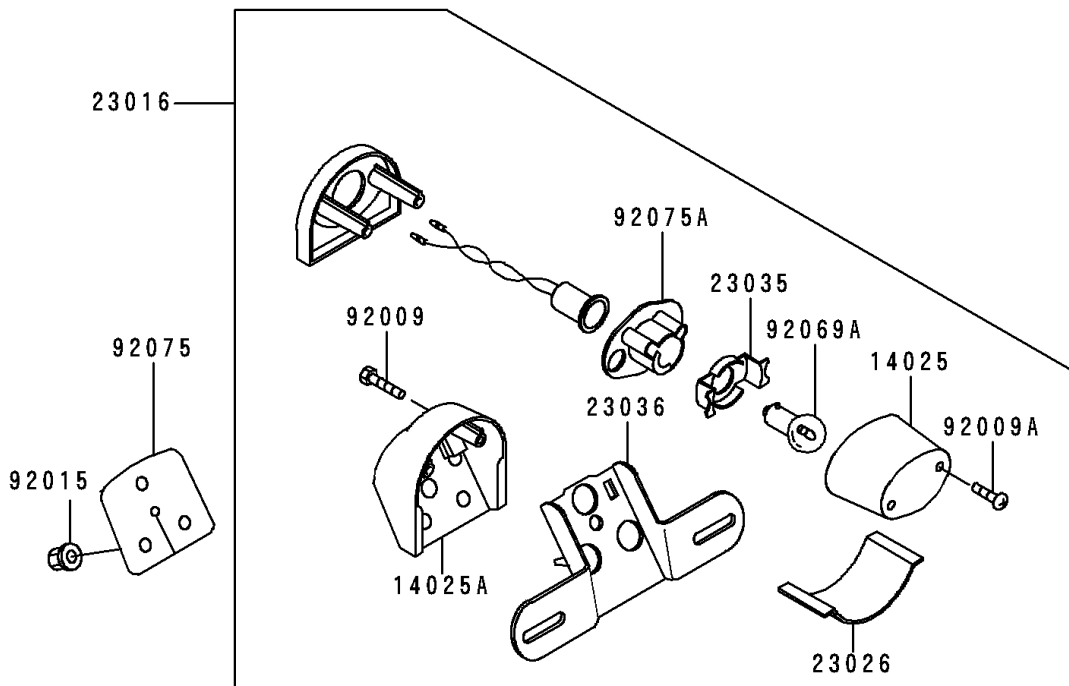

# 1997 Voyager XII PARTS DIAGRAM

Taillight(s)

F2720

# 1997 Voyager XII PARTS LIST

Taillight(s)

ITEM NAME	PART NUMBER	QUANTITY
BOLT-FLANGED,6X20 (Ref # 130)	130C0620	4
PLATE,TAIL LAMP (Ref # 13169)	13169-1680	1
COVER,LICENSE LAMP (Ref # 14025)	14025-1725	1
COVER,LICENSE LAMP (Ref # 14025A)	14025-1728	1
SOCKET-ASSY,TAIL LAMP (Ref # 23008)	23008-1300	1
LAMP-ASSY,LICENSE (Ref # 23016)	23016-1062	1
LAMP-TAIL,RED/RED (Ref # 23025)	23025-1180-L1	1
LENS,LICENSE LAMP (Ref # 23026)	23026-1064	1
REFLECTOR-LAMP,LICENSE (Ref # 23035)	23035-1060	1
BRACKET-TAIL LAMP (Ref # 23036)	23036-1105	1
SCREW,TAPPING,5X40 (Ref # 92009)	92009-1263	2
SCREW,TAPPING,4X20 (Ref # 92009A)	92009-1378	2
SCREW,TAPPING,4X12 (Ref # 92009B)	92009-1395	1
NUT,FLANGED,6MM (Ref # 92015)	92015-1367	3
BULB,12V 27/8W (Ref # 92069)	92069-059	2
BULB,12V 8W (Ref # 92069A)	92069-1012	1
DAMPER,LICENSE LAMP (Ref # 92075)	92075-1676	1
DAMPER,LICENSE LAMP (Ref # 92075A)	92075-1694	1
COLLAR,L=6.5 (Ref # 92143)	92143-1025	2