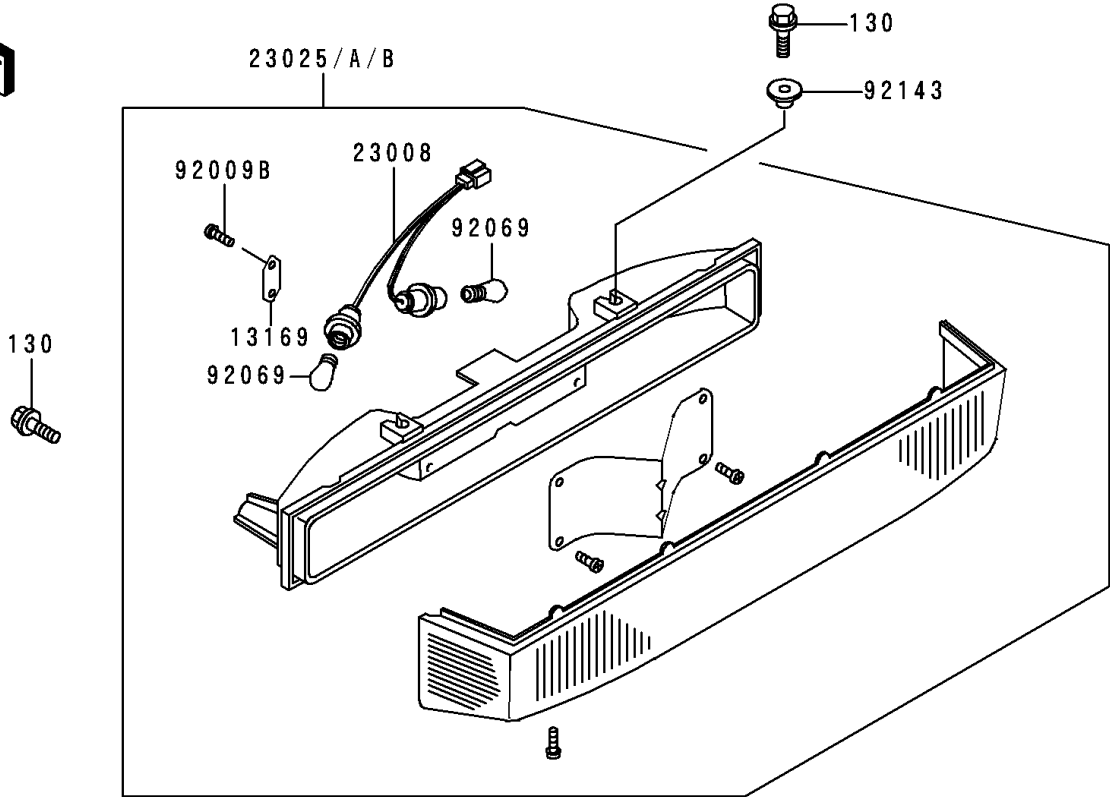

# 1997 Voyager XII PARTS DIAGRAM

Taillight(s)

F2720

# 1997 Voyager XII PARTS LIST

Taillight(s)

ITEM NAME	PART NUMBER	QUANTITY
BOLT-FLANGED,6X20 (Ref # 130)	130C0620	4
PLATE,TAIL LAMP (Ref # 13169)	13169-1680	1
COVER,LICENSE LAMP (Ref # 14025)	14025-1725	1
COVER,LICENSE LAMP (Ref # 14025A)	14025-1728	1
SOCKET-ASSY,TAIL LAMP (Ref # 23008)	23008-1300	1
LAMP-ASSY,LICENSE (Ref # 23016)	23016-1062	1
LAMP-TAIL,RED/RED (Ref # 23025)	23025-1180-L1	1
LENS,LICENSE LAMP (Ref # 23026)	23026-1064	1
REFLECTOR-LAMP,LICENSE (Ref # 23035)	23035-1060	1
BRACKET-TAIL LAMP (Ref # 23036)	23036-1105	1
SCREW,TAPPING,5X40 (Ref # 92009)	92009-1263	2
SCREW,TAPPING,4X20 (Ref # 92009A)	92009-1378	2
SCREW,TAPPING,4X12 (Ref # 92009B)	92009-1395	1
NUT,FLANGED,6MM (Ref # 92015)	92015-1367	3
BULB,12V 27/8W (Ref # 92069)	92069-059	2
BULB,12V 8W (Ref # 92069A)	92069-1012	1
DAMPER,LICENSE LAMP (Ref # 92075)	92075-1676	1
DAMPER,LICENSE LAMP (Ref # 92075A)	92075-1694	1
COLLAR,L=6.5 (Ref # 92143)	92143-1025	2