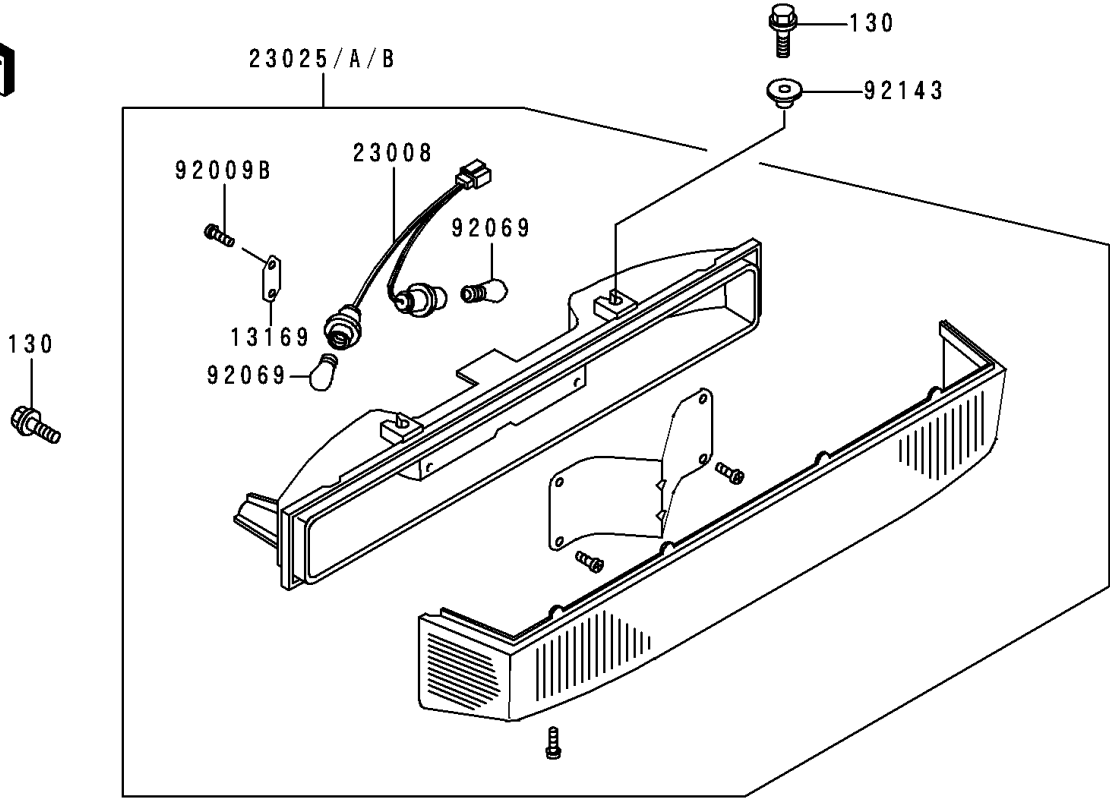

1996 Voyager XII PARTS DIAGRAM

Taillight(s)

F2720

1996 Voyager XII PARTS LIST

Taillight(s)

ITEM NAME	PART NUMBER	QUANTITY
BOLT-FLANGED,6X20 (Ref # 130)	130C0620	4
PLATE,TAIL LAMP (Ref # 13169)	13169-1680	1
COVER,LICENSE LAMP (Ref # 14025)	14025-1725	1
COVER,LICENSE LAMP (Ref # 14025A)	14025-1728	1
SOCKET-ASSY,TAIL LAMP (Ref # 23008)	23008-1300	1
LAMP-ASSY,LICENSE (Ref # 23016)	23016-1062	1
LAMP-TAIL,RED/RED (Ref # 23025)	23025-1180-L1	1
LENS,LICENSE LAMP (Ref # 23026)	23026-1064	1
REFLECTOR-LAMP,LICENSE (Ref # 23035)	23035-1060	1
BRACKET-TAIL LAMP (Ref # 23036)	23036-1105	1
SCREW,TAPPING,5X40 (Ref # 92009)	92009-1263	2
SCREW,TAPPING,4X20 (Ref # 92009A)	92009-1378	2
SCREW,TAPPING,4X12 (Ref # 92009B)	92009-1395	1
NUT,FLANGED,6MM (Ref # 92015)	92015-1367	3
BULB,12V 27/8W (Ref # 92069)	92069-059	2
BULB,12V 8W (Ref # 92069A)	92069-1012	1
DAMPER,LICENSE LAMP (Ref # 92075)	92075-1676	1
DAMPER,LICENSE LAMP (Ref # 92075A)	92075-1694	1
COLLAR,L=6.5 (Ref # 92143)	92143-1025	2