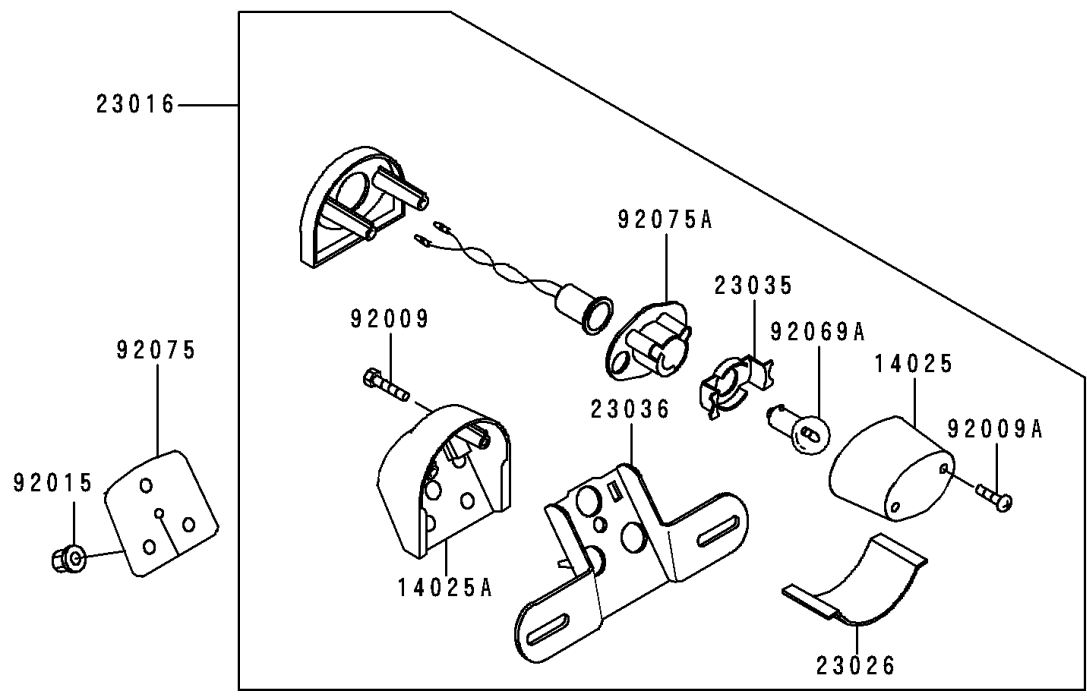

1996 Voyager XII PARTS DIAGRAM

Taillight(s)

F2720

1996 Voyager XII PARTS LIST

Taillight(s)

ITEM NAME	PART NUMBER	QUANTITY
BOLT-FLANGED,6X20 (Ref # 130)	130C0620	4
PLATE,TAIL LAMP (Ref # 13169)	13169-1680	1
COVER,LICENSE LAMP (Ref # 14025)	14025-1725	1
COVER,LICENSE LAMP (Ref # 14025A)	14025-1728	1
SOCKET-ASSY,TAIL LAMP (Ref # 23008)	23008-1300	1
LAMP-ASSY,LICENSE (Ref # 23016)	23016-1062	1
LAMP-TAIL,RED/RED (Ref # 23025)	23025-1180-L1	1
LENS,LICENSE LAMP (Ref # 23026)	23026-1064	1
REFLECTOR-LAMP,LICENSE (Ref # 23035)	23035-1060	1
BRACKET-TAIL LAMP (Ref # 23036)	23036-1105	1
SCREW,TAPPING,5X40 (Ref # 92009)	92009-1263	2
SCREW,TAPPING,4X20 (Ref # 92009A)	92009-1378	2
SCREW,TAPPING,4X12 (Ref # 92009B)	92009-1395	1
NUT,FLANGED,6MM (Ref # 92015)	92015-1367	3
BULB,12V 27/8W (Ref # 92069)	92069-059	2
BULB,12V 8W (Ref # 92069A)	92069-1012	1
DAMPER,LICENSE LAMP (Ref # 92075)	92075-1676	1
DAMPER,LICENSE LAMP (Ref # 92075A)	92075-1694	1
COLLAR,L=6.5 (Ref # 92143)	92143-1025	2