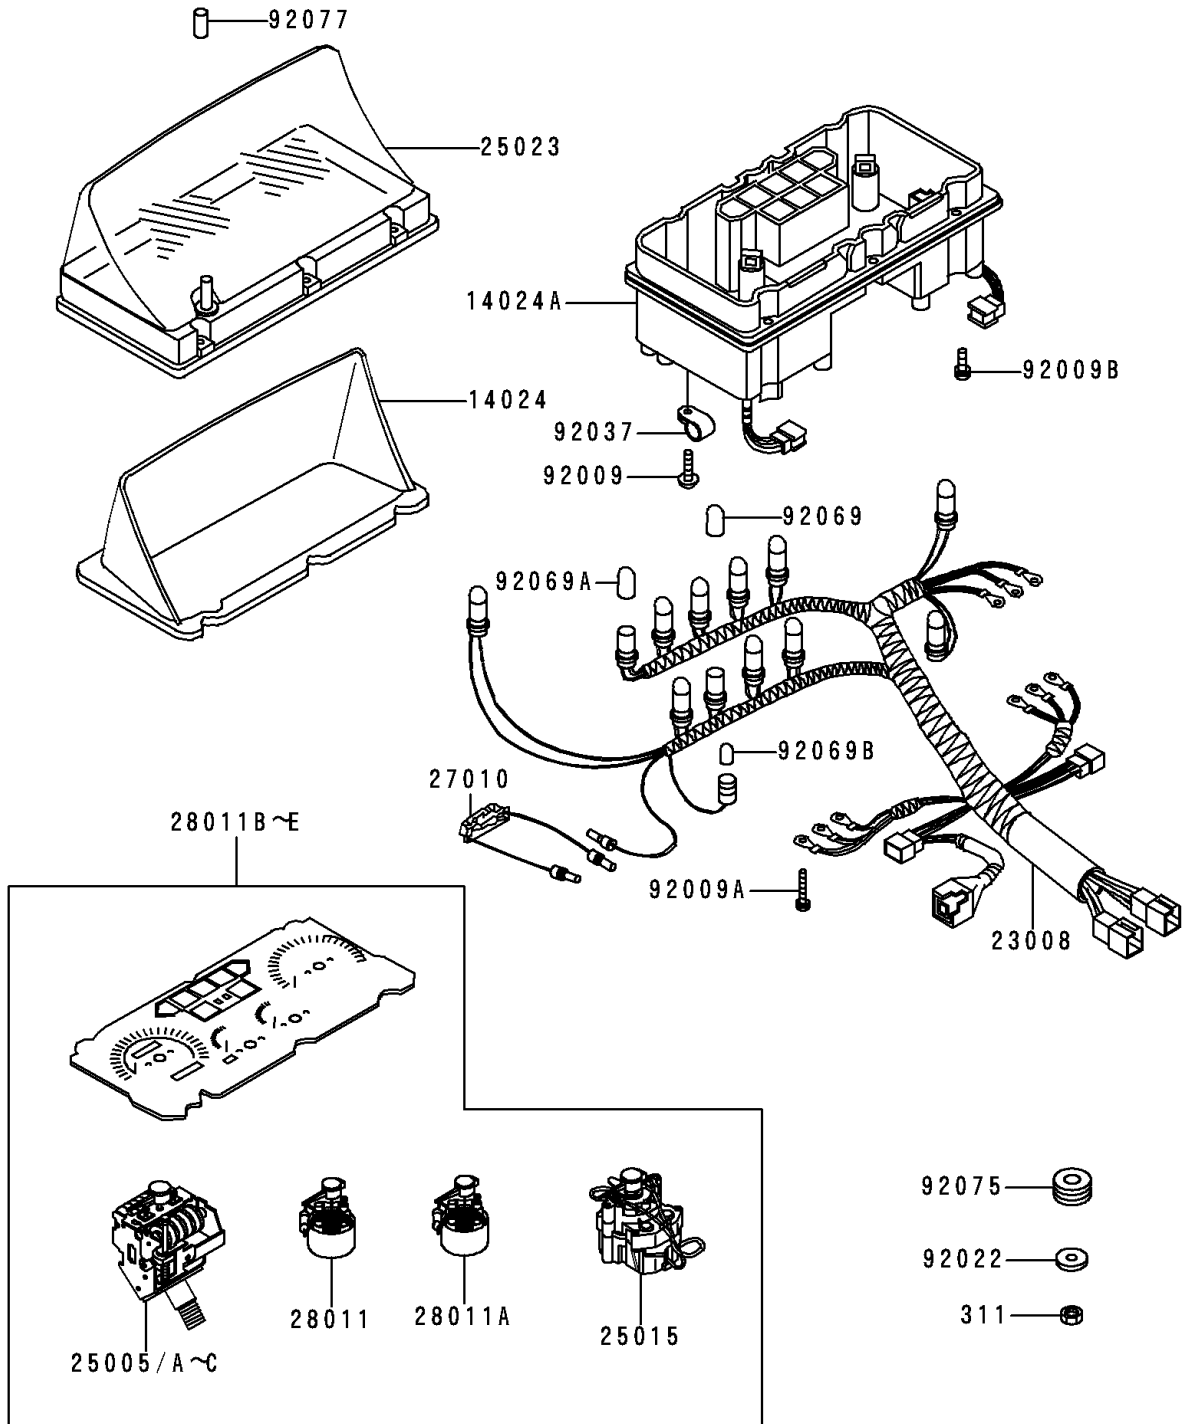

1997 Voyager XII PARTS DIAGRAM

Meter(s)

F2530

1997 Voyager XII PARTS LIST

Meter(s)

ITEM NAME	PART NUMBER	QUANTITY
NUT-HEX (Ref # 311)	311B0500	4
COVER,METER,UPP (Ref # 14024)	14024-1179	1
COVER,METER,LWR (Ref # 14024A)	14024-1180	1
SOCKET-ASSY,METER (Ref # 23008)	23008-1344	1
TACHOMETER,X1000R/MIN (Ref # 25015)	25015-1255	1
COVER-METER CASE,UPP (Ref # 25023)	25023-1133	1
SWITCH,METER (Ref # 27010)	27010-1231	1
METER,FUEL (Ref # 28011)	28011-1079	1
METER,TEMP (Ref # 28011A)	28011-1082	1
SCREW,TAPPING,4X16 (Ref # 92009)	92009-1163	1
SCREW,3X22 (Ref # 92009A)	92009-1293	6
SCREW,3X10 (Ref # 92009B)	92009-1382	6
WASHER,5.2X16X1.2 (Ref # 92022)	92022-263	4
CLAMP,CODE (Ref # 92037)	92037-1769	1
BULB,12V 3.4W (Ref # 92069)	92069-1007	11
BULB,12V3W T-7 (Ref # 92069A)	92069-1020	1
BULB,12V 1.7W (Ref # 92069B)	92069-1059	1
DAMPER (Ref # 92075)	92075-1805	4
KNOB,RESET TRIP (Ref # 92077)	92077-1017	1
SPEEDOMETER,MPH (Ref # 25005)	25005-1323	1
SPEEDOMETER,KPH (Ref # 25005A)	25005-1337	1
METER,FACE PLATE(MPH) (Ref # 28011B)	28011-1112	1
METER,FACE PLATE(KPH) (Ref # 28011C)	28011-1113	1