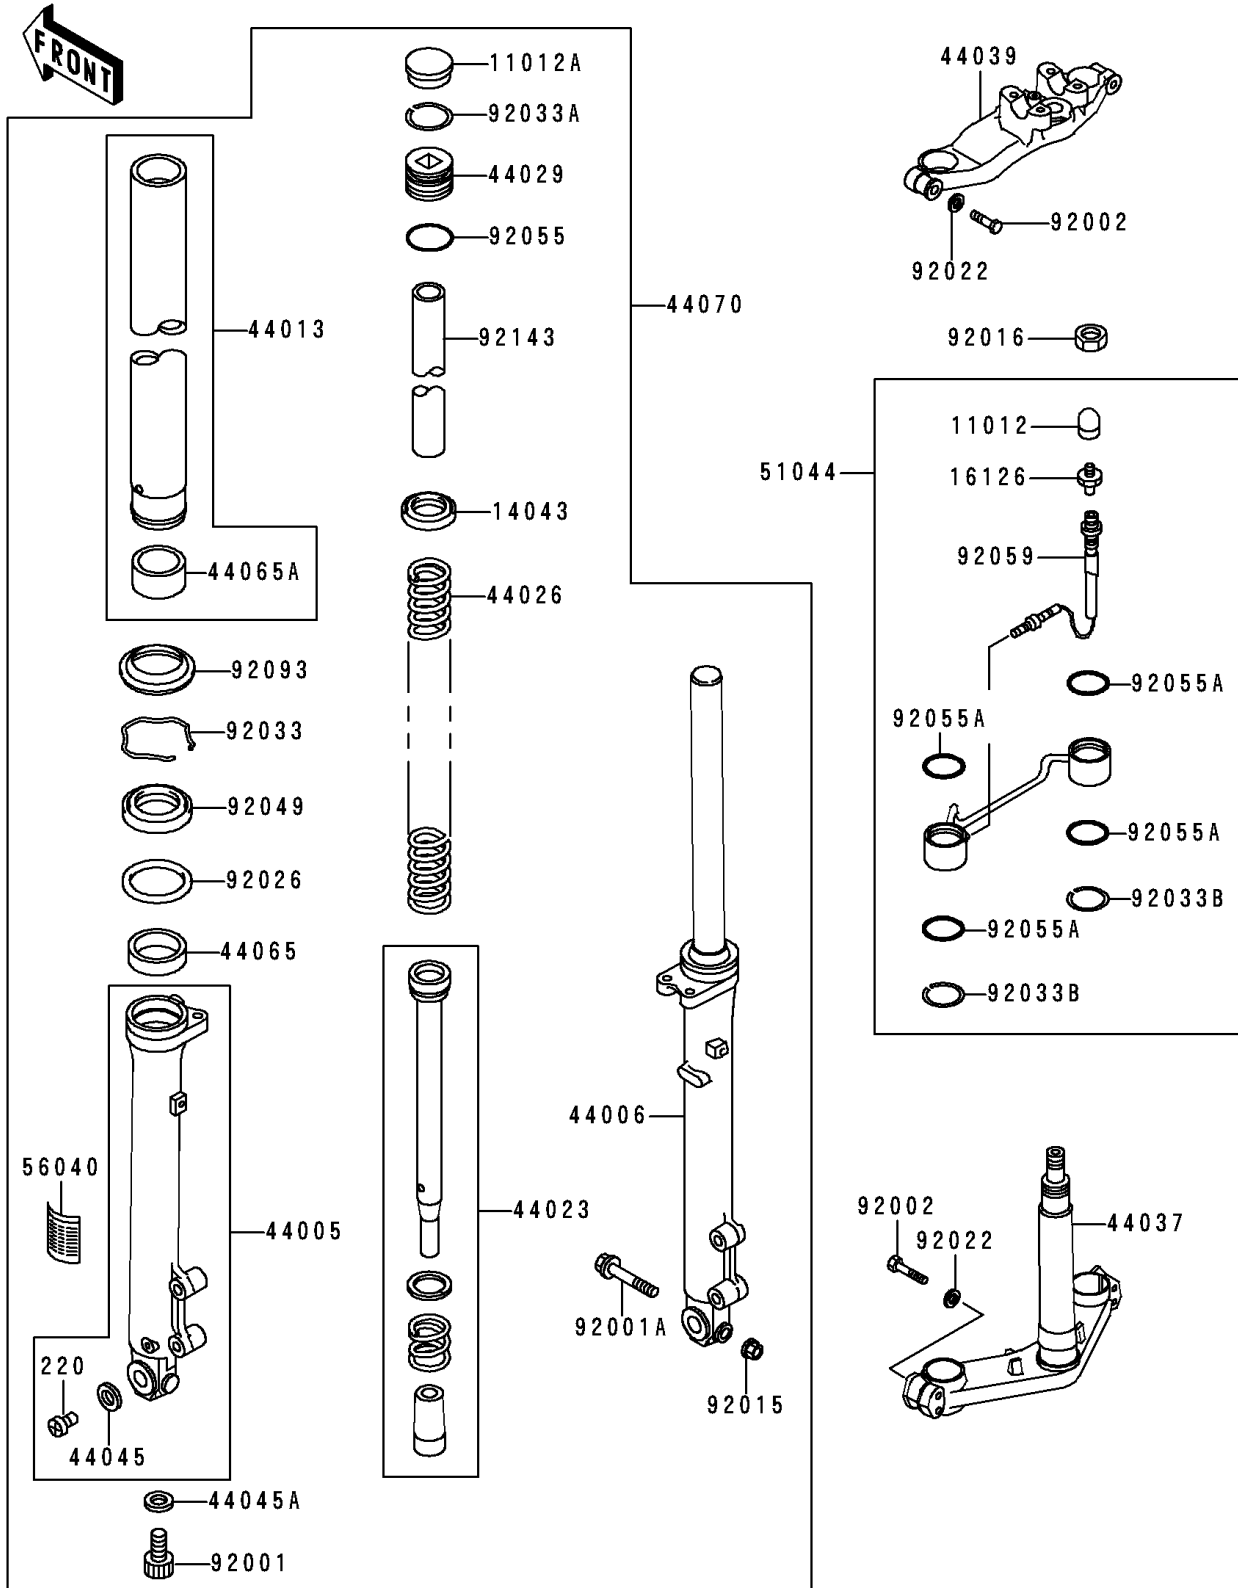

1997 Voyager XII PARTS DIAGRAM

Front Fork

F2340

1997 Voyager XII PARTS LIST

Front Fork

ITEM NAME	PART NUMBER	QUANTITY
SCREW-PAN-CROS,4X6 (Ref # 220)	220B0406	2
CAP,AIR VALVE (Ref # 11012)	11012-1552	1
CAP,FORK TOP (Ref # 11012A)	11012-1561	2
FILTER,FORK (Ref # 14043)	14043-1066	2
VALVE,AIR (Ref # 16126)	16126-1105	1
PIPE-LEFT FORK OUTER (Ref # 44005)	44005-1250	1
PIPE-RIGHT FORK OUTER (Ref # 44006)	44006-1249	1
PIPE-FORK INNER (Ref # 44013)	44013-1263	2
CYLINDER-COMP-FORK (Ref # 44023)	44023-1060	2
SPRING-FRONT FORK (Ref # 44026)	44026-1375	2
SEAT-FORK SPRING (Ref # 44029)	44029-1125	2
HOLDER-FORK UNDER (Ref # 44037)	44037-1194	1
HOLDER-FORK UPPER (Ref # 44039)	44039-1132	1
GASKET,FORK DRAIN PLUG (Ref # 44045)	44045-046	2
GASKET,FORK CYLINDER BOLT (Ref # 44045A)	44045-051	2
BUSHING-FRONT FORK (Ref # 44065)	44065-1079	2
BUSHING-FRONT FORK,INNER PIPE (Ref # 44065A)	44065-1080	2
DAMPER-ASSY,FORK (Ref # 44070)	44070-5036	1
TUBE-ASSY,FORK,AIR (Ref # 51044)	51044-1082	1
LABEL-WARNING,AIR SUSPENSION (Ref # 56040)	56040-1054	2
BOLT,FORK CYLINDER (Ref # 92001)	92001-1464	2
BOLT,FLANGED,8X55 (Ref # 92001A)	92001-1485	1
BOLT (Ref # 92002)	92002-1603	6
NUT,FLANGED,8MM (Ref # 92015)	92015-1055	1
NUT,14MM (Ref # 92016)	92016-044	1
WASHER,SPRING,8MM (Ref # 92022)	92022-1703	6
SPACER,FORK OUTER (Ref # 92026)	92026-1276	2
RING-SNAP,FORK OUTER (Ref # 92033)	92033-1222	2
RING-SNAP,SPRING SEAT (Ref # 92033A)	92033-1223	2

1997 Voyager XII PARTS LIST

Front Fork

ITEM NAME	PART NUMBER	QUANTITY
RING-SNAP,AIR TUBE (Ref # 92033B)	92033-1224	2
SEAL-OIL,FORK (Ref # 92049)	92049-1363	2
RING-O,SPRING SEAT (Ref # 92055)	92055-1363	2
RING-O,FORK,AIR TUBE (Ref # 92055A)	92055-1364	4
TUBE,FORK,AIR (Ref # 92059)	92059-1745	1
SEAL,FORK (Ref # 92093)	92093-1268	2
COLLAR,FORK SPRING (Ref # 92143)	92143-1053	2