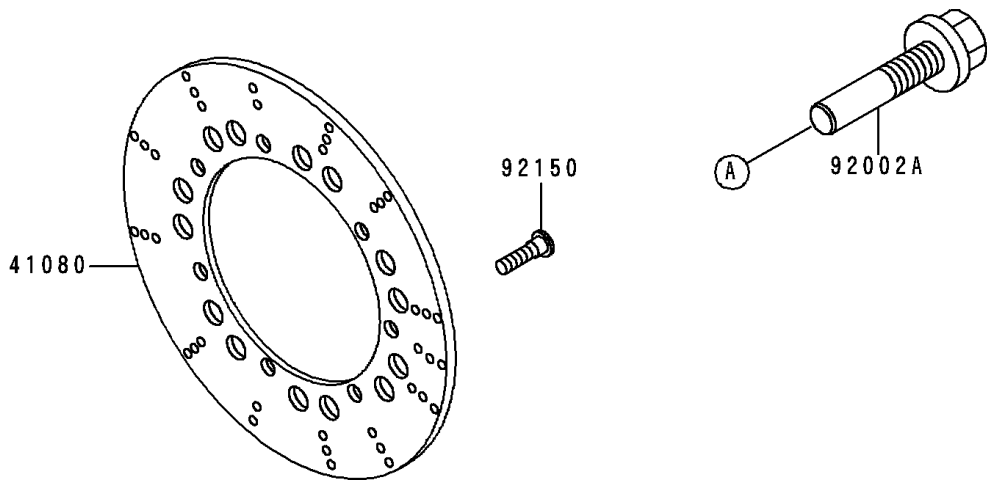

1997 Voyager XII PARTS DIAGRAM

Rear Brake

F2294

1997 Voyager XII PARTS LIST

Rear Brake

ITEM NAME	PART NUMBER	QUANTITY
DISC,RR (Ref # 41080)	41080-1164	1
PISTON-COMP-BRAKE (Ref # 43020)	43020-1066	1
HOLDER-BRAKE,REAR CALIPER (Ref # 43034)	43034-1068	1
CALIPER-ASSY,RR (Ref # 43041A)	43041-1614	1
RING,PISTON SEAL (Ref # 43049)	43049-002	1
PACKING,PISTON (Ref # 43049A)	43049-1028	1
BREATHER-BRAKE (Ref # 43056A)	43056-1054	1
CAP-BREATHER (Ref # 43057)	43057-003	1
PAD-ASSY-BRAKE (Ref # 43082)	43082-1029	1
BOOT,CALIPER (Ref # 49006)	49006-1094	1
BOOT,CALIPER (Ref # 49006A)	49006-1095	1
BOLT (Ref # 92002)	92002-1524	2
BOLT,18MM (Ref # 92002A)	92002-1665	1
SPRING,PAD (Ref # 92081)	92081-1525	1
SPRING,PAD STOPPER (Ref # 92081A)	92081-1661	2
BOLT,SOCKET,8X30 (Ref # 92150)	92150-1771	7