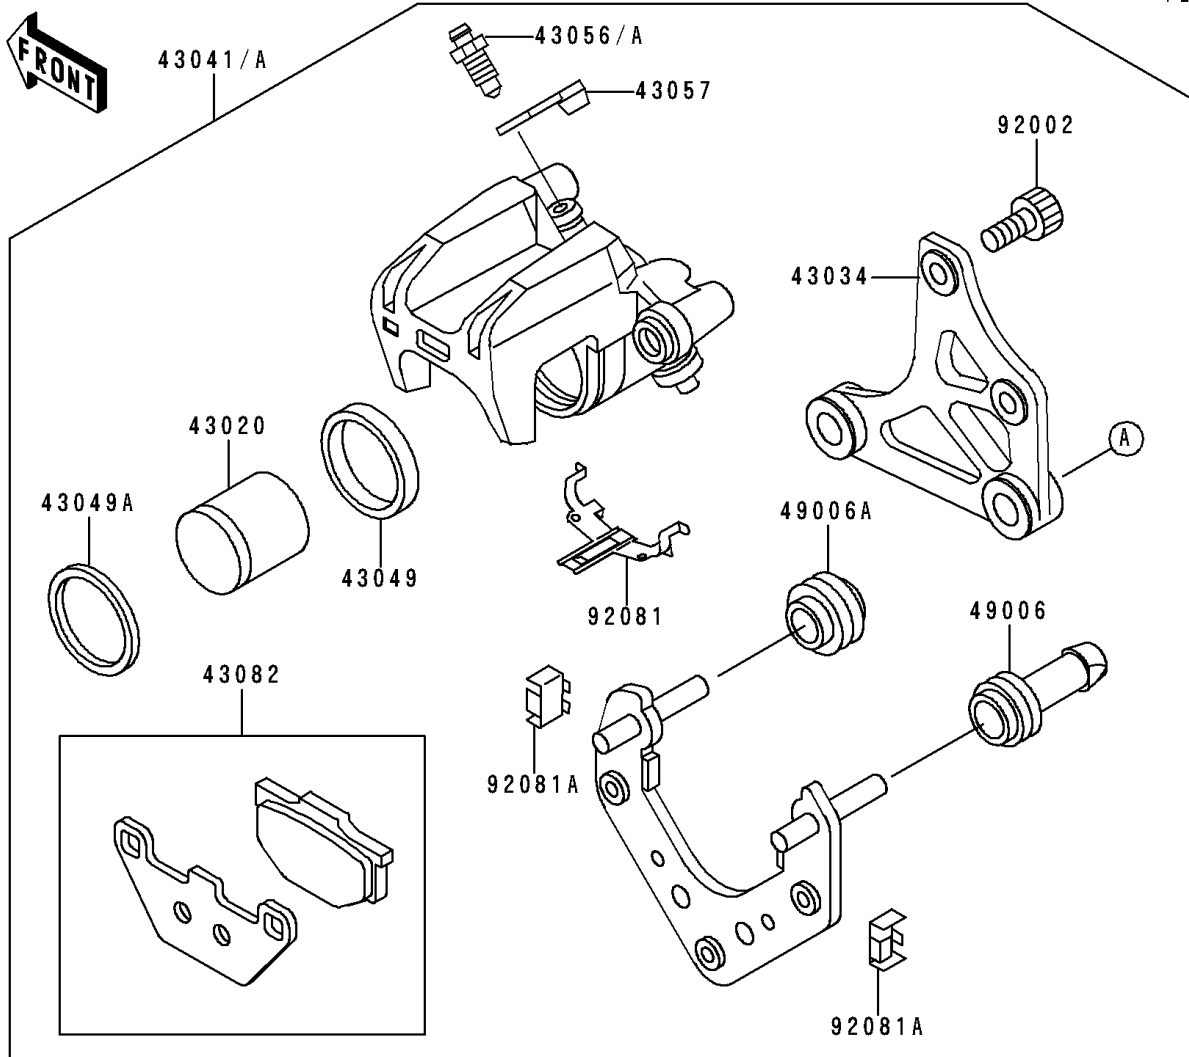

1997 Voyager XII PARTS DIAGRAM

Rear Brake

F2294

1997 Voyager XII PARTS LIST

Rear Brake

ITEM NAME	PART NUMBER	QUANTITY
DISC,RR (Ref # 41080)	41080-1164	1
PISTON-COMP-BRAKE (Ref # 43020)	43020-1066	1
HOLDER-BRAKE,REAR CALIPER (Ref # 43034)	43034-1068	1
CALIPER-ASSY,RR (Ref # 43041A)	43041-1614	1
RING,PISTON SEAL (Ref # 43049)	43049-002	1
PACKING,PISTON (Ref # 43049A)	43049-1028	1
BREATHER-BRAKE (Ref # 43056A)	43056-1054	1
CAP-BREATHER (Ref # 43057)	43057-003	1
PAD-ASSY-BRAKE (Ref # 43082)	43082-1029	1
BOOT,CALIPER (Ref # 49006)	49006-1094	1
BOOT,CALIPER (Ref # 49006A)	49006-1095	1
BOLT (Ref # 92002)	92002-1524	2
BOLT,18MM (Ref # 92002A)	92002-1665	1
SPRING,PAD (Ref # 92081)	92081-1525	1
SPRING,PAD STOPPER (Ref # 92081A)	92081-1661	2
BOLT,SOCKET,8X30 (Ref # 92150)	92150-1771	7