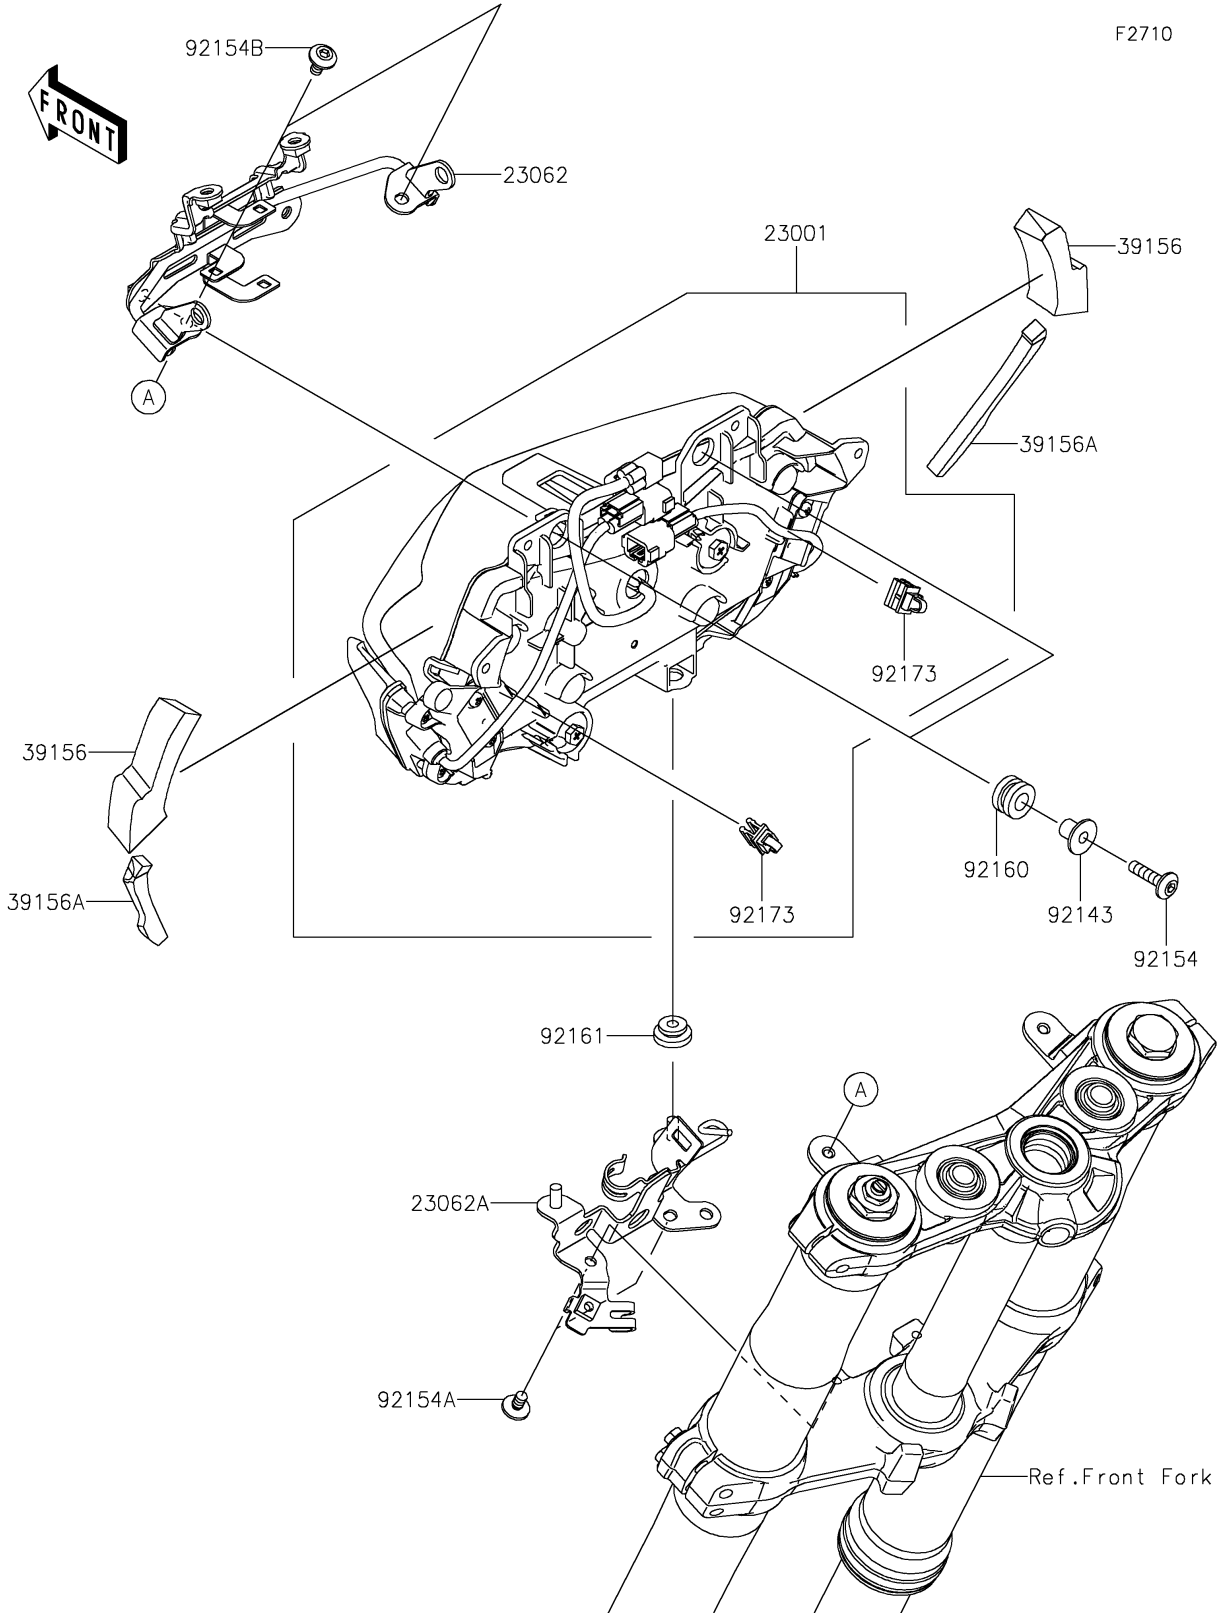

2024 Z900 SE PARTS DIAGRAM

Headlight(s)

2024 Z900 SE PARTS LIST

Headlight(s)

ITEM NAME	PART NUMBER	QUANTITY
LAMP-ASSY-HEAD,LED (Ref # 23001)	23001-0048	1
BRACKET-COMP,HEAD LAMP,UPP (Ref # 23062)	23062-1237	1
BRACKET-COMP,HEAD LAMP,LWR (Ref # 23062A)	23062-1413	1
PAD,80X20X30 (Ref # 39156)	39156-2727	2
PAD,110X8X10 (Ref # 39156A)	39156-2728	2
COLLAR (Ref # 92143)	92143-1353	2
BOLT,SOCKET,6X25 (Ref # 92154)	92154-4306	2
BOLT,SOCKET,6X10 (Ref # 92154A)	92154-4307	2
BOLT,SOCKET,6X12 (Ref # 92154B)	92154-4309	2
DAMPER,10X20X12 (Ref # 92160)	92160-1167	2
DAMPER (Ref # 92161)	92161-2252	2
CLAMP (Ref # 92173)	92173-2077	2